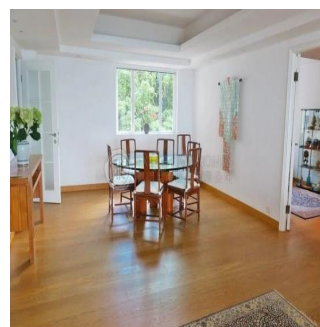

Dostupnyy Z: 23.07.2019

Poverkh: 4   Poverkhy: 4   Rik Pobudovy: 2017   Avtomobil?Ni Mistsya: 4

Rik Pobudovy: 2017

Typ: Ofis