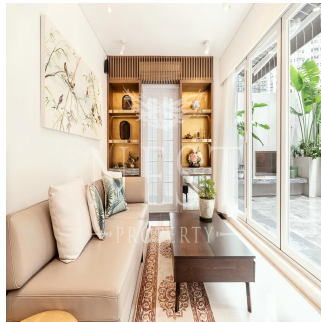

🏠 1 poverhy 📏 1 qm zemel?na ploshcha 🚗 1 avtomobil?ni mistsya

Naomi Budden
Nest Property
Sheung Wan, Hong Kong - Mistsevy Chas

☎️ +852 3689 7523

FEATURES: Terrace

Dostupnyy Z: 22.07.2019

Poverkh: 4 Poverkhy: 4 Rik Pobudovy: 2017 Avtomobil?Ni Mistsya: 4