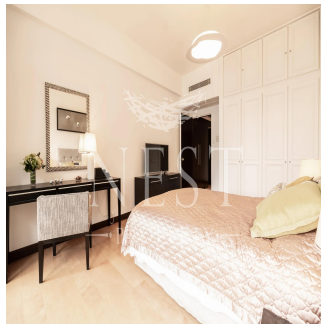

Naomi Budden

Nest Property

Sheung Wan, Hong Kong - Mistsevyv Chas

+852 3689 7523

FEATURES: Balcony, Car Park

Dostupnyy Z: 22.07.2019

Poverkh: 4 Poverkhy: 4 Rik Pobudovy: 2017 Avtomobil?Ni Mistsya: 4 Rik Pobudovy: 2017 Typ: Ofis