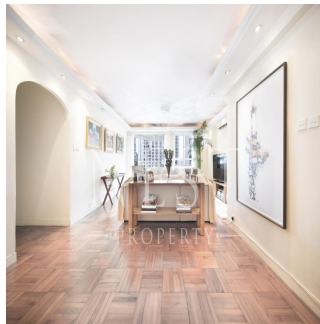

🏠 2 poverhy    📏 2 qm zemel?na ploscha    🚗 2 avtomobil?ni mistsya

**Naomi Budden**  
Nest Property  
Sheung Wan, Hong Kong - Mistsevyv Chas

☎ +852 3689 7523

**FEATURES:**

Balcony, Helper's Room, Car Park