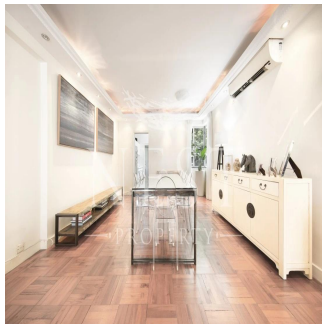

🏠 2 poverhy    📏 2 qm zemel?na ploscha    🚗 2 avtomobil?ni mistsya

**Naomi Budden**  
Nest Property  
Sheung Wan, Hong Kong - Mistsevyv Chas

☎ +852 3689 7523

**FEATURES:**

Balcony, Helper's Room, Car Park