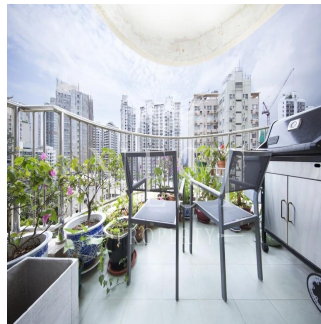

🏠 2 poverhy    📏 2 qm zemel?na ploscha    🚗 2 avtomobil?ni mistsya

**Naomi Budden**  
Nest Property  
Sheung Wan, Hong Kong - Mistsevyv Chas

☎ +852 3689 7523

**FEATURES:**

Balcony, Helper's Room, Car Park