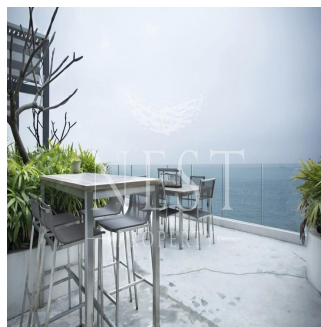

Naomi Budden
Nest Property
Sheung Wan, Hong Kong - Mistsevy Chas

☎️ +852 3689 7523

Dostupnyy Z: 22.07.2019

Poverkh: 4 Poverkhy: 4 Rik Pobudovy: 2017 Avtomobil?Ni Mistsya: 4

Rik Pobudovy: 2017

Typ: Ofis

FEATURES: Rooftop