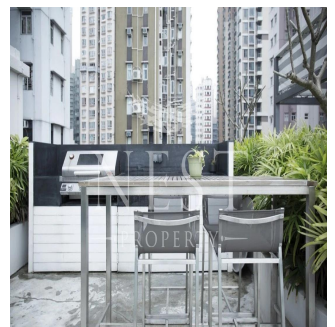

Naomi Budden
Nest Property
Sheung Wan, Hong Kong - Mistsevy Chas

☎️ +852 3689 7523

Dostupnyy Z: 22.07.2019

Poverkh: 4 Poverkhy: 4 Rik Pobudovy: 2017 Avtomobil?Ni Mistsya: 4

Rik Pobudovy: 2017

Typ: Ofis

FEATURES: Rooftop