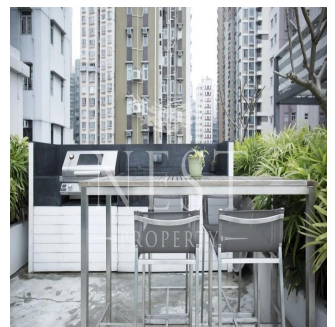

Pentkhaus

Tung Fat Building For Sale

New Praya Kennedy Town, , ,

TSINA PRODAZHU

$ 40800000.00

🏠 13461 qm   🏡 30 kimnaty   🚗 15 spal?ni   🚰 15 vannii kimnaty

🏠 15 poverhy   📐 15 qm zemel?na ploshcha   🚗 15 avtomobil?ni mistsya

Naomi Budden
Nest Property
Sheung Wan, Hong Kong - Mistsevy Chas

☎️ **+852 3689 7523**

Dostupnyy Z: 22.07.2019

Poverkh: 4   Poverkhy: 4   Rik Pobudovy: 2017   Avtomobil?Ni Mistsya: 4

Rik Pobudovy: 2017

Typ: Ofis