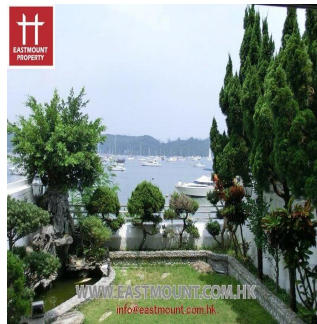

Popular among families, this house commands fantastic lake view.

Dostupnyy Z: 21.07.2019

Poverkh: 4   Poverkhy: 4   Rik Pobudovy: 2017   Avtomobil?Ni Mistsya: 4

Rik Pobudovy: 2017

Typ: Ofis