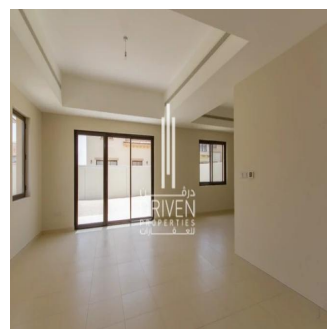

# Huge 3 Bedroom Villa Mira 5 Reem In Dubai

Al Qudra Rd, , ,

TSINA PRODAZHU

**USD 1900000.00**

🏠 2554 qft    📏 0 kimnaty    🚗 3 spal?ni    🛁 5 vanni kimnaty

🏠 5 poverhy    📏 5 qft zemel?na ploshcha    🚗 5 avtomobil?ni mistsya

**Chris Pearson**

Re/Max Address - Berea  
Berea, South Africa - Mistsevyy Chas

📞 27 31 313 1310

Large Layout 3 Bedroom Corner Villa in the new Mira 5 Community by Emaar.

Dostupnyy Z: 01.01.1970

Poverkh: 4    Poverkhy: 4    Rik Pobudovy: 2017    Avtomobil?Ni Mistsya: 4