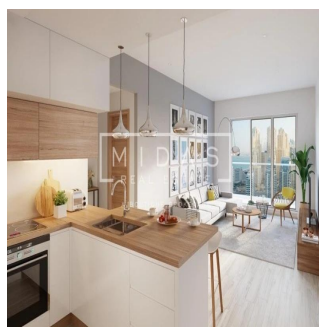

Pentkhaus

Exquisite Apartment Furnished With Amazing View

????????-???????????? ???? ?????, Gauteng, Sandton, , , ,

TSINA PRODAZHU

? 961000.00

🏠 592 qft 📏 kimnaty 🚗 1 spal?ni 🚿 1 vanni kimnaty

🏠 1 poverhy 📏 1 qft zemel?na ploshcha 📄 1 avtomobil?ni mistsya

Tara Goldberg

Panama Luxury Living

Panamá, Panama - Mistsevy Chas

+507 6459-4848

De nieuw gebouwde Studio One is voorbestemd om een stellaire aanvulling te zijn op de skyline van Dubai Marina. Verspreid over 31 verdiepingen, is Studio One ontworpen voor de jonge professionals, de millennials, de eerste keer huiseigenaren en slimme investeerders die op zoek zijn naar een aantrekkelijk rendement. Deze moderne ontwikkeling biedt woningen met studio's, appartementen met één slaapkamer en een select aantal woningen met twee slaapkamers. De zorgvuldig geplande woningen zijn voorzien van ramen over de volle lengte en een zeer efficiënte indeling. Twee niveaus van een speciale ondergrondse parkeergarage, een adembenemend zwembad en een gunstig gelegen winkelcentrum op de begane grond zijn enkele van de voorzieningen waarvan de bewoners zullen genieten.