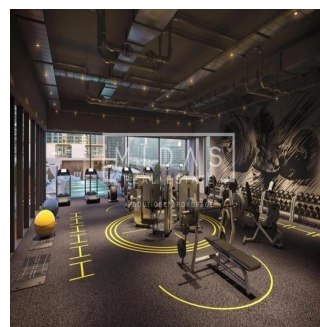

Tara Goldberg

Panama Luxury Living

Panamá, Panama - Mistsevy Chas

+507 6459-4848

De nieuw gebouwde Studio One is voorbestemd om een stellaire aanvulling te zijn op de skyline van Dubai Marina. Verspreid over 31 verdiepingen, is Studio One ontworpen voor de jonge professionals, de millennials, de eerste keer huiseigenaren en slimme investeerders die op zoek zijn naar een aantrekkelijk rendement. Deze moderne ontwikkeling biedt woningen met studio's, appartementen met één slaapkamer en een select aantal woningen met twee slaapkamers. De zorgvuldig geplande woningen zijn voorzien van ramen over de volle lengte en een zeer efficiënte indeling. Twee niveaus van een speciale ondergrondse parkeergarage, een adembenemend zwembad en een gunstig gelegen winkelcentrum op de begane grond zijn enkele van de voorzieningen waarvan de bewoners zullen genieten.