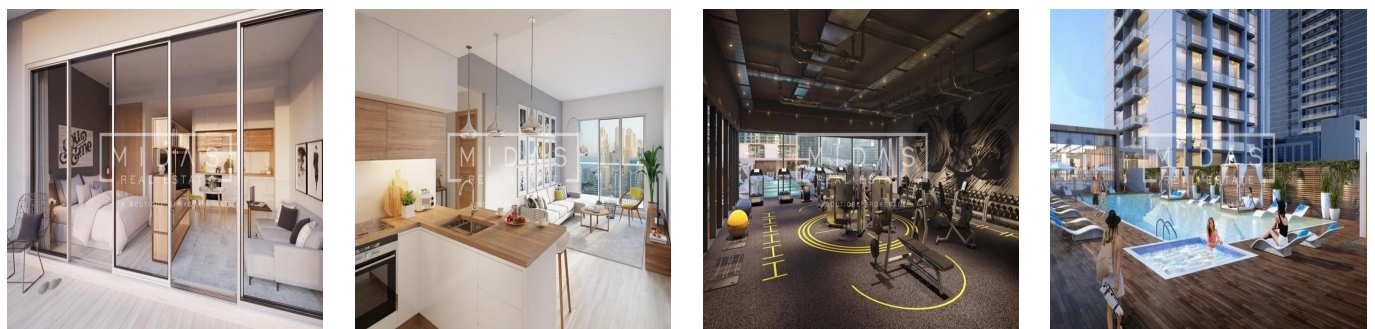

Pentkhaus

Exquisite Apartment Furnished With Amazing View

????????-???????????? ???? ?????, Gauteng, Sandton, , ,

TSINA PRODAZHU

EUR 961000.00

- 🏠 592 qft
- 📏 kimnaty
- 🚗 1 spal?ni
- 🚿 1 vanni kimnaty
- 🏠 1 poverhy
- 📏 1 qft zemel?na ploshcha
- 🚗 1 avtomobil?ni mistsya

Tara Goldberg
Panama Luxury Living
Panamá, Panama - Mistsevy Chas

 +507 6459-4848

De nieuw gebouwde Studio One is voorbestemd om een stellaire aanvulling te zijn op de skyline van Dubai Marina. Verspreid over 31 verdiepingen, is Studio One ontworpen voor de jonge professionals, de millennials, de eerste keer huiseigenaren en slimme investeerders die op zoek zijn naar een aantrekkelijk rendement. Deze moderne ontwikkeling biedt woningen met studio's, appartementen met één slaapkamer en een select aantal woningen met twee slaapkamers. De zorgvuldig geplande woningen zijn voorzien van ramen over de volle lengte en een zeer efficiënte indeling. Twee niveaus van een speciale ondergrondse parkeergarage, een adembenemend zwembad en een gunstig gelegen winkelcentrum op de begane grond zijn enkele van de voorzieningen waarvan de bewoners zullen genieten.