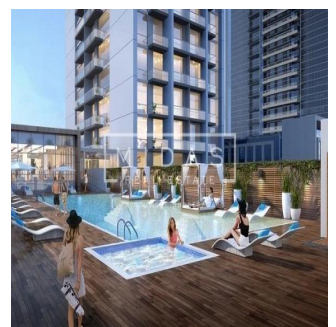

Pentkhaus

Exquisite Apartment Furnished With Amazing View

????????-???????????? ???? ?????, Gauteng, Sandton, , , ,

TSINA PRODAZHU

? 961000.00

🏠 592 qft 📏 kimnaty 🚗 1 spal?ni 🚿 1 vanni kimnaty

🏠 1 poverhy 📏 1 qft zemel?na ploshcha 📄 1 avtomobil?ni mistsya

Tara Goldberg

Panama Luxury Living

Panamá, Panama - Mistsevy Chas

+507 6459-4848

De nieuw gebouwde Studio One is voorbestemd om een stellaire aanvulling te zijn op de skyline van Dubai Marina. Verspreid over 31 verdiepingen, is Studio One ontworpen voor de jonge professionals, de millennials, de eerste keer huiseigenaren en slimme investeerders die op zoek zijn naar een aantrekkelijk rendement. Deze moderne ontwikkeling biedt woningen met studio's, appartementen met één slaapkamer en een select aantal woningen met twee slaapkamers. De zorgvuldig geplande woningen zijn voorzien van ramen over de volle lengte en een zeer efficiënte indeling. Twee niveaus van een speciale ondergrondse parkeergarage, een adembenemend zwembad en een gunstig gelegen winkelcentrum op de begane grond zijn enkele van de voorzieningen waarvan de bewoners zullen genieten.