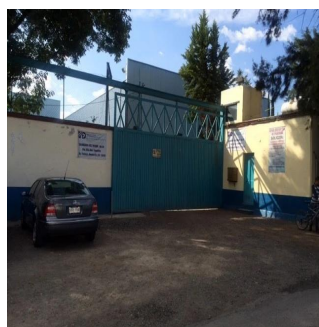

Pentkhaus

Venta Nave Industrial A Una Cuadra De Av TI?huac

Panama, Panama, Rousseau, Av. Tlahuac, , ,

TSINA PRODAZHU

USD 2392102.00

3300 qm 0 kimnaty 0 spal?ni 0 vanni kimnaty

0 poverhy 0 qm zemel?na ploshcha 0 avtomobil?ni mistsya

Pilar Cattori

Inmobiliaria Cattori

Ciudad de México, Mexico - Mistsevy Chas

+52 (55)55502946

Magnífica nave industrial con área de bodega, desplantada en 2 predios de 2,500 M2 cada uno. Actualmente funcionando, cuenta con área de oficinas, baños de hombres y mujeres, áreas de lockers, planta de área operativa y área de almacén, caseta de vigilancia, área de estacionamiento vehicular con área de maniobra, entrada para trailers de 53 pies. En la parte más alta tiene una altura de 11 metros. El área de almacen tiene una altura de 6 y 8 metros. Instalaciones eléctricas, toma de agua y pozo de absorción. La planta está a 1.20 metros de altura sobre nivel de la calle.