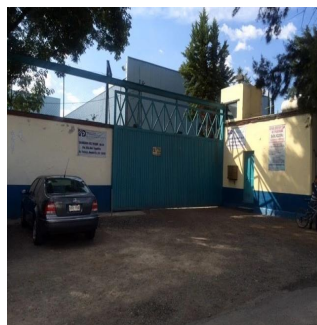

Pentkhaus

Venta Nave Industrial A Una Cuadra De Av TI?huac

Panama, Panama, Rousseau, Av. Tlahuac, , ,

TSINA PRODAZHU

USD 2392102.00

 3300 qm  0 kimnaty  0 spal?ni  0 vanni kimnaty

 0 poverhy  0 qm zemel?na ploshcha  0 avtomobil?ni mistsya

Pilar Cattori

Inmobiliaria Cattori

Ciudad de México, Mexico - Mistsevy Chas

+52 (55)55502946

Magnífica nave industrial con área de bodega, desplantada en 2 predios de 2,500 M2 cada uno. Actualmente funcionando, cuenta con área de oficinas, baños de hombres y mujeres, áreas de lockers, planta de área operativa y área de almacén, caseta de vigilancia, área de estacionamiento vehicular con área de maniobra, entrada para trailers de 53 pies. En la parte más alta tiene una altura de 11 metros. El área de almacen tiene una altura de 6 y 8 metros. Instalaciones eléctricas, toma de agua y pozo de absorción. La planta está a 1.20 metros de altura sobre nivel de la calle.