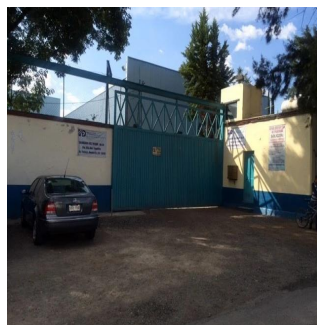

Pentkhaus

Venta Nave Industrial A Una Cuadra De Av TI?huac

Panama, Panama, Rousseau, Av. Tlahuac, , ,

TSINA PRODAZHU

USD 2392102.00

3300 qm 0 kimnaty 0 spal?ni 0 vanni kimnaty

0 poverhy 0 qm zemel?na ploshcha 0 avtomobil?ni mistsya

Pilar Cattori

Inmobiliaria Cattori

Ciudad de México, Mexico - Mistsevy Chas

+52 (55)55502946

Magnífica nave industrial con área de bodega, desplantada en 2 predios de 2,500 M2 cada uno. Actualmente funcionando, cuenta con área de oficinas, baños de hombres y mujeres, áreas de lockers, planta de área operativa y área de almacén, caseta de vigilancia, área de estacionamiento vehicular con área de maniobra, entrada para trailers de 53 pies. En la parte más alta tiene una altura de 11 metros. El área de almacen tiene una altura de 6 y 8 metros. Instalaciones eléctricas, toma de agua y pozo de absorción. La planta está a 1.20 metros de altura sobre nivel de la calle.