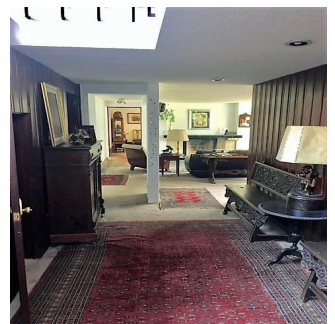

Pentkhaus

Casa Para Remodelar En La Mejor Zona De Lomas De Chapultepec

Panama, Panama, Panamá, , , 11000,

TSINA PRODAZHU

\$ 2500000.00

- 760 qm
- 10 kimnaty
- 4 spal?ni
- 6 vanni kimnaty
- 6 poverhy
- 6 qm zemel?na ploshcha
- 6 avtomobil?ni mistsya

Pilar Cattori
 Inmobiliaria Cattori
 Ciudad de México, Mexico - Mistsevy Chas

+52 (55)55502946

Ubicada en la mejor zona de la Colonia, ideal para remodelar! Consta de 4 recámaras, 6 baños, 1 medio baño, desayunador, estudio, sala de tv, sala, comedor, cocina, áreas de servicio, jardín de 250 m2 y 3 estacionamientos.