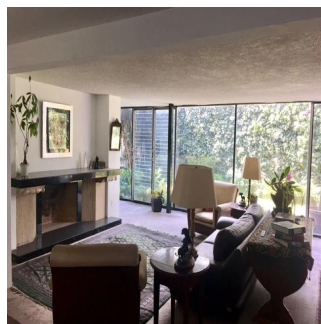

Pentkhaus

Casa Para Remodelar En La Mejor Zona De Lomas De Chapultepec

Panama, Panama, Panamá, , , 11000,

TSINA PRODAZHU

\$ 2500000.00

- 760 qm
- 10 kimnaty
- 4 spal?ni
- 6 vanni kimnaty
- 6 poverhy
- 6 qm zemel?na ploshcha
- 6 avtomobil?ni mistsya

Pilar Cattori
 Inmobiliaria Cattori
 Ciudad de México, Mexico - Mistsevy Chas

+52 (55)55502946

Ubicada en la mejor zona de la Colonia, ideal para remodelar! Consta de 4 recámaras, 6 baños, 1 medio baño, desayunador, estudio, sala de tv, sala, comedor, cocina, áreas de servicio, jardín de 250 m2 y 3 estacionamientos.