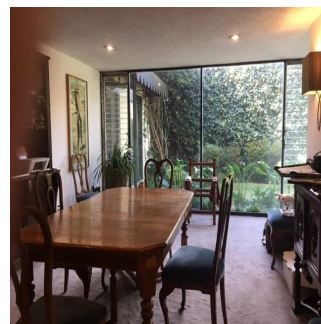

Pilar Cattori
 Inmobiliaria Cattori
 Ciudad de México, Mexico - Mistsevy Chas

+52 (55)55502946

Ubicada en la mejor zona de la Colonia, ideal para remodelar! Consta de 4 recámaras, 6 baños, 1 medio baño, desayunador, estudio, sala de tv, sala, comedor, cocina, áreas de servicio, jardín de 250 m2 y 3 estacionamientos.