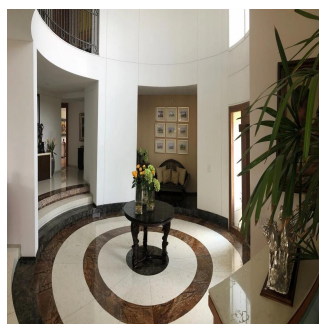

Pentkhaus

Venta Preciosa Residencia En Fraccionamiento El Bosque

Panama, Panama, Panama City, , , ,

TSINA PRODAZHU

USD 2950000.00

 900 qm

 9 kimnaty

 4 spal?ni

Espectacular residencia en el exclusivo fraccionamiento "El Bosque", con excelente proyecto, ¡amplios espacios y acabados de súper lujo! Con calefacción y sistema inteligente de iluminación. Consta de recibidor, sala y comedor con salida a precioso jardín, antecomedor, family con salida a un segundo jardín con terraza, estudio, sala de tv, 4 recámaras, cada una con baño y vestidor, gimnasio con jacuzzi y sauna. Dos cuartos de servicio, cuarto de chóferes con baño, 6 estacionamientos techados y bodega.