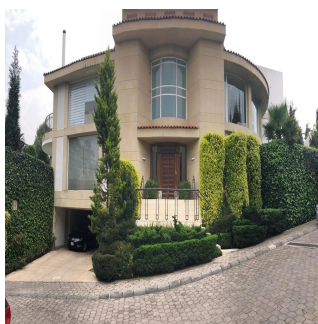

Pentkhaus

Venta Preciosa Residencia En Fraccionamiento El Bosque

Panama, Panama, Panama City, , , ,

TSINA PRODAZHU

USD 2950000.00

 900 qm

 9 kimnaty

 4 spal?ni

Espectacular residencia en el exclusivo fraccionamiento "El Bosque", con excelente proyecto, ¡amplios espacios y acabados de súper lujo! Con calefacción y sistema inteligente de iluminación. Consta de recibidor, sala y comedor con salida a precioso jardín, antecomedor, family con salida a un segundo jardín con terraza, estudio, sala de tv, 4 recámaras, cada una con baño y vestidor, gimnasio con jacuzzi y sauna. Dos cuartos de servicio, cuarto de chóferes con baño, 6 estacionamientos techados y bodega.