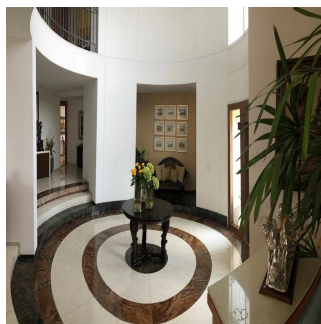

Pentkhaus

Venta Preciosa Residencia En Fraccionamiento El Bosque

Panama, Panama, Panama City, , , ,

TSINA PRODAZHU

\$ 2950000.00

🏠 900 qm 🏠 9 kimnaty 🛏️ 4 spal?ni 🕒 5 vanni kimnaty

🏠 5 poverhy 📐 5 qm zemel?na ploshcha 🚗 5 avtomobil?ni mistsya

Pilar Cattori
 Inmobiliaria Cattori
 Ciudad de México, Mexico - Mistsevy Chas

+52 (55)55502946

Espectacular residencia en el exclusivo fraccionamiento "El Bosque", con excelente proyecto, ¡amplios espacios y acabados de súper lujo! Con calefacción y sistema inteligente de iluminación. Consta de recibidor, sala y comedor con salida a precioso jardín, antecomedor, family con salida a un segundo jardín con terraza, estudio, sala de tv, 4 recámaras, cada una con baño y vestidor, gimnasio con jacuzzi y sauna. Dos cuartos de servicio, cuarto de chóferes con baño, 6 estacionamientos techados y bodega.