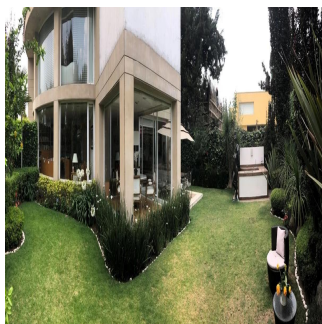

Pentkhaus

Venta Preciosa Residencia En Fraccionamiento El Bosque

Panama, Panama, Panama City, , , ,

TSINA PRODAZHU

\$ 2950000.00

🏠 900 qm 🏠 9 kimnaty 🛏️ 4 spal?ni 🕒 5 vanni kimnaty

🏠 5 poverhy 📐 5 qm zemel?na ploshcha 🚗 5 avtomobil?ni mistsya

Pilar Cattori
 Inmobiliaria Cattori
 Ciudad de México, Mexico - Mistsevy Chas

+52 (55)55502946

Espectacular residencia en el exclusivo fraccionamiento "El Bosque", con excelente proyecto, ¡amplios espacios y acabados de súper lujo! Con calefacción y sistema inteligente de iluminación. Consta de recibidor, sala y comedor con salida a precioso jardín, antecomedor, family con salida a un segundo jardín con terraza, estudio, sala de tv, 4 recámaras, cada una con baño y vestidor, gimnasio con jacuzzi y sauna. Dos cuartos de servicio, cuarto de chóferes con baño, 6 estacionamientos techados y bodega.