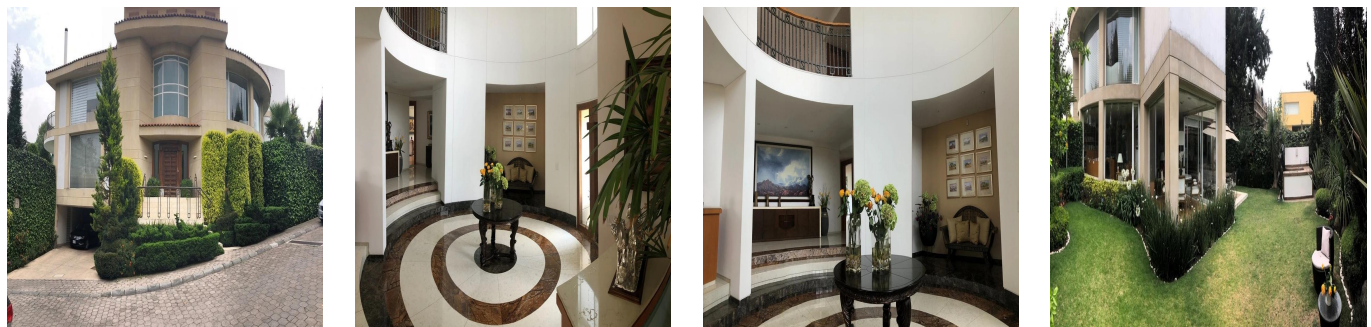

Pentkhaus

Venta Preciosa Residencia En Fraccionamiento El Bosque

Panama, Panama, Panama City, , , ,

TSINA PRODAZHU

USD 2950000.00

- 🏠 900 qm
- 🏡 9 kimnaty
- 🛏️ 4 spal?ni
- 🕒 5 vanni kimnaty
- 🏠 5 poverhy
- 📐 5 qm zemel?na ploshcha
- 🚗 5 avtomobil?ni mistsya

Pilar Cattori
 Inmobiliaria Cattori
 Ciudad de México, Mexico - Mistsevy Chas

 **+52 (55)55502946**

Espectacular residencia en el exclusivo fraccionamiento "El Bosque", con excelente proyecto, ¡amplios espacios y acabados de súper lujo! Con calefacción y sistema inteligente de iluminación. Consta de recibidor, sala y comedor con salida a precioso jardín, antecomedor, family con salida a un segundo jardín con terraza, estudio, sala de tv, 4 recámaras, cada una con baño y vestidor, gimnasio con jacuzzi y sauna. Dos cuartos de servicio, cuarto de chóferes con baño, 6 estacionamientos techados y bodega.