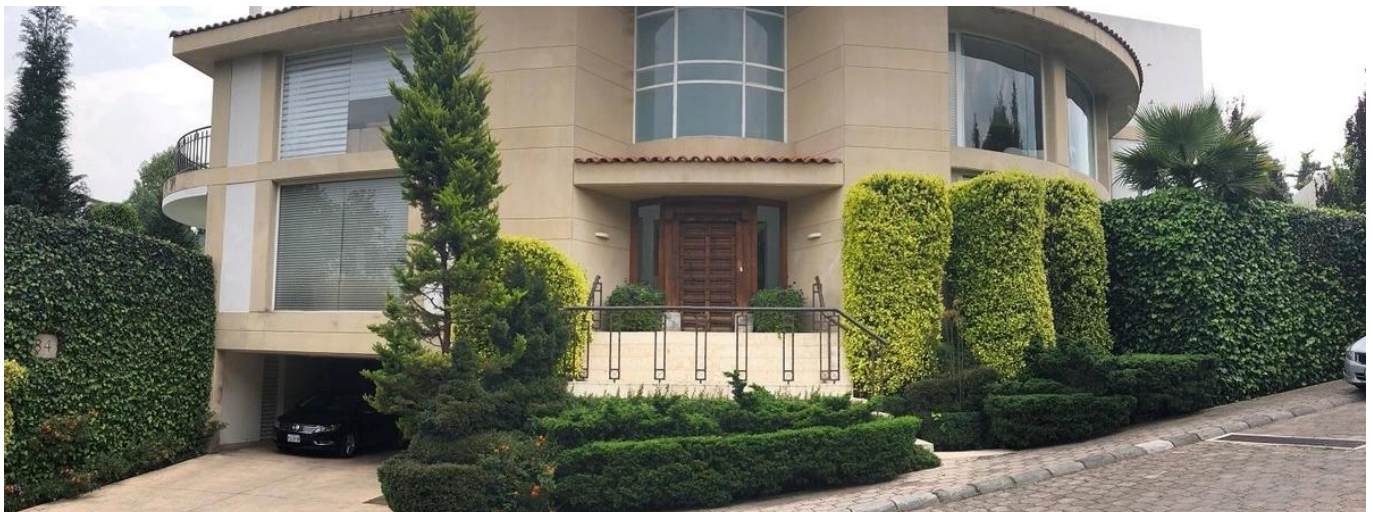

Pentkhaus

Venta Preciosa Residencia En Fraccionamiento El Bosque

Panama, Panama, Panama City, , , ,

TSINA PRODAZHU

USD 2950000.00

 900 qm

 9 kimnaty

 4 spal?ni

Espectacular residencia en el exclusivo fraccionamiento "El Bosque", con excelente proyecto, ¡amplios espacios y acabados de súper lujo! Con calefacción y sistema inteligente de iluminación. Consta de recibidor, sala y comedor con salida a precioso jardín, antecomedor, family con salida a un segundo jardín con terraza, estudio, sala de tv, 4 recámaras, cada una con baño y vestidor, gimnasio con jacuzzi y sauna. Dos cuartos de servicio, cuarto de chóferes con baño, 6 estacionamientos techados y bodega.