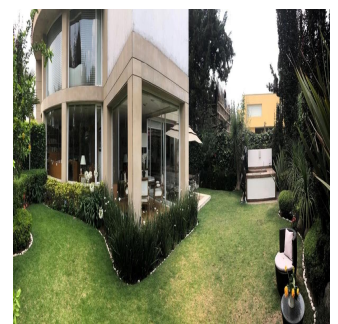

Pentkhaus

Venta Preciosa Residencia En Fraccionamiento El Bosque

Panama, Panama, Panama City, , , ,

TSINA PRODAZHU

USD 2950000.00

 900 qm

 9 kimnaty

 4 spal?ni

Espectacular residencia en el exclusivo fraccionamiento "El Bosque", con excelente proyecto, ¡amplios espacios y acabados de súper lujo! Con calefacción y sistema inteligente de iluminación. Consta de recibidor, sala y comedor con salida a precioso jardín, antecomedor, family con salida a un segundo jardín con terraza, estudio, sala de tv, 4 recámaras, cada una con baño y vestidor, gimnasio con jacuzzi y sauna. Dos cuartos de servicio, cuarto de chóferes con baño, 6 estacionamientos techados y bodega.