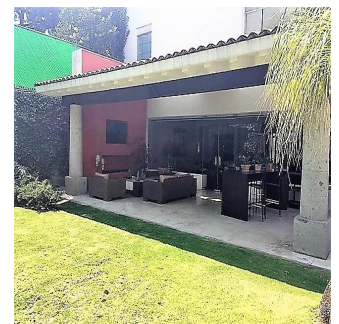

Pentkhaus

Venta Preciosa Casa En Calle Cerrada Con Vigilancia

Panama, Panamá, Panamá, , , ,

TSINA PRODAZHU

USD 2940295.00

 1100 qm

 8 kimnaty

 4 spal?ni

En calle cerrada con estricta vigilancia, precioso proyecto, grandes ventanales con vista al jardín de 900 m2, espacios muy generosos e iluminados. Desarrollada en dos niveles, en planta baja consta de amplio vestíbulo, preciosa sala y comedor con vista y salida a terraza techada y al jardín, despacho, medio baño de visitas, gran family con sala y ante comedor también con vista y salida al jardín, cocina equipada, área de servicio y salón de juegos con medio baño. En planta alta, 4 recámaras, cada una con vestidor y baño, sala de tv con salida a otra terraza con vista panorámica al jardín y otra habitación que puede ser gimnasio o estudio. Equipamiento: 2 cisternas una de 15,000 litros y otra de 5,000 litros, sistema de riego por aspersión, calefacción, aire acondicionado en área de recámaras, conmutador, sistema de alarma, paneles solares y jacuzzi exterior.