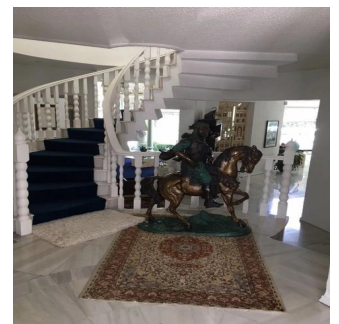

## Venta Espectacular Residencia En El Fraccionamiento El Bosque

Panama, Panamá, Panamá, , , ,

TSINA PRODAZHU

**USD 3000000.00**

873 qm

8 kimnaty

4 spal?ni

4 vanni kimnaty

4 poverhy

4 qm zemel?na  
ploshcha4 avtomobil?ni  
mistsya**Pilar Cattori**

Inmobiliaria Cattori

Ciudad de México, Mexico - Mistsevy Chas

**+52 (55)55502946**

Espectacular residencia en uno de los fraccionamientos más exclusivos del sur de la Ciudad con estricta vigilancia y magníficos servicios. La casa tiene un proyecto muy funcional y majestuoso, con dobles alturas, amplios ventanales, techos con alabastro y candiles austriacos. En planta baja consta de recibidor, estudio, sala principal a doble altura con amplios ventanales y precioso candil, amplio comedor por separado, desayunador, cocina equipada, family, medio baño, sala informal con grandes ventanales y doble altura y salón de juegos con bar. En planta alta, master suite con sala, baño y amplio vestidor y 3 recámaras adicionales con baño cada una. En el exterior, tiene jardín y terraza con asador y 8 lugares de estacionamiento. Se entrega con muebles empotrados, candiles y con algunos muebles.