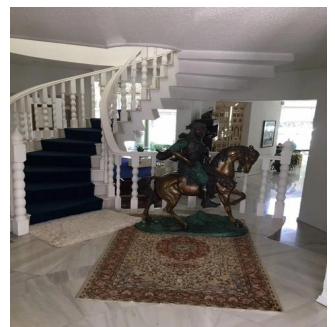

Pentkhaus

Venta Espectacular Residencia En El Fraccionamiento El Bosque

Panama, Panamá, Panamá, , , ,

TSINA PRODAZHU

USD 3000000.00

- 873 qm
- 8 kimnaty
- 4 spal?ni
- 4 vanni kimnaty
- 4 poverhy
- 4 qm zemel?na ploshcha
- 4 avtomobil?ni mistsya

Pilar Cattori
 Inmobiliaria Cattori
 Ciudad de México, Mexico - Mistsevyy Chas

+52 (55)55502946

Espectacular residencia en uno de los fraccionamientos más exclusivos del sur de la Ciudad con estricta vigilancia y magníficos servicios. La casa tiene un proyecto muy funcional y majestuoso, con dobles alturas, amplios ventanales, techos con alabastro y candiles austriacos. En planta baja consta de recibidor, estudio, sala principal a doble altura con amplios ventanales y precioso candil, amplio comedor por separado, desayunador, cocina equipada, family, medio baño, sala informal con grandes ventanales y doble altura y salón de juegos con bar. En planta alta, master suite con sala, baño y amplio vestidor y 3 recámaras adicionales con baño cada una. En el exterior, tiene jardín y terraza con asador y 8 lugares de estacionamiento. Se entrega con muebles empotrados, candiles y con algunos muebles.