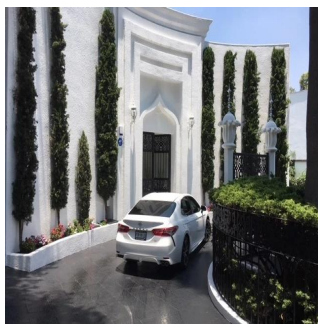

## Venta Espectacular Residencia En El Fraccionamiento El Bosque

Panama, Panamá, Panamá, , , ,

TSINA PRODAZHU

**USD 3000000.00**

873 qm

8 kimnaty

4 spal?ni

4 vanni kimnaty

4 poverhy

4 qm zemel?na  
ploshcha4 avtomobil?ni  
mistsya**Pilar Cattori**

Inmobiliaria Cattori

Ciudad de México, Mexico - Mistsevy Chas

**+52 (55)55502946**

Espectacular residencia en uno de los fraccionamientos más exclusivos del sur de la Ciudad con estricta vigilancia y magníficos servicios. La casa tiene un proyecto muy funcional y majestuoso, con dobles alturas, amplios ventanales, techos con alabastro y candiles austriacos. En planta baja consta de recibidor, estudio, sala principal a doble altura con amplios ventanales y precioso candil, amplio comedor por separado, desayunador, cocina equipada, family, medio baño, sala informal con grandes ventanales y doble altura y salón de juegos con bar. En planta alta, master suite con sala, baño y amplio vestidor y 3 recámaras adicionales con baño cada una. En el exterior, tiene jardín y terraza con asador y 8 lugares de estacionamiento. Se entrega con muebles empotrados, candiles y con algunos muebles.