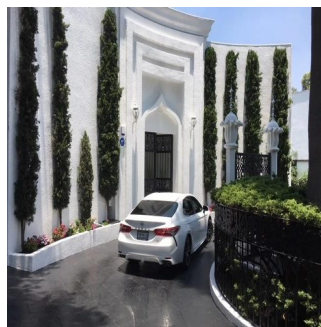

Pentkhaus

Venta Espectacular Residencia En El Fraccionamiento El Bosque

Panama, Panamá, Panamá, , , ,

TSINA PRODAZHU

USD 3000000.00

- 873 qm
- 8 kimnaty
- 4 spal?ni
- 4 vanni kimnaty
- 4 poverhy
- 4 qm zemel?na ploshcha
- 4 avtomobil?ni mistsya

Pilar Cattori
 Inmobiliaria Cattori
 Ciudad de México, Mexico - Mistsevyy Chas

+52 (55)55502946

Espectacular residencia en uno de los fraccionamientos más exclusivos del sur de la Ciudad con estricta vigilancia y magníficos servicios. La casa tiene un proyecto muy funcional y majestuoso, con dobles alturas, amplios ventanales, techos con alabastro y candiles austriacos. En planta baja consta de recibidor, estudio, sala principal a doble altura con amplios ventanales y precioso candil, amplio comedor por separado, desayunador, cocina equipada, family, medio baño, sala informal con grandes ventanales y doble altura y salón de juegos con bar. En planta alta, master suite con sala, baño y amplio vestidor y 3 recámaras adicionales con baño cada una. En el exterior, tiene jardín y terraza con asador y 8 lugares de estacionamiento. Se entrega con muebles empotrados, candiles y con algunos muebles.