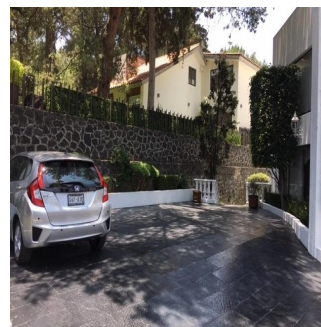

Pentkhaus

Venta Espectacular Residencia En El Fraccionamiento El Bosque

Panama, Panamá, Panamá, , , ,

TSINA PRODAZHU

USD 3000000.00

- 873 qm
- 8 kimnaty
- 4 spal?ni
- 4 vanni kimnaty
- 4 poverhy
- 4 qm zemel?na ploshcha
- 4 avtomobil?ni mistsya

Pilar Cattori
 Inmobiliaria Cattori
 Ciudad de México, Mexico - Mistsevyy Chas

+52 (55)55502946

Espectacular residencia en uno de los fraccionamientos más exclusivos del sur de la Ciudad con estricta vigilancia y magníficos servicios. La casa tiene un proyecto muy funcional y majestuoso, con dobles alturas, amplios ventanales, techos con alabastro y candiles austriacos. En planta baja consta de recibidor, estudio, sala principal a doble altura con amplios ventanales y precioso candil, amplio comedor por separado, desayunador, cocina equipada, family, medio baño, sala informal con grandes ventanales y doble altura y salón de juegos con bar. En planta alta, master suite con sala, baño y amplio vestidor y 3 recámaras adicionales con baño cada una. En el exterior, tiene jardín y terraza con asador y 8 lugares de estacionamiento. Se entrega con muebles empotrados, candiles y con algunos muebles.