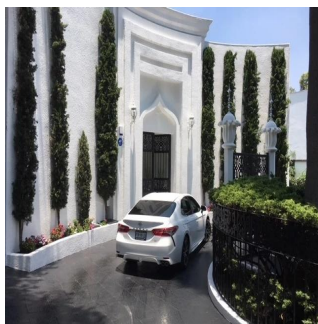

Pentkhaus

Venta Espectacular Residencia En El Fraccionamiento El Bosque

Panama, Panamá, Panamá, , , ,

TSINA PRODAZHU

\$ 3000000.00

 873 qm

 8 kimnaty

 4 spal?ni

Espectacular residencia en uno de los fraccionamientos más exclusivos del sur de la Ciudad con estricta vigilancia y magníficos servicios. La casa tiene un proyecto muy funcional y majestuoso, con dobles alturas, amplios ventanales, techos con alabastro y candiles austriacos. En planta baja consta de recibidor, estudio, sala principal a doble altura con amplios ventanales y precioso candil, amplio comedor por separado, desayunador, cocina equipada, family, medio baño, sala informal con grandes ventanales y doble altura y salón de juegos con bar. En planta alta, master suite con sala, baño y amplio vestidor y 3 recámaras adicionales con baño cada una. En el exterior, tiene jardín y terraza con asador y 8 lugares de estacionamiento. Se entrega con muebles empotrados, candiles y con algunos muebles.