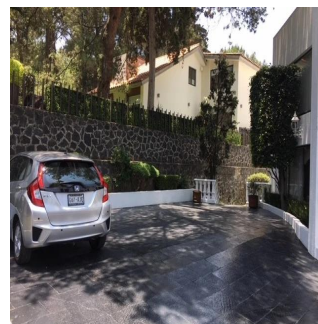

Pentkhaus

Venta Espectacular Residencia En El Fraccionamiento El Bosque

Panama, Panamá, Panamá, , , ,

TSINA PRODAZHU

\$ 3000000.00

 873 qm

 8 kimnaty

 4 spal?ni

Espectacular residencia en uno de los fraccionamientos más exclusivos del sur de la Ciudad con estricta vigilancia y magníficos servicios. La casa tiene un proyecto muy funcional y majestuoso, con dobles alturas, amplios ventanales, techos con alabastro y candiles austriacos. En planta baja consta de recibidor, estudio, sala principal a doble altura con amplios ventanales y precioso candil, amplio comedor por separado, desayunador, cocina equipada, family, medio baño, sala informal con grandes ventanales y doble altura y salón de juegos con bar. En planta alta, master suite con sala, baño y amplio vestidor y 3 recámaras adicionales con baño cada una. En el exterior, tiene jardín y terraza con asador y 8 lugares de estacionamiento. Se entrega con muebles empotrados, candiles y con algunos muebles.