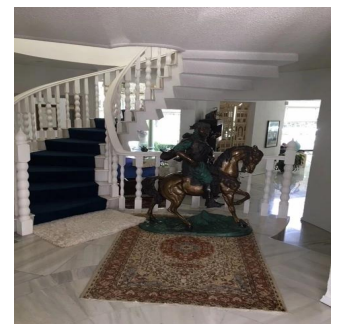

Pentkhaus

Venta Espectacular Residencia En El Fraccionamiento El Bosque

Panama, Panamá, Panamá, , , ,

TSINA PRODAZHU

\$ 3000000.00

 873 qm

 8 kimnaty

 4 spal?ni

Espectacular residencia en uno de los fraccionamientos más exclusivos del sur de la Ciudad con estricta vigilancia y magníficos servicios. La casa tiene un proyecto muy funcional y majestuoso, con dobles alturas, amplios ventanales, techos con alabastro y candiles austriacos. En planta baja consta de recibidor, estudio, sala principal a doble altura con amplios ventanales y precioso candil, amplio comedor por separado, desayunador, cocina equipada, family, medio baño, sala informal con grandes ventanales y doble altura y salón de juegos con bar. En planta alta, master suite con sala, baño y amplio vestidor y 3 recámaras adicionales con baño cada una. En el exterior, tiene jardín y terraza con asador y 8 lugares de estacionamiento. Se entrega con muebles empotrados, candiles y con algunos muebles.