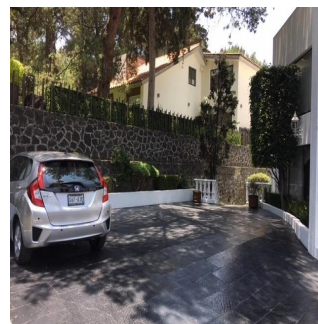

## Venta Espectacular Residencia En El Fraccionamiento El Bosque

Panama, Panamá, Panamá, , , ,

TSINA PRODAZHU

**USD 3000000.00**

873 qm

8 kimnaty

4 spal?ni

4 vanni kimnaty

4 poverhy

4 qm zemel?na  
ploshcha4 avtomobil?ni  
mistsya**Pilar Cattori**

Inmobiliaria Cattori

Ciudad de México, Mexico - Mistsevy Chas

**+52 (55)55502946**

Espectacular residencia en uno de los fraccionamientos más exclusivos del sur de la Ciudad con estricta vigilancia y magníficos servicios. La casa tiene un proyecto muy funcional y majestuoso, con dobles alturas, amplios ventanales, techos con alabastro y candiles austriacos. En planta baja consta de recibidor, estudio, sala principal a doble altura con amplios ventanales y precioso candil, amplio comedor por separado, desayunador, cocina equipada, family, medio baño, sala informal con grandes ventanales y doble altura y salón de juegos con bar. En planta alta, master suite con sala, baño y amplio vestidor y 3 recámaras adicionales con baño cada una. En el exterior, tiene jardín y terraza con asador y 8 lugares de estacionamiento. Se entrega con muebles empotrados, candiles y con algunos muebles.