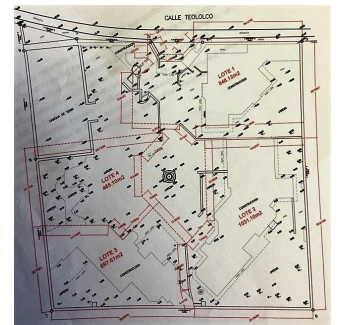

condominio completo de 4 unidades privadas, con casas de 30 años de antigüedad. El terreno tiene 63 metros de frente y 64 de fondo. CASA 1 : T. 848 m2 C. 454 m2 CASA 2 : T. 1,031 m2 C. 968 m2 CASA 3: T. 597 m2 C. 460 m2 CASA 4: T. 485 m2 sin construcciones. ÁREA COMÚN: 1,083 M2 Actualmente son 3 casas, y el lote 4 está sin construir. Se venden a precio de terreno. Se pueden aprovechar para remodelar o bien, hacer un condominio nuevo