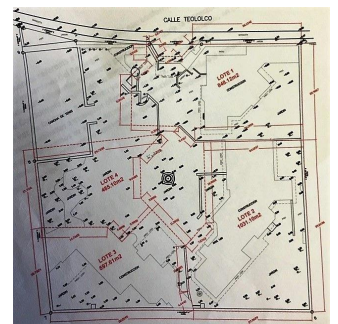

0 vanni kimnaty

0 poverhy

0 qm zemel?na
ploshcha0 avtomobil?ni
mistsya**Pilar Cattori**

Inmobiliaria Cattori

Ciudad de México, Mexico - Mistsevyv Chas

+52 (55)55502946

condominio completo de 4 unidades privadas, con casas de 30 años de antigüedad. El terreno tiene 63 metros de frente y 64 de fondo. CASA 1 : T. 848 m2 C. 454 m2 CASA 2 : T. 1,031 m2 C. 968 m2 CASA 3: T. 597 m2 C. 460 m2 CASA 4: T. 485 m2 sin construcciones. ÁREA COMÚN: 1,083 M2 Actualmente son 3 casas, y el lote 4 está sin construir. Se venden a precio de terreno. Se pueden aprovechar para remodelar o bien, hacer un condominio nuevo