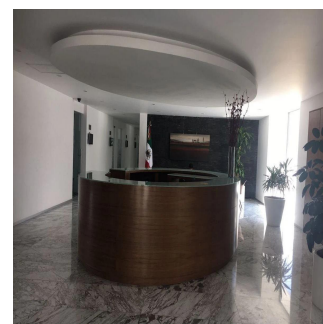

Un vanguardista edificio triple AAA y de alta tecnología, con excelente ubicación y rápidas vías de comunicación a la Avenida Reforma, el Circuito Interior y el Río San Joaquín. El edificio cuenta con muchos servicios y un centro comercial, estricta vigilancia las 24 horas, servicio de valet parking para los visitantes, sistema de control de acceso, sala VIP, terrazas, salas de reuniones equipadas, ¡y mucho más! La oficina se encuentra en un edificio gris para adaptarse a sus necesidades y tiene 40 plazas de aparcamiento propias. También se puede vender por partes: la fracción A de 370M2 con 12 plazas de aparcamiento por 1.370.463,29 dólares y la fracción B de 843M2 con 28 plazas de aparcamiento por 3.116.423,23 dólares.