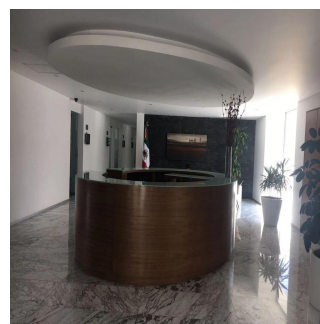

Un vanguardista edificio triple AAA y de alta tecnología, con excelente ubicación y rápidas vías de comunicación a la Avenida Reforma, el Circuito Interior y el Río San Joaquín. El edificio cuenta con muchos servicios y un centro comercial, estricta vigilancia las 24 horas, servicio de valet parking para los visitantes, sistema de control de acceso, sala VIP, terrazas, salas de reuniones equipadas, ¡y mucho más! La oficina se encuentra en un edificio gris para adaptarse a sus necesidades y tiene 40 plazas de aparcamiento propias. También se puede vender por partes: la fracción A de 370M2 con 12 plazas de aparcamiento por 1.370.463,29 dólares y la fracción B de 843M2 con 28 plazas de aparcamiento por 3.116.423,23 dólares.