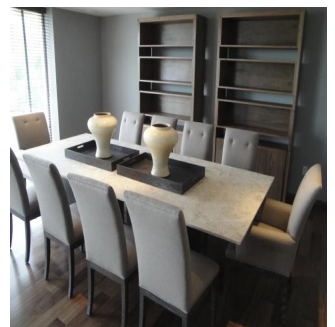

Pentkhaus

Beautiful Vip Apartment With Panoramic View Of The Park

Panama, Panamá, Panamá, Campos Elíseos, , ,

MISYACHNA ORENDA

USD 7000.00

TSINA PRODAZHU

USD 0.00

- 325 qm
- 6 kimnaty
- 3 spal'ni
- 3 vanni kimnaty
- 3 poverhy
- 3 qm zemel'na ploshcha
- 3 avtomobil'ni mistsya

Bruno Paul Bourlon
Best Realty Mexico
Ciudad de México, Mexico - Mistsevyy Chas

+52 55 1766 5789

Dostupnyy Z: 30.08.2019

Poverkh: 4 Poverkhy: 4 Rik Pobudovy: 2017 Avtomobil'Ni Mistsya: 4

Rik Pobudovy: 2017

Typ: Ofis