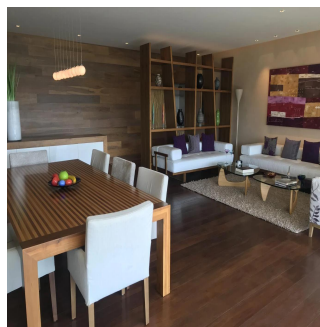

Pentkhaus

Elegante Y Hermoso Apartamento Ubicado En Un Exclusivo Complejo De Condominios

Panama, Panamá, Panamá, Blvd Bosque Real, , ,

MISYACHNA ORENDNA

USD 10000.00

TSINA PRODAZHU

USD 0.00

- 🏠 375 qm
- 🏠 7 kimnaty
- 🚗 3 spal'ni
- 🕒 4 vanni kimnaty
- 🏠 4 poverhy
- 📐 4 qm zemel'na ploshcha
- 🚗 4 avtomobil'ni mistsya

Bruno Paul Bourlon
Best Realty Mexico
Ciudad de México, Mexico - Mistsevyy Chas

☎️ **+52 55 1766 5789**

ofrece un elevador al piso, un gran salón y comedor, hermoso lambrin y pisos de madera natural, desde la sala de estar se puede acceder al estudio independiente Bar & cinema. Impresionante terraza panorámica de 50 m2 con salón y comedor exterior, hermosa vista del campo de golf. Cocina con comodo desayunador, lavadero y dormitorio de servicio con baño. El área privada es independiente y ofrece: baño de visitas, área de TV familiar, pequeña oficina, 3 habitaciones con baño y vestidor, habitación principal con amplio vestidor, baño con vapor, hidromasaje y área de gimnasio, una bonita vista al oeste con terraza. · Cubrió 3 estacionamientos, áreas comunes con piscina, squash, gimnasio. Ideal ejecutivo o expatriado. Se alquila con o sin muebles.