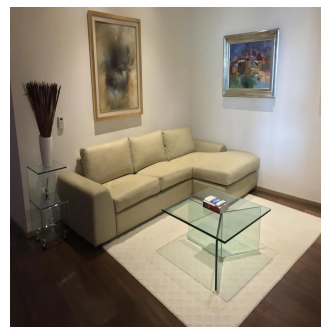

Pentkhaus

Elegante Y Hermoso Apartamento Ubicado En Un Exclusivo Complejo De Condominios

Panama, Panamá, Panamá, Blvd Bosque Real, , ,

MISYACHNA ORENDNA

USD 10000.00

TSINA PRODAZHU

USD 0.00

- 🏠 375 qm
- 🏠 7 kimnaty
- 🚗 3 spal'ni
- 🕒 4 vanni kimnaty
- 🏠 4 poverhy
- 📐 4 qm zemel'na ploshcha
- 🚗 4 avtomobil'ni mistsya

Bruno Paul Bourlon
Best Realty Mexico
Ciudad de México, Mexico - Mistsevyy Chas

☎️ **+52 55 1766 5789**

ofrece un elevador al piso, un gran salón y comedor, hermoso lambrin y pisos de madera natural, desde la sala de estar se puede acceder al estudio independiente Bar & cinema. Impresionante terraza panorámica de 50 m2 con salón y comedor exterior, hermosa vista del campo de golf. Cocina con comodo desayunador, lavadero y dormitorio de servicio con baño. El área privada es independiente y ofrece: baño de visitas, área de TV familiar, pequeña oficina, 3 habitaciones con baño y vestidor, habitación principal con amplio vestidor, baño con vapor, hidromasaje y área de gimnasio, una bonita vista al oeste con terraza. · Cubrió 3 estacionamientos, áreas comunes con piscina, squash, gimnasio. Ideal ejecutivo o expatriado. Se alquila con o sin muebles.