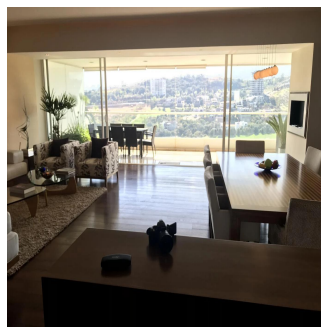

Pentkhaus

Elegante Y Hermoso Apartamento Ubicado En Un Exclusivo Complejo De Condominios

Panama, Panamá, Panamá, Blvd Bosque Real, , ,

MISYACHNA ORENDNA

USD 10000.00

TSINA PRODAZHU

USD 0.00

- 🏠 375 qm
- 🏠 7 kimnaty
- 🚗 3 spal'ni
- 🕒 4 vanni kimnaty
- 🏠 4 poverhy
- 📐 4 qm zemel'na ploshcha
- 🚗 4 avtomobil'ni mistsya

Bruno Paul Bourlon
Best Realty Mexico
Ciudad de México, Mexico - Mistsevyy Chas

☎️ **+52 55 1766 5789**

ofrece un elevador al piso, un gran salón y comedor, hermoso lambrin y pisos de madera natural, desde la sala de estar se puede acceder al estudio independiente Bar & cinema. Impresionante terraza panorámica de 50 m2 con salón y comedor exterior, hermosa vista del campo de golf. Cocina con comodo desayunador, lavadero y dormitorio de servicio con baño. El área privada es independiente y ofrece: baño de visitas, área de TV familiar, pequeña oficina, 3 habitaciones con baño y vestidor, habitación principal con amplio vestidor, baño con vapor, hidromasaje y área de gimnasio, una bonita vista al oeste con terraza. · Cubrió 3 estacionamientos, áreas comunes con piscina, squash, gimnasio. Ideal ejecutivo o expatriado. Se alquila con o sin muebles.