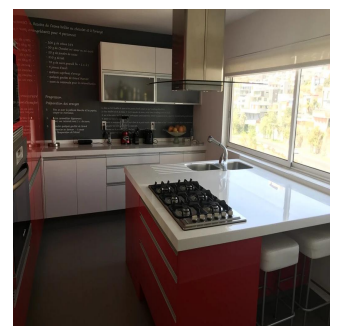

+52 55 1766 5789

ofrece un elevador al piso, un gran salón y comedor, hermoso lambrin y pisos de madera natural, desde la sala de estar se puede acceder al estudio independiente Bar & cinema. Impresionante terraza panorámica de 50 m2 con salón y comedor exterior, hermosa vista del campo de golf. Cocina con comodo desayunador, lavadero y dormitorio de servicio con baño. El área privada es independiente y ofrece: baño de visitas, área de TV familiar, pequeña oficina, 3 habitaciones con baño y vestidor, habitación principal con amplio vestidor, baño con vapor, hidromasaje y área de gimnasio, una bonita vista al oeste con terraza. · Cubrió 3 estacionamientos, áreas comunes con piscina, squash, gimnasio. Ideal ejecutivo o expatriado. Se alquila con o sin muebles.