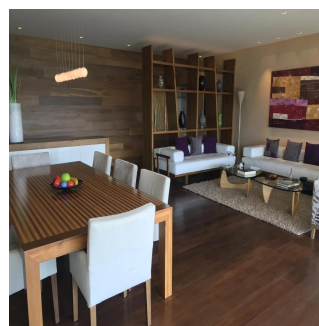

+52 55 1766 5789

ofrece un elevador al piso, un gran salón y comedor, hermoso lambrin y pisos de madera natural, desde la sala de estar se puede acceder al estudio independiente Bar & cinema. Impresionante terraza panorámica de 50 m2 con salón y comedor exterior, hermosa vista del campo de golf. Cocina con comodo desayunador, lavadero y dormitorio de servicio con baño. El área privada es independiente y ofrece: baño de visitas, área de TV familiar, pequeña oficina, 3 habitaciones con baño y vestidor, habitación principal con amplio vestidor, baño con vapor, hidromasaje y área de gimnasio, una bonita vista al oeste con terraza. · Cubrió 3 estacionamientos, áreas comunes con piscina, squash, gimnasio. Ideal ejecutivo o expatriado. Se alquila con o sin muebles.