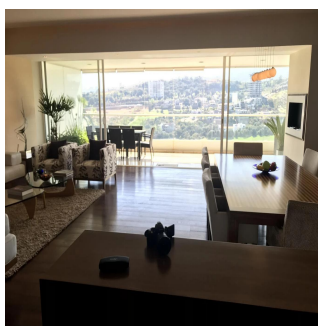

+52 55 1766 5789

ofrece un elevador al piso, un gran salón y comedor, hermoso lambrin y pisos de madera natural, desde la sala de estar se puede acceder al estudio independiente Bar & cinema. Impresionante terraza panorámica de 50 m2 con salón y comedor exterior, hermosa vista del campo de golf. Cocina con comodo desayunador, lavadero y dormitorio de servicio con baño. El área privada es independiente y ofrece: baño de visitas, área de TV familiar, pequeña oficina, 3 habitaciones con baño y vestidor, habitación principal con amplio vestidor, baño con vapor, hidromasaje y área de gimnasio, una bonita vista al oeste con terraza. · Cubrió 3 estacionamientos, áreas comunes con piscina, squash, gimnasio. Ideal ejecutivo o expatriado. Se alquila con o sin muebles.