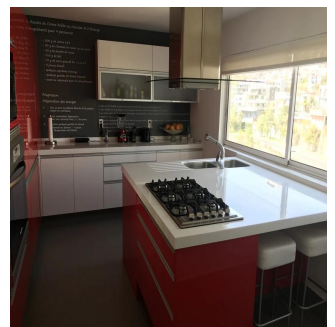

Pentkhaus

Elegante Y Hermoso Apartamento Ubicado En Un Exclusivo Complejo De Condominios

Panama, Panamá, Panamá, Blvd Bosque Real, , ,

MISYACHNA ORENDNA

USD 10000.00

TSINA PRODAZHU

USD 0.00

- 🏠 375 qm
- 🏠 7 kimnaty
- 🚗 3 spal'ni
- 🕒 4 vanni kimnaty
- 🏠 4 poverhy
- 📐 4 qm zemel'na ploshcha
- 🚗 4 avtomobil'ni mistsya

Bruno Paul Bourlon
Best Realty Mexico
Ciudad de México, Mexico - Mistsevyy Chas

☎️ **+52 55 1766 5789**

ofrece un elevador al piso, un gran salón y comedor, hermoso lambrin y pisos de madera natural, desde la sala de estar se puede acceder al estudio independiente Bar & cinema. Impresionante terraza panorámica de 50 m2 con salón y comedor exterior, hermosa vista del campo de golf. Cocina con comodo desayunador, lavadero y dormitorio de servicio con baño. El área privada es independiente y ofrece: baño de visitas, área de TV familiar, pequeña oficina, 3 habitaciones con baño y vestidor, habitación principal con amplio vestidor, baño con vapor, hidromasaje y área de gimnasio, una bonita vista al oeste con terraza. · Cubrió 3 estacionamientos, áreas comunes con piscina, squash, gimnasio. Ideal ejecutivo o expatriado. Se alquila con o sin muebles.