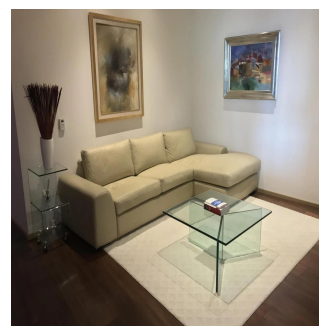

+52 55 1766 5789

ofrece un elevador al piso, un gran salón y comedor, hermoso lambrin y pisos de madera natural, desde la sala de estar se puede acceder al estudio independiente Bar & cinema. Impresionante terraza panorámica de 50 m2 con salón y comedor exterior, hermosa vista del campo de golf. Cocina con comodo desayunador, lavadero y dormitorio de servicio con baño. El área privada es independiente y ofrece: baño de visitas, área de TV familiar, pequeña oficina, 3 habitaciones con baño y vestidor, habitación principal con amplio vestidor, baño con vapor, hidromasaje y área de gimnasio, una bonita vista al oeste con terraza. · Cubrió 3 estacionamientos, áreas comunes con piscina, squash, gimnasio. Ideal ejecutivo o expatriado. Se alquila con o sin muebles.