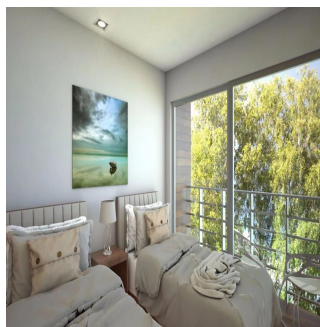

Pentkhaus

Departamento Residencial Plus Col Portales

Panama, Panamá, Panamá, , , ,

TSINA PRODAZHU

$ 169200.00

- 70 qm
- 4 kimnaty
- 2 spal'ni
- 2 vanni kimnaty
- 2 poverhy
- 2 qm zemel'na ploshcha
- 2 avtomobil'ni mistsya

Tu Buen Ra?z
Tu Buen Ra?z
Ciudad de México, Mexico - Mistsevy Chas

+52 (55)- 7316-0206

Exclusividad Cocina Equipada Balcón Roof Garden Vigilancia 24hrs Elevador Terrazas

Dostupnyy Z: 29.08.2019

Poverkh: 4 Poverkhy: 4 Rik Pobudovy: 2017 Avtomobil'Ni Mistsya: 4 Rik Pobudovy: 2017 Typ: Ofis