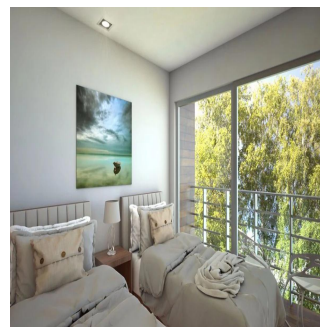

Pentkhaus

Departamento Residencial Plus Col Portales

Panama, Panamá, Panamá, , , ,

TSINA PRODAZHU

USD 169200.00

- 70 qm
- 4 kimnaty
- 2 spal'ni
- 2 vanni kimnaty
- 2 poverhy
- 2 qm zemel'na ploshcha
- 2 avtomobil'ni mistsya

Tu Buen Ra?z
Tu Buen Ra?z
Ciudad de México, Mexico - Mistsevy Chas

+52 (55)- 7316-0206

Exclusividad Cocina Equipada Balcón Roof Garden Vigilancia 24hrs Elevador Terrazas

Dostupnyy Z: 29.08.2019

Poverkh: 4 Poverkhy: 4 Rik Pobudovy: 2017 Avtomobil'Ni Mistsya: 4 Rik Pobudovy: 2017 Typ: Ofis