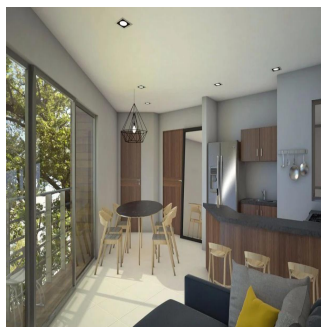

Pentkhaus

Departamento Residencial Plus Col Portales

Panama, Panamá, Panamá, , , ,

TSINA PRODAZHU

\$ 169200.00

- 70 qm
- 4 kimnaty
- 2 spal'ni
- 2 vanni kimnaty
- 2 poverhy
- 2 qm zemel'na ploshcha
- 2 avtomobil'ni mistsya

Tu Buen Ra?z
 Tu Buen Ra?z
 Ciudad de México, Mexico - Mistsevy Chas

+52 (55)- 7316-0206

Exclusividad Cocina Equipada Balcón Roof Garden Vigilancia 24hrs Elevador Terrazas

Dostupnyy Z: 29.08.2019

Poverkh: 4 Poverkhy: 4 Rik Pobudovy: 2017 Avtomobil'Ni Mistsya: 4 Rik Pobudovy: 2017 Typ: Ofis