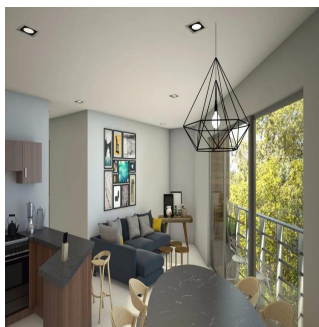

Pentkhaus

Departamento Residencial Plus Col Portales

Panama, Panamá, Panamá, , , ,

TSINA PRODAZHU

\$ 169200.00

- 70 qm
- 4 kimnaty
- 2 spal'ni
- 2 vanni kimnaty
- 2 poverhy
- 2 qm zemel'na ploshcha
- 2 avtomobil'ni mistsya

Tu Buen Ra?z
 Tu Buen Ra?z
 Ciudad de México, Mexico - Mistsevy Chas

+52 (55)- 7316-0206

Exclusividad Cocina Equipada Balcón Roof Garden Vigilancia 24hrs Elevador Terrazas

Dostupnyy Z: 29.08.2019

Poverkh: 4 Poverkhy: 4 Rik Pobudovy: 2017 Avtomobil'Ni Mistsya: 4 Rik Pobudovy: 2017 Typ: Ofis