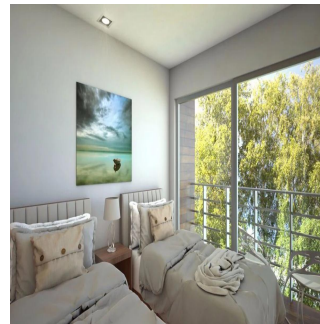

Pentkhaus

Departamento Residencial Plus Col Portales

Panama, Panamá, Panamá, , , ,

TSINA PRODAZHU

USD 169200.00

- 70 qm
- 4 kimnaty
- 2 spal'ni
- 2 vanni kimnaty
- 2 poverhy
- 2 qm zemel'na ploshcha
- 2 avtomobil'ni mistsya

Tu Buen Ra?z
Tu Buen Ra?z
Ciudad de México, Mexico - Mistsevy Chas

+52 (55)- 7316-0206

Exclusividad Cocina Equipada Balcón Roof Garden Vigilancia 24hrs Elevador Terrazas

Dostupnyy Z: 29.08.2019

Poverkh: 4 Poverkhy: 4 Rik Pobudovy: 2017 Avtomobil'Ni Mistsya: 4 Rik Pobudovy: 2017 Typ: Ofis