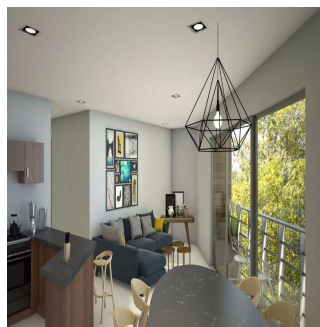

Pentkhaus

Departamento Residencial Plus Col Portales

Panama, Panamá, Panamá, , , ,

TSINA PRODAZHU

USD 169200.00

- 70 qm
- 4 kimnaty
- 2 spal'ni
- 2 vanni kimnaty
- 2 poverhy
- 2 qm zemel'na ploshcha
- 2 avtomobil'ni mistsya

Tu Buen Ra?z
 Tu Buen Ra?z
 Ciudad de México, Mexico - Mistsevy Chas

+52 (55)- 7316-0206

Exclusividad Cocina Equipada Balcón Roof Garden Vigilancia 24hrs Elevador Terrazas

Dostupnyy Z: 29.08.2019

Poverkh: 4 Poverkhy: 4 Rik Pobudovy: 2017 Avtomobil'Ni Mistsya: 4 Rik Pobudovy: 2017 Typ: Ofis