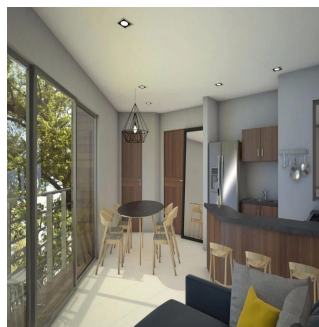

Pentkhaus

Departamento Residencial Plus Col Portales

Panama, Panamá, Panamá, , , ,

TSINA PRODAZHU

USD 169200.00

- 70 qm
- 4 kimnaty
- 2 spal'ni
- 2 vanni kimnaty
- 2 poverhy
- 2 qm zemel'na ploshcha
- 2 avtomobil'ni mistsya

Tu Buen Ra?z
 Tu Buen Ra?z
 Ciudad de México, Mexico - Mistsevy Chas

+52 (55)- 7316-0206

Exclusividad Cocina Equipada Balcón Roof Garden Vigilancia 24hrs Elevador Terrazas

Dostupnyy Z: 29.08.2019

Poverkh: 4 Poverkhy: 4 Rik Pobudovy: 2017 Avtomobil'Ni Mistsya: 4 Rik Pobudovy: 2017 Typ: Ofis