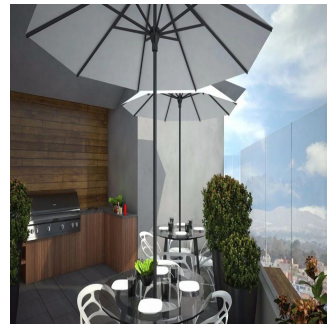

Tu Buen Ra?z
 Tu Buen Ra?z
 Ciudad de México, Mexico - Mistsevy Chas

+52 (55)- 7316-0206

Exclusividad Cocina Equipada Balcón Roof Garden Vigilancia 24hrs Elevador Terrazas

Dostupnyy Z: 29.08.2019

Poverkh: 4 Poverkhy: 4 Rik Pobudovy: 2017 Avtomobil'Ni Mistsya: 4 Rik Pobudovy: 2017 Typ: Ofis