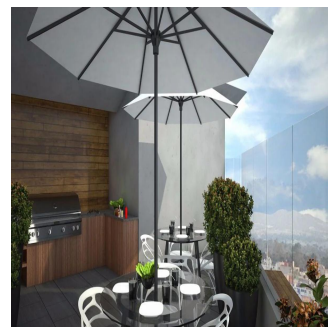

Tu Buen Ra?z
 Tu Buen Ra?z
 Ciudad de México, Mexico - Mistsevy Chas

+52 (55)- 7316-0206

Exclusividad Cocina Equipada Balcón Roof Garden Vigilancia 24hrs Elevador Terrazas

Dostupnyy Z: 29.08.2019

Poverkh: 4 Poverkhy: 4 Rik Pobudovy: 2017 Avtomobil'Ni Mistsya: 4 Rik Pobudovy: 2017 Typ: Ofis