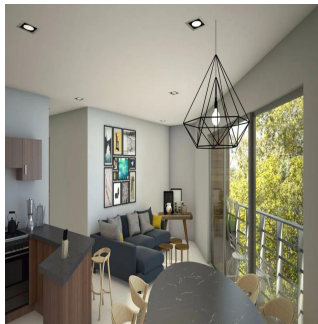

Pentkhaus

Departamento Residencial Plus Col Portales

Panama, Panamá, Panamá, , , ,

TSINA PRODAZHU

USD 169200.00

- 70 qm
- 4 kimnaty
- 2 spal'ni
- 2 vanni kimnaty
- 2 poverhy
- 2 qm zemel'na ploshcha
- 2 avtomobil'ni mistsya

Tu Buen Ra?z
 Tu Buen Ra?z
 Ciudad de México, Mexico - Mistsevy Chas

+52 (55)- 7316-0206

Exclusividad Cocina Equipada Balcón Roof Garden Vigilancia 24hrs Elevador Terrazas

Dostupnyy Z: 29.08.2019

Poverkh: 4 Poverkhy: 4 Rik Pobudovy: 2017 Avtomobil'Ni Mistsya: 4 Rik Pobudovy: 2017 Typ: Ofis