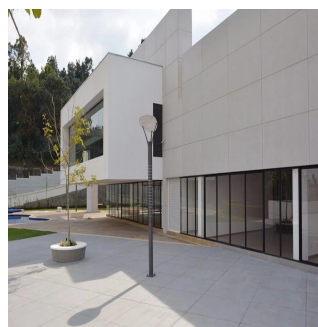

Pentkhaus

Departamento Residencial En Col Manzanastitla

Panama, Panamá, Panamá, Manzanastitla, , 14700,

TSINA PRODAZHU

$ 183200.00

🏠 148 qm

🏠 4 kimnaty

🚗 2 spal?ni

🚰 2 vannu kimnaty

🏠 2 poverhy

📐 2 qm zemel?na ploshcha

🚗 2 avtomobil?ni mistysya

TuBuenRaiz

Tu Buen Ra?z

Tu Buen Ra?z

Ciudad de México, Mexico - Mistsevy Chas

☎ +52 (55)- 7316-0206

La zona cuenta con excelente accesibilidad y conectividad tanto para transporte privado como público y cercanía a uno de los corredores corporativos y zonas comerciales más exclusivas de la Ciudad: Santa Fe.

Dostupny Z: 29.08.2019

Poverkh: 4 Poverkhy: 4 Rik Pobudovy: 2017 Avtomobil?Ni Mistsya: 4

Rik Pobudovy: 2017

Typ: Ofis