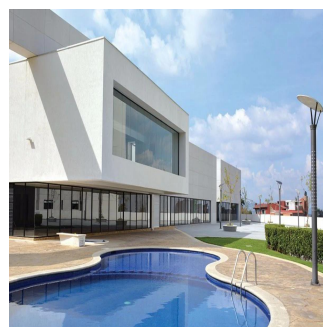

Pentkhaus

Departamento Residencial En Col Manzanastitla

Panama, Panamá, Panamá, Manzanastitla, , 14700,

TSINA PRODAZHU

$ 183200.00

🏠 148 qm

🏠 4 kimnaty

🚗 2 spal?ni

🚰 2 vannu kimnaty

🏠 2 poverhy

📐 2 qm zemel?na ploshcha

🚗 2 avtomobil?ni mistysya

TuBuenRaiz

Tu Buen Ra?z

Tu Buen Ra?z

Ciudad de México, Mexico - Mistsevy Chas

☎ +52 (55)- 7316-0206

La zona cuenta con excelente accesibilidad y conectividad tanto para transporte privado como público y cercanía a uno de los corredores corporativos y zonas comerciales más exclusivas de la Ciudad: Santa Fe.

Dostupny Z: 29.08.2019

Poverkh: 4 Poverkhy: 4 Rik Pobudovy: 2017 Avtomobil?Ni Mistsya: 4

Rik Pobudovy: 2017

Typ: Ofis