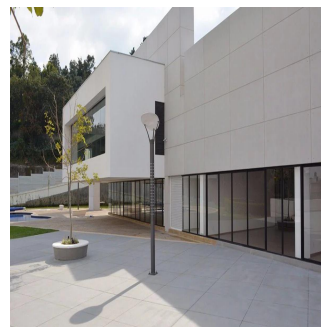

Pentkhaus

Departamento Residencial En Col Manzanastitla

Panama, Panamá, Panamá, Manzanastitla, , 14700,

TSINA PRODAZHU

USD 183200.00

- 🏠 148 qm
- 🏠 4 kimnaty
- 🚗 2 spal?ni
- 🚿 2 vanni kimnaty
- 🏠 2 poverhy
- 📐 2 qm zemel?na ploshcha
- 🚗 2 avtomobil?ni mistysya

Tu Buen Ra?z

Tu Buen Ra?z

Ciudad de México, Mexico - Mistsevy Chas

+52 (55)- 7316-0206

La zona cuenta con excelente accesibilidad y conectividad tanto para transporte privado como público y cercanía a uno de los corredores corporativos y zonas comerciales más exclusivas de la Ciudad: Santa Fe.

Dostupnyy Z: 29.08.2019

Poverkh: 4   Poverkhy: 4   Rik Pobudovy: 2017   Avtomobil?Ni   Rik Pobudovy: 2017   Typ: Ofis
Mistsya: 4