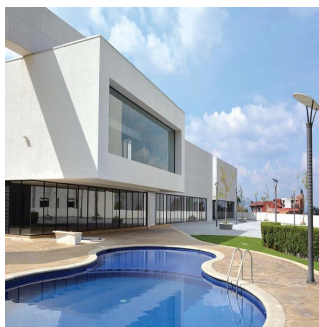

Pentkhaus

Departamento Residencial En Col Manzanastitla

Panama, Panamá, Panamá, Manzanastitla, , 14700,

TSINA PRODAZHU

USD 183200.00

- 148 qm
- 4 kimnaty
- 2 spal?ni
- 2 vanni kimnaty
- 2 poverhy
- 2 qm zemel?na ploshcha
- 2 avtomobil?ni mistysya

Tu Buen Ra?z
Tu Buen Ra?z
Ciudad de México, Mexico - Mistsevy Chas

+52 (55)- 7316-0206

La zona cuenta con excelente accesibilidad y conectividad tanto para transporte privado como público y cercanía a uno de los corredores corporativos y zonas comerciales más exclusivas de la Ciudad: Santa Fe.

Dostupnyy Z: 29.08.2019

Poverkh: 4 Poverkhy: 4 Rik Pobudovy: 2017 Avtomobil?Ni Mistsya: 4 Rik Pobudovy: 2017 Typ: Ofis