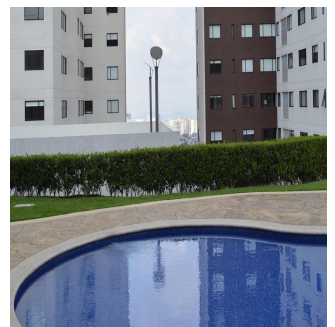

Pentkhaus

Departamento Residencial En Col Manzanastitla

Panama, Panamá, Panamá, Manzanastitla, , 14700,

TSINA PRODAZHU

USD 183200.00

- 🏠 148 qm
- 🏠 4 kimnaty
- 🚗 2 spal?ni
- 🚿 2 vanni kimnaty
- 🏠 2 poverhy
- 📐 2 qm zemel?na ploshcha
- 🚗 2 avtomobil?ni mistysya

Tu Buen Ra?z

Tu Buen Ra?z

Ciudad de México, Mexico - Mistsevy Chas

+52 (55)- 7316-0206

La zona cuenta con excelente accesibilidad y conectividad tanto para transporte privado como público y cercanía a uno de los corredores corporativos y zonas comerciales más exclusivas de la Ciudad: Santa Fe.

Dostupnyy Z: 29.08.2019

Poverkh: 4   Poverkhy: 4   Rik Pobudovy: 2017   Avtomobil?Ni   Rik Pobudovy: 2017   Typ: Ofis
Mistsya: 4