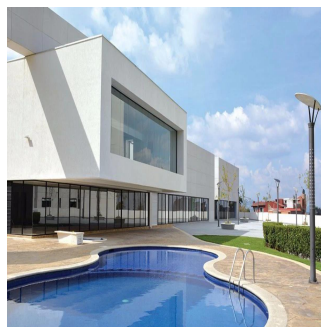

Pentkhaus

Departamento Residencial En Col Manzanastitla

Panama, Panamá, Panamá, Manzanastitla, , 14700,

TSINA PRODAZHU

USD 183200.00

- 🏠 148 qm
- 🏠 4 kimnaty
- 🚗 2 spal?ni
- 🚿 2 vanni kimnaty
- 🏠 2 poverhy
- 📐 2 qm zemel?na ploshcha
- 🚗 2 avtomobil?ni mistysya

Tu Buen Ra?z

Tu Buen Ra?z

Ciudad de México, Mexico - Mistsevy Chas

+52 (55)- 7316-0206

La zona cuenta con excelente accesibilidad y conectividad tanto para transporte privado como público y cercanía a uno de los corredores corporativos y zonas comerciales más exclusivas de la Ciudad: Santa Fe.

Dostupnyy Z: 29.08.2019

Poverkh: 4   Poverkhy: 4   Rik Pobudovy: 2017   Avtomobil?Ni   Rik Pobudovy: 2017   Typ: Ofis
Mistsya: 4