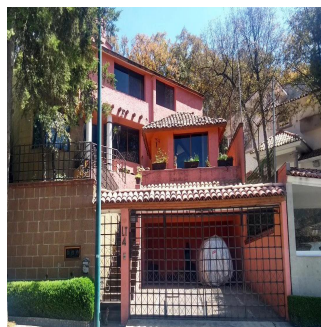

Pentkhaus

# Residencial Condado De Sayavedra

Panama, Panamá, Panamá, , , ,

TSINA PRODAZHU

**USD 393400.00**

- qm
- 7 kimnaty
- 3 spal?ni
- 4 vanni kimnaty
- 4 poverhy
- 4 qm zemel?na ploshcha
- 4 avtomobil?ni mistsya

**Tu Buen Ra?z**  
 Tu Buen Ra?z  
 Ciudad de México, Mexico - Mistsevy Chas

+52 (55)- 7316-0206

Casa Residencial Plus de Venta Viva en 'El Fraccionamiento más seguro del País' El C4 de Sayavedra con 240 cámaras vigilando es un búnker de la organización vecinal. 3 recámaras 2 estudios 4 baños 4 estacionamientos