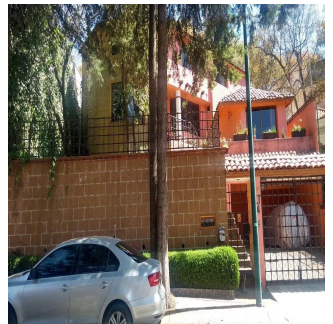

Pentkhaus

Residencial Condado De Sayavedra

Panama, Panamá, Panamá, , , ,

TSINA PRODAZHU

USD 393400.00

qm

7 kimnaty

3 spal?ni

4 vanni kimnaty

4 poverhy

4 qm zemel?na ploshcha

4 avtomobil?ni mistsya

Tu Buen Ra?z
 Tu Buen Ra?z
 Ciudad de México, Mexico - Mistsevy Chas

+52 (55)- 7316-0206

Casa Residencial Plus de Venta Viva en 'El Fraccionamiento más seguro del País' El C4 de Sayavedra con 240 cámaras vigilando es un búnker de la organización vecinal. 3 recámaras 2 estudios 4 baños 4 estacionamientos