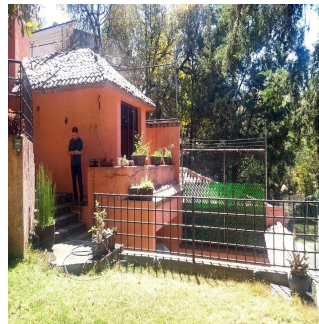

4 vanni kimnaty

4 poverhy

4 qm zemel?na ploshcha

4 avtomobil?ni mistsya

Tu Buen Ra?z
 Tu Buen Ra?z
 Ciudad de México, Mexico - Mistsevy Chas

+52 (55)- 7316-0206

Casa Residencial Plus de Venta Viva en 'El Fraccionamiento más seguro del País' El C4 de Sayavedra con 240 cámaras vigilando es un búnker de la organización vecinal. 3 recámaras 2 estudios 4 baños 4 estacionamientos