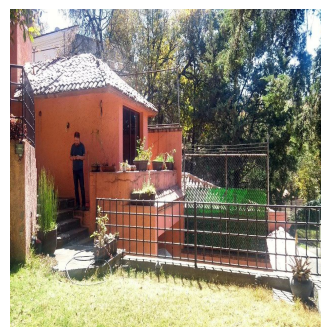

+52 (55)- 7316-0206

Casa Residencial Plus de Venta Viva en 'El Fraccionamiento más seguro del País' El C4 de Sayavedra con 240 cámaras vigilando es un búnker de la organización vecinal. 3 recámaras 2 estudios 4 baños 4 estacionamientos