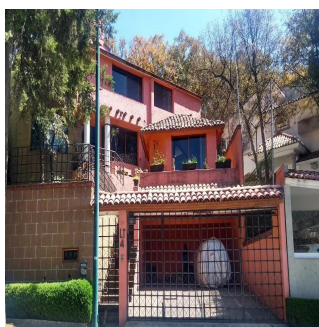

Pentkhaus

Residencial Condado De Sayavedra

Panama, Panamá, Panamá, , , ,

TSINA PRODAZHU

\$ 393400.00

qm

7 kimnaty

3 spal?ni

4 vanni kimnaty

4 poverhy

4 qm zemel?na ploshcha

4 avtomobil?ni mistsya

TuBuenRaiz

Tu Buen Ra?z

Tu Buen Ra?z

Ciudad de México, Mexico - Mistsevy Chas

+52 (55)- 7316-0206

Casa Residencial Plus de Venta Viva en 'El Fraccionamiento más seguro del País' El C4 de Sayavedra con 240 cámaras vigilando es un búnker de la organización vecinal. 3 recámaras 2 estudios 4 baños 4 estacionamientos