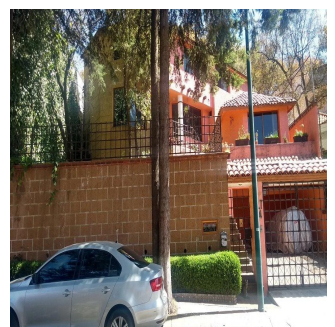

Pentkhaus

Residencial Condado De Sayavedra

Panama, Panamá, Panamá, , , ,

TSINA PRODAZHU

\$ 393400.00

qm

7 kimnaty

3 spal?ni

4 vanni kimnaty

4 poverhy

4 qm zemel?na ploshcha

4 avtomobil?ni mistsya

TuBuenRaiz

Tu Buen Ra?z

Tu Buen Ra?z

Ciudad de México, Mexico - Mistsevy Chas

+52 (55)- 7316-0206

Casa Residencial Plus de Venta Viva en 'El Fraccionamiento más seguro del País' El C4 de Sayavedra con 240 cámaras vigilando es un búnker de la organización vecinal. 3 recámaras 2 estudios 4 baños 4 estacionamientos