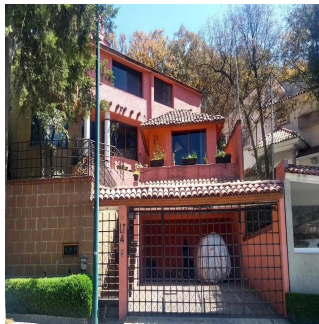

Pentkhaus

Residencial Condado De Sayavedra

Panama, Panamá, Panamá, , , ,

TSINA PRODAZHU

USD 393400.00

qm

7 kimnaty

3 spal?ni

4 vanni kimnaty

4 poverhy

4 qm zemel?na ploshcha

4 avtomobil?ni mistsya

Tu Buen Ra?z
 Tu Buen Ra?z
 Ciudad de México, Mexico - Mistsevy Chas

+52 (55)- 7316-0206

Casa Residencial Plus de Venta Viva en 'El Fraccionamiento más seguro del País' El C4 de Sayavedra con 240 cámaras vigilando es un búnker de la organización vecinal. 3 recámaras 2 estudios 4 baños 4 estacionamientos