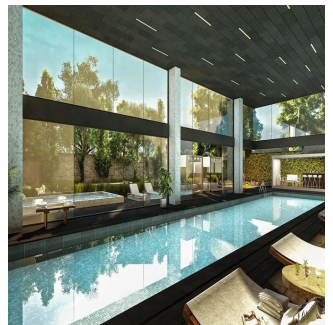

Pentkhaus

Departamento Residencial Plus En Hacienda El Ciervo

Panama, Panamá, Panamá, Mediterráneo, Hacie, 52763,

TSINA PRODAZHU

USD 437500.00

qm

6 kimnaty

3 spal?ni

3 vanni kimnaty

3 poverhy

3 qm zemel?na ploshcha

3 avtomobil?ni mistysya

Tu Buen Ra?z
Tu Buen Ra?z
Ciudad de México, Mexico - Mistsevy Chas

+52 (55)- 7316-0206

Exclusividad Gym Salón de usos multiples Ludoteca Jardín

Dostupnyy Z: 29.08.2019

Poverkh: 4 Poverkhy: 4 Rik Pobudovy: 2017 Avtomobil?ni Mistsya: 4

Rik Pobudovy: 2017

Typ: Ofis