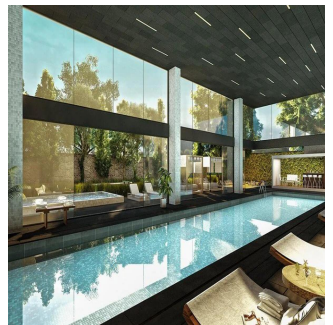

Pentkhaus

Departamento Residencial Plus En Hacienda El Ciervo

Panama, Panamá, Panamá, Mediterráneo, Hacie, 52763,

TSINA PRODAZHU

USD 437500.00

qm

6 kimnaty

3 spal'ni

3 vanni kimnaty

3 poverhy

3 qm zemel'na ploshcha

3 avtomobil'ni mistysya

Tu Buen Ra?z
Tu Buen Ra?z
Ciudad de México, Mexico - Mistsevy Chas

+52 (55)- 7316-0206

Exclusividad Gym Salón de usos multiples Ludoteca Jardín

Dostupnyy Z: 29.08.2019

Poverkh: 4 Poverkhy: 4 Rik Pobudovy: 2017 Avtomobil'ni Mistysya: 4

Rik Pobudovy: 2017

Typ: Ofis