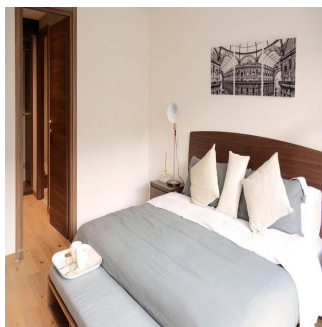

Pentkhaus

Departamento Residencial Plus En Col.polanco

Panama, Panamá, Panamá, , , ,

TSINA PRODAZHU

USD 672200.00

- 168 qm
- 0 kimnaty
- 0 spal?ni
- 0 vanni kimnaty
- 0 poverhy
- 0 qm zemel?na ploshcha
- 0 avtomobil?ni mistsya

Tu Buen Ra?z
Tu Buen Ra?z
Ciudad de México, Mexico - Mistsevy Chas

+52 (55)- 7316-0206

Gracias a su ubicación y equipamiento urbano, la colonia Polanco es la idónea para invertir en una propiedad, pues su plusvalía siempre va al alza. Es un edificio que representa el lujo y el confort ciudadano. Los amplios departamentos cuentan con ventanales que te permiten disfrutar la vista de una de las zonas más hermosas de México.

Dostupnyy Z: 29.08.2019

Poverkh: 4 Poverkhy: 4 Rik Pobudovy: 2017 Avtomobil?Ni Mistsya: 4 Rik Pobudovy: 2017 Typ: Ofis