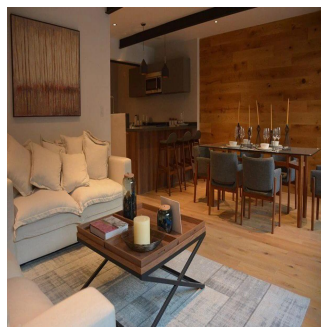

Pentkhaus

Departamento Residencial Plus En Col.polanco

Panama, Panamá, Panamá, , , ,

TSINA PRODAZHU

USD 672200.00

- 🏠 168 qm
- 📏 0 kimnaty
- 🛏️ 0 spal?ni
- 🚿 0 vanni kimnaty
- 🏠 0 poverhy
- 📏 0 qm zemel?na ploshcha
- 🚗 0 avtomobil?ni mistsya

Tu Buen Ra?z
Tu Buen Ra?z
Ciudad de México, Mexico - Mistsevy Chas

📞 +52 (55)- 7316-0206

Gracias a su ubicación y equipamiento urbano, la colonia Polanco en la idónea para invertir en una propiedad, pues su plusvalía siempre va al alza. Es un edificio que representa el lujo y el confort ciudadano. Los amplios departamentos cuentan con ventanales que te permiten disfrutar la vista de una de las zonas más hermosas de México.

Dostupny Z: 29.08.2019

Poverkh: 4 Poverkhy: 4 Rik Pobudovy: 2017 Avtomobil?Ni Mistsya: 4 Rik Pobudovy: 2017 Typ: Ofis