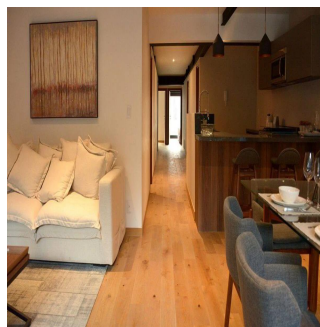

Pentkhaus

Departamento Residencial Plus En Col.polanco

Panama, Panamá, Panamá, , , ,

TSINA PRODAZHU

USD 672200.00

- 🏠 168 qm
- 📏 0 kimnaty
- 🛏️ 0 spal?ni
- 🚿 0 vanni kimnaty
- 🏠 0 poverhy
- 📏 0 qm zemel?na ploshcha
- 🚗 0 avtomobil?ni mistsya

Tu Buen Ra?z
Tu Buen Ra?z
Ciudad de México, Mexico - Mistsevy Chas

📞 +52 (55)- 7316-0206

Gracias a su ubicación y equipamiento urbano, la colonia Polanco en la idónea para invertir en una propiedad, pues su plusvalía siempre va al alza. Es un edificio que representa el lujo y el confort ciudadano. Los amplios departamentos cuentan con ventanales que te permiten disfrutar la vista de una de las zonas más hermosas de México.

Dostupny Z: 29.08.2019

Poverkh: 4 Poverkhy: 4 Rik Pobudovy: 2017 Avtomobil?Ni Mistsya: 4 Rik Pobudovy: 2017 Typ: Ofis