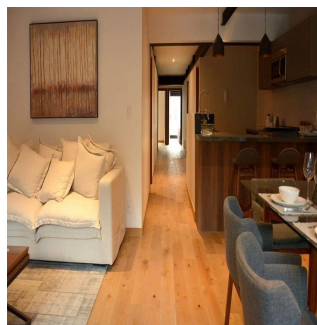

Pentkhaus

Departamento Residencial Plus En Col.polanco

Panama, Panamá, Panamá, , , ,

TSINA PRODAZHU

$ 672200.00

168 qm

0 kimnaty

0 spal?ni

0 vanni kimnaty

0 poverhy

0 qm zemel?na
ploshcha

0 avtomobil?ni
mistsya

TuBuenRaíz

Tu Buen Ra?z

Tu Buen Ra?z

Ciudad de México, Mexico - Mistsevy Chas

+52 (55)- 7316-0206

Gracias a su ubicación y equipamiento urbano, la colonia Polanco es la idónea para invertir en una propiedad, pues su plusvalía siempre va al alza. Es un edificio que representa el lujo y el confort ciudadano. Los amplios departamentos cuentan con ventanales que te permiten disfrutar la vista de una de las zonas más hermosas de México.

Dostupnyy Z: 29.08.2019

Poverkh: 4 Poverkhy: 4 Rik Pobudovy: 2017 Avtomobil?Ni
Mistsya: 4

Rik Pobudovy: 2017

Typ: Ofis