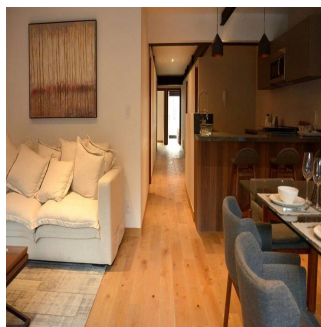

Pentkhaus

Departamento Residencial Plus En Col.polanco

Panama, Panamá, Panamá, , , ,

TSINA PRODAZHU

USD 672200.00

- 168 qm
- 0 kimnaty
- 0 spal?ni
- 0 vanni kimnaty
- 0 poverhy
- 0 qm zemel?na ploshcha
- 0 avtomobil?ni mistsya

Tu Buen Ra?z
Tu Buen Ra?z
Ciudad de México, Mexico - Mistsevy Chas

+52 (55)- 7316-0206

Gracias a su ubicación y equipamiento urbano, la colonia Polanco es la idónea para invertir en una propiedad, pues su plusvalía siempre va al alza. Es un edificio que representa el lujo y el confort ciudadano. Los amplios departamentos cuentan con ventanales que te permiten disfrutar la vista de una de las zonas más hermosas de México.

Dostupnyy Z: 29.08.2019

Poverkh: 4 Poverkhy: 4 Rik Pobudovy: 2017 Avtomobil?Ni Mistsya: 4 Rik Pobudovy: 2017 Typ: Ofis