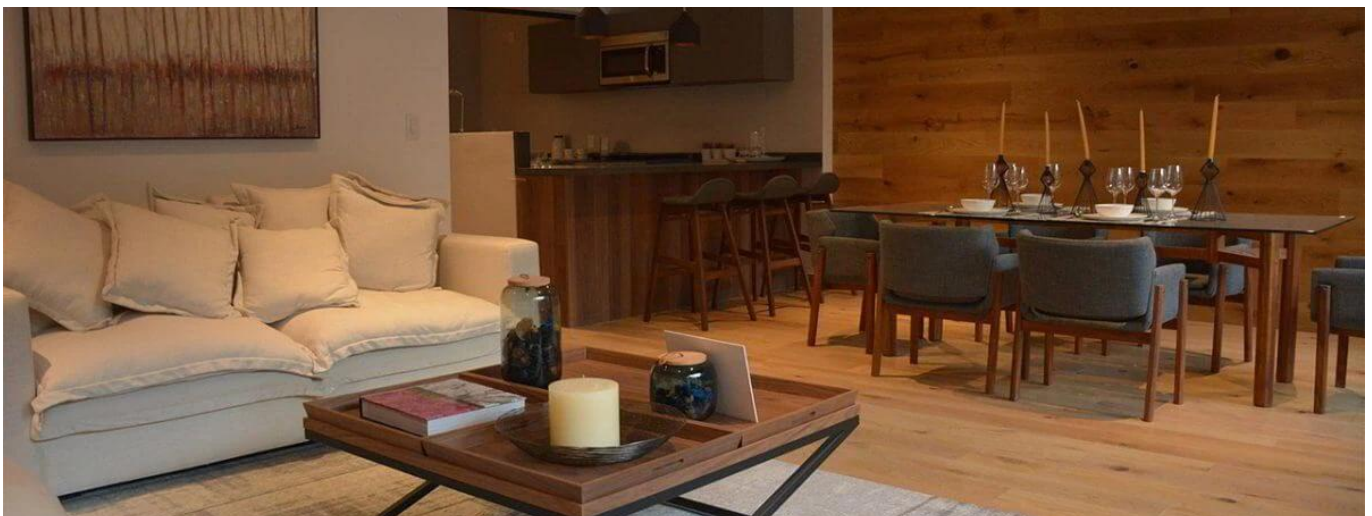

Pentkhaus

Departamento Residencial Plus En Col.polanco

Panama, Panamá, Panamá, , , ,

TSINA PRODAZHU

$ 672200.00

168 qm

0 kimnaty

0 spal?ni

0 vanni kimnaty

0 poverhy

0 qm zemel?na
ploshcha

0 avtomobil?ni
mistsya

TuBuenRaíz

Tu Buen Ra?z

Tu Buen Ra?z

Ciudad de México, Mexico - Mistsevy Chas

+52 (55)- 7316-0206

Gracias a su ubicación y equipamiento urbano, la colonia Polanco es la idónea para invertir en una propiedad, pues su plusvalía siempre va al alza. Es un edificio que representa el lujo y el confort ciudadano. Los amplios departamentos cuentan con ventanales que te permiten disfrutar la vista de una de las zonas más hermosas de México.

Dostupnyy Z: 29.08.2019

Poverkh: 4 Poverkhy: 4 Rik Pobudovy: 2017 Avtomobil?Ni
Mistsya: 4

Rik Pobudovy: 2017

Typ: Ofis