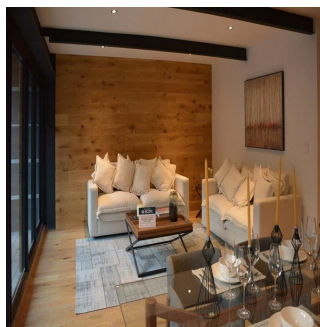

Pentkhaus

Departamento Residencial Plus En Col.polanco

Panama, Panamá, Panamá, , , ,

TSINA PRODAZHU

USD 672200.00

- 168 qm
- 0 kimnaty
- 0 spal?ni
- 0 vanni kimnaty
- 0 poverhy
- 0 qm zemel?na ploshcha
- 0 avtomobil?ni mistsya

Tu Buen Ra?z
 Tu Buen Ra?z
 Ciudad de México, Mexico - Mistsevy Chas

+52 (55)- 7316-0206

Gracias a su ubicación y equipamiento urbano, la colonia Polanco es la idónea para invertir en una propiedad, pues su plusvalía siempre va al alza. Es un edificio que representa el lujo y el confort ciudadano. Los amplios departamentos cuentan con ventanales que te permiten disfrutar la vista de una de las zonas más hermosas de México.