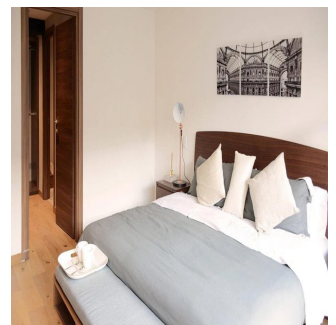

Pentkhaus

Departamento Residencial Plus En Col.polanco

Panama, Panamá, Panamá, , , ,

TSINA PRODAZHU

$ 672200.00

168 qm

0 kimnaty

0 spal?ni

0 vanni kimnaty

0 poverhy

0 qm zemel?na
ploshcha

0 avtomobil?ni
mistsya

TuBuenRaíz

Tu Buen Ra?z

Tu Buen Ra?z

Ciudad de México, Mexico - Mistsevy Chas

+52 (55)- 7316-0206

Gracias a su ubicación y equipamiento urbano, la colonia Polanco es la idónea para invertir en una propiedad, pues su plusvalía siempre va al alza. Es un edificio que representa el lujo y el confort ciudadano. Los amplios departamentos cuentan con ventanales que te permiten disfrutar la vista de una de las zonas más hermosas de México.

Dostupnyy Z: 29.08.2019

Poverkh: 4 Poverkhy: 4 Rik Pobudovy: 2017 Avtomobil?Ni
Mistsya: 4

Rik Pobudovy: 2017

Typ: Ofis