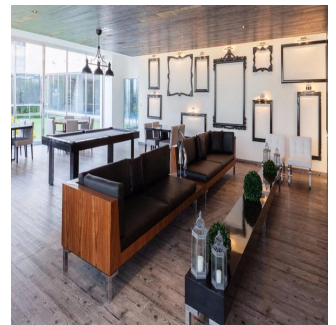

Pentkhaus

Departamento Residencial Plus En Col Bosques De Las Lomas

Panama, Panamá, Panamá, , , ,

TSINA PRODAZHU

USD 780500.00

qm

6 kimnaty

3 spal?ni

3 vanni kimnaty

3 poverhy

3 qm zemel?na ploshcha

3 avtomobil?ni mistsya

Tu Buen Ra?z
Tu Buen Ra?z
Ciudad de México, Mexico - Mistsevy Chas

+52 (55)- 7316-0206

Exclusividad Paddle Contemporáneo Gimnasio Vigilancia 24hrs Jardín Sala de espera escolar Salón de usos múltiples

Dostupnyy Z: 29.08.2019

Poverkh: 4 Poverkhy: 4 Rik Pobudovy: 2017 Avtomobil?Ni Mistsya: 4

Rik Pobudovy: 2017

Typ: Ofis