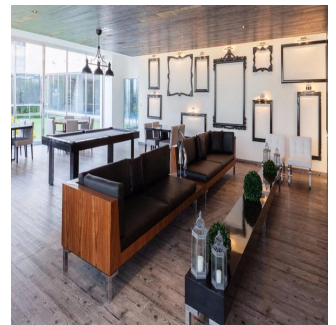

# Departamento Residencial Plus En Col Bosques De Las Lomas

Panama, Panamá, Panamá, , , ,

TSINA PRODAZHU

**USD 780500.00**

qm

6 kimnaty

3 spal?ni

3 vanni kimnaty