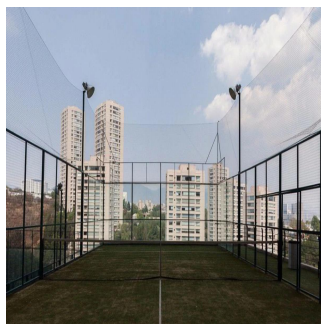

3 vanni kimnaty

3 poverhy

3 qm zemel?na ploshcha

3 avtomobil?ni mistsya

Tu Buen Ra?z
 Tu Buen Ra?z
 Ciudad de México, Mexico - Mistsevy Chas

+52 (55)- 7316-0206

Exclusividad Paddle Contemporáneo Gimnasio Vigilancia 24hrs Jardín Sala de espera escolar Salón de usos múltiples