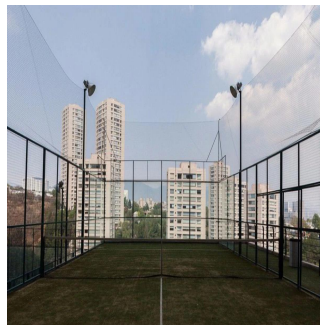

3 vanni kimnaty

3 poverhy

3 qm zemel?na ploshcha

3 avtomobil?ni mistsya

Tu Buen Ra?z
 Tu Buen Ra?z
 Ciudad de México, Mexico - Mistsevy Chas

+52 (55)- 7316-0206

Exclusividad Paddle Contemporáneo Gimnasio Vigilancia 24hrs Jardín Sala de espera escolar Salón de usos múltiples