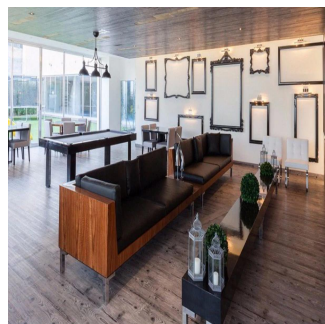

Pentkhaus

Departamento Residencial Plus En Col Bosques De Las Lomas

Panama, Panamá, Panamá, , , ,

TSINA PRODAZHU

$ 780500.00

qm

6 kimnaty

3 spal?ni

3 vanni kimnaty

3 poverhy

3 qm zemel?na ploshcha

3 avtomobil?ni mistsya

Tu Buen Ra?z
Tu Buen Ra?z
Ciudad de México, Mexico - Mistsevy Chas

+52 (55)- 7316-0206

Exclusividad Paddle Contemporáneo Gimnasio Vigilancia 24hrs Jardín Sala de espera escolar Salón de usos múltiples

Dostupnyy Z: 29.08.2019

Poverkh: 4 Poverkhy: 4 Rik Pobudovy: 2017 Avtomobil?Ni Mistsya: 4

Rik Pobudovy: 2017

Typ: Ofis