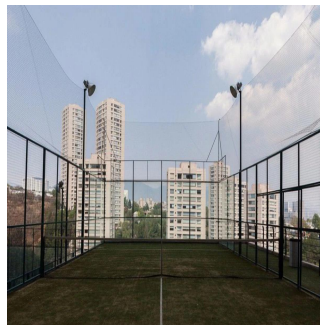

Pentkhaus

Departamento Residencial Plus En Col Bosques De Las Lomas

Panama, Panamá, Panamá, , , ,

TSINA PRODAZHU

USD 780500.00

qm

6 kimnaty

3 spal?ni

3 vanni kimnaty

3 poverhy

3 qm zemel?na ploshcha

3 avtomobil?ni mistsya

Tu Buen Ra?z
Tu Buen Ra?z
Ciudad de México, Mexico - Mistsevy Chas

+52 (55)- 7316-0206

Exclusividad Paddle Contemporáneo Gimnasio Vigilancia 24hrs Jardín Sala de espera escolar Salón de usos múltiples

Dostupnyy Z: 29.08.2019

Poverkh: 4 Poverkhy: 4 Rik Pobudovy: 2017 Avtomobil?Ni Mistsya: 4

Rik Pobudovy: 2017

Typ: Ofis