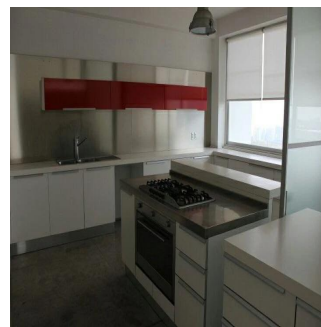

Pentkhaus

Exclusivo Santa Fe

??????, ??????, ??????, Av Sta Fe, , 01219,

TSINA PRODAZHU

$ 780500.00

- 447 qm
- 6 kimnaty
- 3 spal?ni
- 3 vanni kimnaty
- 3 poverhy
- 3 qm zemel?na ploshcha
- 3 avtomobil?ni mistsya

Tu Buen Ra?z

Tu Buen Ra?z

Ciudad de México, Mexico - Mistsevy Chas

+52 (55)- 7316-0206

Exclusividad Vista increíble Piscina Gimnasio Vigilancia 24hrs Cancha de Soccer Balcón Centros Comerciales

Dostupnyy Z: 29.08.2019

Poverkh: 4   Poverkhy: 4   Rik Pobudovy: 2017   Avtomobil?Ni   Rik Pobudovy: 2017   Typ: Ofis
Mistsya: 4