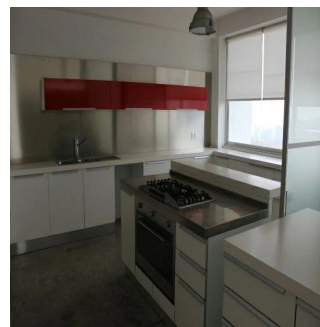

Pentkhaus

Exclusivo Santa Fe

??????, ??????, ??????, Av Sta Fe, , 01219,

TSINA PRODAZHU

USD 780500.00

- 447 qm
- 6 kimnaty
- 3 spal?ni
- 3 vanni kimnaty
- 3 poverhy
- 3 qm zemel?na ploshcha
- 3 avtomobil?ni mistsya

Tu Buen Ra?z

Tu Buen Ra?z
Ciudad de México, Mexico - Mistsevy Chas

+52 (55)- 7316-0206

Exclusividad Vista increíble Piscina Gimnasio Vigilancia 24hrs Cancha de Soccer Balcón Centros Comerciales

Dostupnyy Z: 29.08.2019

Poverkh: 4   Poverkhy: 4   Rik Pobudovy: 2017   Avtomobil?Ni   Rik Pobudovy: 2017   Typ: Ofis
Mistsya: 4