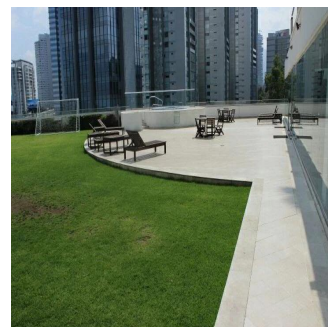

## Tu Buen Ra?z

Tu Buen Ra?z  
Ciudad de México, Mexico - Mistsevy Chas

**+52 (55)- 7316-0206**

Exclusividad Vista increíble Piscina Gimnasio Vigilancia 24hrs Cancha de Soccer Balcón Centros Comerciales

Dostupnyy Z: 29.08.2019