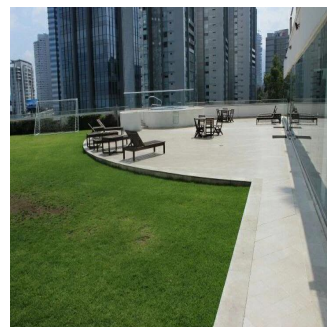

## Tu Buen Ra?z

Tu Buen Ra?z

Ciudad de México, Mexico - Mistsevy Chas

**+52 (55)- 7316-0206**

Exclusividad Vista increíble Piscina Gimnasio Vigilancia 24hrs Cancha de Soccer Balcón Centros Comerciales

Dostupnyy Z: 29.08.2019