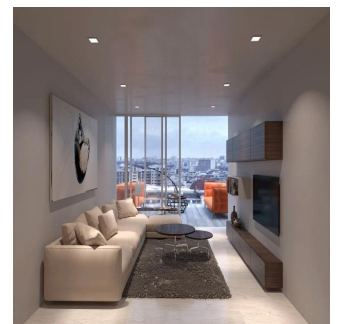

## Departamento Con Excelentes Amenidades Y Vistas En Interlomas, Huixquilucan

Panama, Panamá, Panamá, Blvd. Interlomas, , ,

TSINA PRODAZHU

**USD 394500.00**

🏠 146 qm    🏠 6 kimnaty    🛏️ 3 spal?ni    🕒 3 vanni kimnaty

🏠 3 poverhy    📐 3 qm zemel?na ploshcha    🚗 3 avtomobil?ni mistsya

**Jcm Bienes Ra?ces**

Jcm Bienes Ra?ces

Naucalpan de Juárez, Mexico - Mistsevyy Chas

☎️ +52 55 8421 5859

Desarrollo rodeado de áreas verdes que está compuesto por 3 torres con excelentes vistas, terrazas y amenidades que superan cualquier expectativa. Cuenta con 146 m<sup>2</sup> y 162 m<sup>2</sup>: 3 recámaras, sala comedor, cocina, cuarto de lavado, 3. 5 baños, sala de T.V. y terraza. Precios: Desde US\$394,496.48 hasta los US\$477,424.26 Fecha de entrega: Marzo 2020 más 3 meses de prórroga. Todos los servicios comerciales, de salud, escolares y de entretenimiento a solo unos pasos. Cuenta con amenidades para resolver las necesidades de cada miembro de la familia, áreas verdes y un lago artificial: gimnasio, biblioteca de juegos, sala de proyecciones, spa y sauna, alberca familiar, carril de nado, sky lounge y bar, cafetería, simulador de golf, sala de juegos y bolos, asadores, pet park y cine al aire libre. Ubicado dentro de Interlomas cerca de principales vialidades que en minutos te llevan a Bosque de las Lomas, Tecamachalco, La Herradura y Santa Fe. Para hacerlo un desarrollo aún más privilegiado, se continuará la obra vial de Barranca del Negro dando a los residentes aún más conectividad con las principales vialidades. Oficina:+52 5584215859 Celular: +52 445514942974