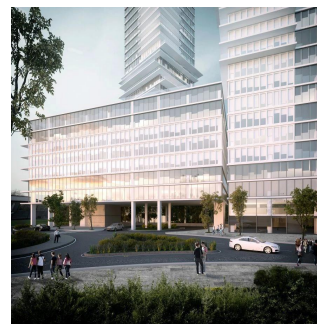

Pentkhaus

## Departamento Con Excelentes Amenidades Y Vistas En Interlomas, Huixquilucan

Panama, Panamá, Panamá, Blvd. Interlomas, , ,

TSINA PRODAZHU

**USD 394500.00**

🏠 146 qm    🏠 6 kimnaty    🛏️ 3 spal?ni    🕒 3 vanni kimnaty

🏠 3 poverhy    📐 3 qm zemel?na ploshcha    🚗 3 avtomobil?ni mistsya

**Jcm Bienes Ra?ces**

Jcm Bienes Ra?ces

Naucalpan de Juárez, Mexico - Mistsevyy Chas

☎️ +52 55 8421 5859

Desarrollo rodeado de áreas verdes que está compuesto por 3 torres con excelentes vistas, terrazas y amenidades que superan cualquier expectativa. Cuenta con 146 m<sup>2</sup> y 162 m<sup>2</sup>: 3 recámaras, sala comedor, cocina, cuarto de lavado, 3. 5 baños, sala de T.V. y terraza. Precios: Desde US\$394,496.48 hasta los US\$477,424.26 Fecha de entrega: Marzo 2020 más 3 meses de prórroga. Todos los servicios comerciales, de salud, escolares y de entretenimiento a solo unos pasos. Cuenta con amenidades para resolver las necesidades de cada miembro de la familia, áreas verdes y un lago artificial: gimnasio, biblioteca de juegos, sala de proyecciones, spa y sauna, alberca familiar, carril de nado, sky lounge y bar, cafetería, simulador de golf, sala de juegos y bolos, asadores, pet park y cine al aire libre. Ubicado dentro de Interlomas cerca de principales vialidades que en minutos te llevan a Bosque de las Lomas, Tecamachalco, La Herradura y Santa Fe. Para hacerlo un desarrollo aún más privilegiado, se continuará la obra vial de Barranca del Negro dando a los residentes aún más conectividad con las principales vialidades. Oficina:+52 5584215859 Celular: +52 445514942974