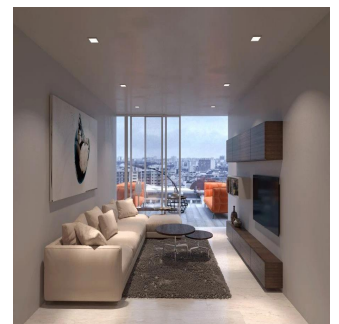

Pentkhaus

Departamento Con Excelentes Amenidades Y Vistas En Interlomas, Huixquilucan

Panama, Panamá, Panamá, Blvd. Interlomas, , ,

TSINA PRODAZHU

\$ 394500.00

 146 qm

 6 kimnaty

 3 spal?ni

Desarrollo rodeado de áreas verdes que está compuesto por 3 torres con excelentes vistas, terrazas y amenidades que superan cualquier expectativa. Cuenta con 146 m2 y 162 m2: 3 recámaras, sala comedor, cocina, cuarto de lavado, 3. 5 baños, sala de T.V. y terraza. Precios: Desde US\$394,496.48 hasta los US\$477,424.26 Fecha de entrega: Marzo 2020 más 3 meses de prórroga. Todos los servicios comerciales, de salud, escolares y de entretenimiento a solo unos pasos. Cuenta con amenidades para resolver las necesidades de cada miembro de la familia, áreas verdes y un lago artificial: gimnasio, biblioteca de juegos, sala de proyecciones, spa y sauna, alberca familiar, carril de nado, sky lounge y bar, cafetería, simulador de golf, sala de juegos y bolos, asadores, pet park y cine al aire libre. Ubicado dentro de Interlomas cerca de principales vialidades que en minutos te llevan a Bosque de las Lomas, Tecamachalco, La Herradura y Santa Fe. Para hacerlo un desarrollo aún más privilegiado, se continuará la obra vial de Barranca del Negro dando a los residentes aún más conectividad con las principales vialidades. Oficina:+52 5584215859 Celular: +52 445514942974