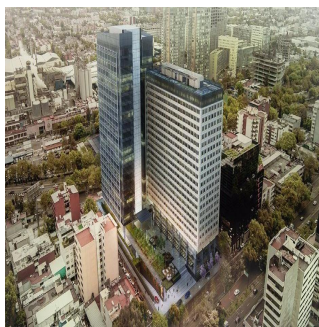

Pentkhaus

Departamento En Av Ejercito Nacional

Panama, Panamá, Panamá, Av Ejército Nacional, , ,

TSINA PRODAZHU

USD 430900.00

- 100 qm
- 5 kimnaty
- 3 spal?ni
- 2 vanni kimnaty
- 2 poverhy
- 2 qm zemel?na ploshcha
- 2 avtomobil?ni mistsya

Jcm Bienes Ra?ces
 Jcm Bienes Ra?ces
 Naucalpan de Juárez, Mexico - Mistsevy Chas

+52 55 8421 5859

Departamento nuevo en excelente ubicación. Consta de sala comedor, cocina, 3 recámaras, 2.5 baños, 2 estacionamientos. El Proyecto de Usos Mixtos cuenta con : 350 Departamentos, Sky Lobby 3er. Piso con Gym, Club Room para Adultos, Salón de Niños, Salón de Usos Múltiples, Sky Lounge, Centro Comercial, elevador y oficinas. Av. Principales: Av. Ejército Nacional, Av. Río San Joaquín, Av. Homero, Av. Isaac Newton. Entrega inmediata.