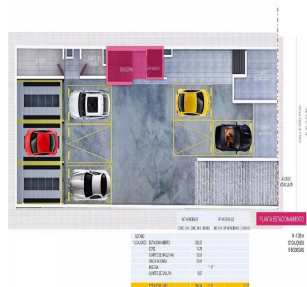

Pentkhaus

Departamento En Venta En Rio Poo Cuauht?moc Cdmx

Panama, Panama, Panama , , , ,

TSINA PRODAZHU

\$ 453500.00

- 🏠 93 qm
- 🏠 4 kimnaty
- 🚗 2 spal?ni
- 🚿 2 vanni kimnaty
- 🏠 2 poverhy
- 📐 2 qm zemel?na ploshcha
- 🚗 2 avtomobil?ni mistysya

Jcm Bienes Ra?ces
 Jcm Bienes Ra?ces
 Naucalpan de Juárez, Mexico - Mistsevyv Chas

☎ +52 55 8421 5859

Es un proyecto que consta de 6 departamentos y 2 penthouse que van desde los 135.28 m2 hasta los 181.74 m2 desarrollados en 4 niveles. Precios desde US\$453,422.06 los US\$550,790.95 -Los departamentos cuentan con: Recamara principal con vestidor y baño completo, 1 recamara secundaria con closet de guardado, baño completo, estancia- comedor, cocina y área de lavado. -Los Penthouse cuentan con: Recámara principal con vestidor y baño completo, recamara secundaria con closet de guardado, baño completo, opcion a tercer recámara, family room, estancia- comedor, cocina, 1/2 baño, area de servicio y terraza. Fecha de entrega: Agosto 2019 más 3 meses de prórroga. 2 Roof Garden privados de 87 m2 y 122 m2. Tiene estacionamiento en un semisótano con capacidad total de 12 autos. Cerca del Ángel de la Independencia y Plaza de las Estrellas.

Dostupnyy Z: 29.08.2019

Poverkh: 4 Poverkhy: 4 Rik Pobudovy: 2017 Avtomobil?Ni Rik Pobudovy: 2017 Typ: Ofis

Mistsya: 4

Zruchnosti

ID

ID majna

Zruchnosti Na Vidkrytomu Povitri