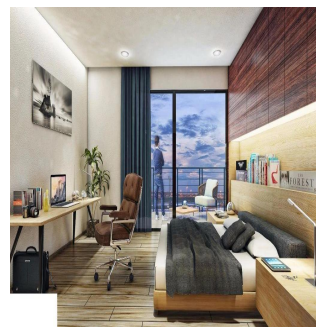

Pentkhaus

Departamento En Venta En Rio Poo Cuauht?moc Cdmx

Panama, Panama, Panama , , , ,

TSINA PRODAZHU

\$ 453500.00

- 🏠 93 qm
- 🏠 4 kimnaty
- 🚗 2 spal?ni
- 🚿 2 vanni kimnaty
- 🏠 2 poverhy
- 📐 2 qm zemel?na ploshcha
- 🚗 2 avtomobil?ni mistysya

Jcm Bienes Ra?ces
 Jcm Bienes Ra?ces
 Naucalpan de Juárez, Mexico - Mistsevyv Chas

☎ +52 55 8421 5859

Es un proyecto que consta de 6 departamentos y 2 penthouse que van desde los 135.28 m2 hasta los 181.74 m2 desarrollados en 4 niveles. Precios desde US\$453,422.06 los US\$550,790.95 -Los departamentos cuentan con: Recamara principal con vestidor y baño completo, 1 recamara secundaria con closet de guardado, baño completo, estancia- comedor, cocina y área de lavado. -Los Penthouse cuentan con: Recámara principal con vestidor y baño completo, recamara secundaria con closet de guardado, baño completo, opcion a tercer recámara, family room, estancia- comedor, cocina, 1/2 baño, area de servicio y terraza. Fecha de entrega: Agosto 2019 más 3 meses de prórroga. 2 Roof Garden privados de 87 m2 y 122 m2. Tiene estacionamiento en un semisótano con capacidad total de 12 autos. Cerca del Ángel de la Independencia y Plaza de las Estrellas.