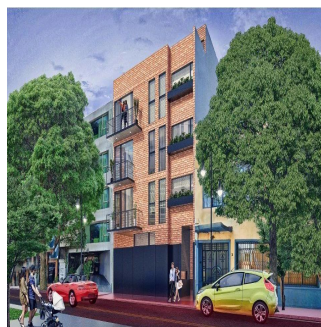

Pentkhaus

Departamento En Venta En Rio Poo Cuauht?moc Cdmx

Panama, Panama, Panama , , , ,

TSINA PRODAZHU

\$ 453500.00

- 🏠 93 qm
- 🏠 4 kimnaty
- 🚗 2 spal?ni
- 🚿 2 vanni kimnaty
- 🏠 2 poverhy
- 📐 2 qm zemel?na ploshcha
- 🚗 2 avtomobil?ni mistysya

Jcm Bienes Ra?ces
 Jcm Bienes Ra?ces
 Naucalpan de Juárez, Mexico - Mistsevyv Chas

☎ +52 55 8421 5859

Es un proyecto que consta de 6 departamentos y 2 penthouse que van desde los 135.28 m2 hasta los 181.74 m2 desarrollados en 4 niveles. Precios desde US\$453,422.06 los US\$550,790.95 -Los departamentos cuentan con: Recamara principal con vestidor y baño completo, 1 recamara secundaria con closet de guardado, baño completo, estancia- comedor, cocina y área de lavado. -Los Penthouse cuentan con: Recámara principal con vestidor y baño completo, recamara secundaria con closet de guardado, baño completo, opcion a tercer recámara, family room, estancia- comedor, cocina, 1/2 baño, area de servicio y terraza. Fecha de entrega: Agosto 2019 más 3 meses de prórroga. 2 Roof Garden privados de 87 m2 y 122 m2. Tiene estacionamiento en un semisótano con capacidad total de 12 autos. Cerca del Ángel de la Independencia y Plaza de las Estrellas.