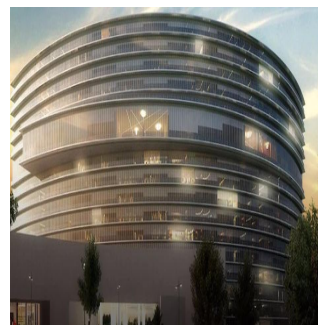

Pentkhaus

Departamentos En Zona Exclusiva En Guadalajara

Panama, Panama, Panama, , , 44670,

TSINA PRODAZHU

USD 564700.00

 258 qm  9 kimnaty  4 spal?ni  5 vanni kimnaty

 5 poverhy  5 qm zemel?na ploshcha  5 avtomobil?ni mistsya

Jcm Bienes Ra?ces

Jcm Bienes Ra?ces

Naucalpan de Juárez, Mexico - Mistsevy Chas

 +52 55 8421 5859

Nuevo departamento amplio en Prados Providencia. De 258 m², cuenta con sala comedor, cocina, 4 recámaras, 5.5 baños y 2 estacionamientos. Departamentos con excelentes acabados de 4 recámaras, 5.5 baños, Family Room, Cocina Equipada, Cuarto de Servicio, con 2 Cajones de Estacionamiento Lobby de Acceso, 4 Sótanos de Estacionamientos, Caseta de Vigilancia. Amenidades ubicadas en el piso 11 de la Torre: Salón de Eventos, Gimnasio equipado, Alberca Techada, Terraza Panorámica, Salas Lounge, Kids Club, Baños con Regaderas, Vestidores. Desarrollo de Usos Mixtos (Habitacional - Oficinas y/o Comercial) en 3 Fases con un total de 320 Departamentos.