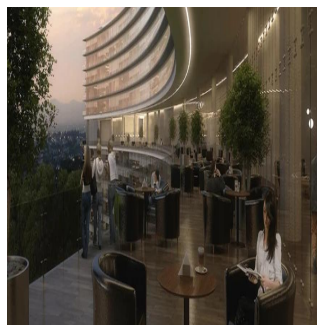

Pentkhaus

Departamentos En Zona Exclusiva En Guadalajara

Panama, Panama, Panama, , , 44670,

TSINA PRODAZHU

USD 564700.00

 258 qm  9 kimnaty  4 spal?ni  5 vanni kimnaty

 5 poverhy  5 qm zemel?na ploshcha  5 avtomobil?ni mistsya

Jcm Bienes Ra?ces

Jcm Bienes Ra?ces

Naucalpan de Juárez, Mexico - Mistsevy Chas

 +52 55 8421 5859

Nuevo departamento amplio en Prados Providencia. De 258 m², cuenta con sala comedor, cocina, 4 recámaras, 5.5 baños y 2 estacionamientos. Departamentos con excelentes acabados de 4 recámaras, 5.5 baños, Family Room, Cocina Equipada, Cuarto de Servicio, con 2 Cajones de Estacionamiento Lobby de Acceso, 4 Sótanos de Estacionamientos, Caseta de Vigilancia. Amenidades ubicadas en el piso 11 de la Torre: Salón de Eventos, Gimnasio equipado, Alberca Techada, Terraza Panorámica, Salas Lounge, Kids Club, Baños con Regaderas, Vestidores. Desarrollo de Usos Mixtos (Habitacional - Oficinas y/o Comercial) en 3 Fases con un total de 320 Departamentos.