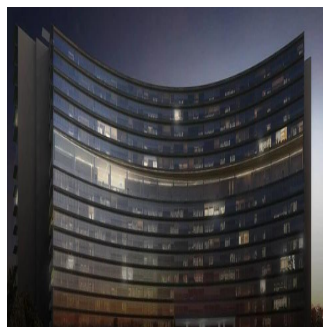

Pentkhaus

# Departamentos En Zona Exclusiva En Guadalajara

Panama, Panama, Panama, , , 44670,

TSINA PRODAZHU

**USD 564700.00**

🏠 258 qm      📏 9 kimnaty      🚗 4 spal?ni      🕒 5 vanni kimnaty

🏗️ 5 poverhy      📐 5 qm zemel?na ploshcha      🚗 5 avtomobil?ni mistsya

**Jcm Bienes Ra?ces**  
 Jcm Bienes Ra?ces  
 Naucalpan de Juárez, Mexico - Mistsevy Chas

+52 55 8421 5859

Nuevo departamento amplio en Prados Providencia. De 258 m2, cuenta con sala comedor, cocina, 4 recámaras, 5.5 baños y 2 estacionamientos. Departamentos con excelentes acabados de 4 recámaras, 5.5 baños, Family Room, Cocina Equipada, Cuarto de Servicio, con 2 Cajones de Estacionamiento Lobby de Acceso, 4 Sótanos de Estacionamientos, Caseta de Vigilancia. Amenidades ubicadas en el piso 11 de la Torre: Salón de Eventos, Gimnasio equipado, Alberca Techada, Terraza Panorámica, Salas Lounge, Kids Club, Baños con Regaderas, Vestidores. Desarrollo de Usos Mixtos ( Habitacional - Oficinas y/o Comercial ) en 3 Fases con un total de 320 Departamentos.