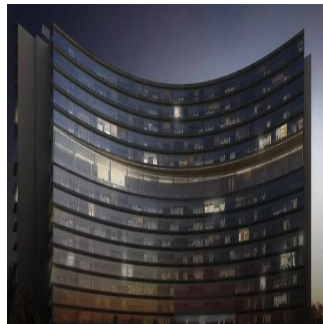

Pentkhaus

Departamentos En Zona Exclusiva En Guadalajara

Panama, Panama, Panama, , , 44670,

TSINA PRODAZHU

USD 564700.00

🏠 258 qm 📏 9 kimnaty 🚗 4 spal?ni 🕒 5 vanni kimnaty

🏗️ 5 poverhy 📐 5 qm zemel?na ploshcha 🚗 5 avtomobil?ni mistsya

Jcm Bienes Ra?ces
 Jcm Bienes Ra?ces
 Naucalpan de Juárez, Mexico - Mistsevy Chas

+52 55 8421 5859

Nuevo departamento amplio en Prados Providencia. De 258 m2, cuenta con sala comedor, cocina, 4 recámaras, 5.5 baños y 2 estacionamientos. Departamentos con excelentes acabados de 4 recámaras, 5.5 baños, Family Room, Cocina Equipada, Cuarto de Servicio, con 2 Cajones de Estacionamiento Lobby de Acceso, 4 Sótanos de Estacionamientos, Caseta de Vigilancia. Amenidades ubicadas en el piso 11 de la Torre: Salón de Eventos, Gimnasio equipado, Alberca Techada, Terraza Panorámica, Salas Lounge, Kids Club, Baños con Regaderas, Vestidores. Desarrollo de Usos Mixtos (Habitacional - Oficinas y/o Comercial) en 3 Fases con un total de 320 Departamentos.