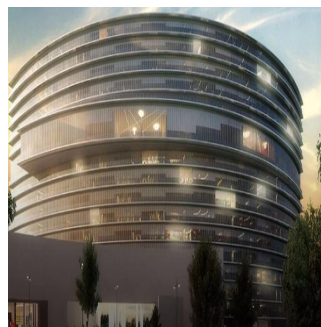

Pentkhaus

# Departamentos En Zona Exclusiva En Guadalajara

Panama, Panama, Panama, , , 44670,

TSINA PRODAZHU

**USD 564700.00**

🏠 258 qm      📏 9 kimnaty      🚗 4 spal?ni      🕒 5 vanni kimnaty

🏗️ 5 poverhy      📐 5 qm zemel?na ploshcha      🚗 5 avtomobil?ni mistsya

**Jcm Bienes Ra?ces**  
 Jcm Bienes Ra?ces  
 Naucalpan de Juárez, Mexico - Mistsevy Chas

+52 55 8421 5859

Nuevo departamento amplio en Prados Providencia. De 258 m2, cuenta con sala comedor, cocina, 4 recámaras, 5.5 baños y 2 estacionamientos. Departamentos con excelentes acabados de 4 recámaras, 5.5 baños, Family Room, Cocina Equipada, Cuarto de Servicio, con 2 Cajones de Estacionamiento Lobby de Acceso, 4 Sótanos de Estacionamientos, Caseta de Vigilancia. Amenidades ubicadas en el piso 11 de la Torre: Salón de Eventos, Gimnasio equipado, Alberca Techada, Terraza Panorámica, Salas Lounge, Kids Club, Baños con Regaderas, Vestidores. Desarrollo de Usos Mixtos ( Habitacional - Oficinas y/o Comercial ) en 3 Fases con un total de 320 Departamentos.