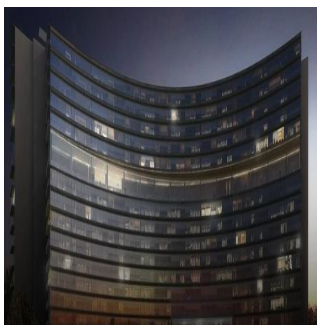

Pentkhaus

Departamentos En Zona Exclusiva En Guadalajara

Panama, Panama, Panama, , , 44670,

TSINA PRODAZHU

USD 564700.00

 258 qm  9 kimnaty  4 spal?ni  5 vanni kimnaty

 5 poverhy  5 qm zemel?na ploshcha  5 avtomobil?ni mistsya

Jcm Bienes Ra?ces

Jcm Bienes Ra?ces

Naucalpan de Juárez, Mexico - Mistsevy Chas

 +52 55 8421 5859

Nuevo departamento amplio en Prados Providencia. De 258 m², cuenta con sala comedor, cocina, 4 recámaras, 5.5 baños y 2 estacionamientos. Departamentos con excelentes acabados de 4 recámaras, 5.5 baños, Family Room, Cocina Equipada, Cuarto de Servicio, con 2 Cajones de Estacionamiento Lobby de Acceso, 4 Sótanos de Estacionamientos, Caseta de Vigilancia. Amenidades ubicadas en el piso 11 de la Torre: Salón de Eventos, Gimnasio equipado, Alberca Techada, Terraza Panorámica, Salas Lounge, Kids Club, Baños con Regaderas, Vestidores. Desarrollo de Usos Mixtos (Habitacional - Oficinas y/o Comercial) en 3 Fases con un total de 320 Departamentos.