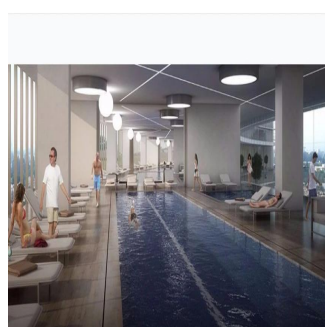

**Jcm Bienes Ra?ces**  
 Jcm Bienes Ra?ces  
 Naucalpan de Juárez, Mexico - Mistsevy Chas

+52 55 8421 5859

Nuevo departamento amplio en Prados Providencia. De 258 m2, cuenta con sala comedor, cocina, 4 recámaras, 5.5 baños y 2 estacionamientos. Departamentos con excelentes acabados de 4 recámaras, 5.5 baños, Family Room, Cocina Equipada, Cuarto de Servicio, con 2 Cajones de Estacionamiento Lobby de Acceso, 4 Sótanos de Estacionamientos, Caseta de Vigilancia. Amenidades ubicadas en el piso 11 de la Torre: Salón de Eventos, Gimnasio equipado, Alberca Techada, Terraza Panorámica, Salas Lounge, Kids Club, Baños con Regaderas, Vestidores. Desarrollo de Usos Mixtos ( Habitacional - Oficinas y/o Comercial ) en 3 Fases con un total de 320 Departamentos.