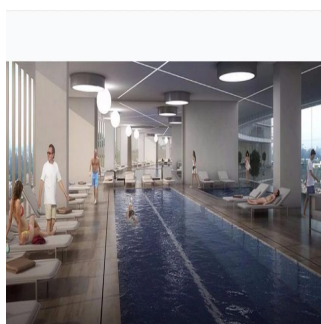

Pentkhaus

Departamentos En Zona Exclusiva En Guadalajara

Panama, Panama, Panama, , , 44670,

TSINA PRODAZHU

USD 564700.00

🏠 258 qm 📏 9 kimnaty 🚗 4 spal?ni 🕒 5 vanni kimnaty

🏗️ 5 poverhy 📐 5 qm zemel?na ploshcha 🚗 5 avtomobil?ni mistsya

Jcm Bienes Ra?ces
 Jcm Bienes Ra?ces
 Naucalpan de Juárez, Mexico - Mistsevy Chas

+52 55 8421 5859

Nuevo departamento amplio en Prados Providencia. De 258 m2, cuenta con sala comedor, cocina, 4 recámaras, 5.5 baños y 2 estacionamientos. Departamentos con excelentes acabados de 4 recámaras, 5.5 baños, Family Room, Cocina Equipada, Cuarto de Servicio, con 2 Cajones de Estacionamiento Lobby de Acceso, 4 Sótanos de Estacionamientos, Caseta de Vigilancia. Amenidades ubicadas en el piso 11 de la Torre: Salón de Eventos, Gimnasio equipado, Alberca Techada, Terraza Panorámica, Salas Lounge, Kids Club, Baños con Regaderas, Vestidores. Desarrollo de Usos Mixtos (Habitacional - Oficinas y/o Comercial) en 3 Fases con un total de 320 Departamentos.