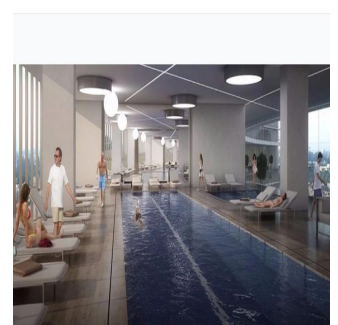

Jcm Bienes Ra?ces

Jcm Bienes Ra?ces

Naucalpan de Juárez, Mexico - Mistsevy Chas

 +52 55 8421 5859

Nuevo departamento amplio en Prados Providencia. De 258 m², cuenta con sala comedor, cocina, 4 recámaras, 5.5 baños y 2 estacionamientos. Departamentos con excelentes acabados de 4 recámaras, 5.5 baños, Family Room, Cocina Equipada, Cuarto de Servicio, con 2 Cajones de Estacionamiento Lobby de Acceso, 4 Sótanos de Estacionamientos, Caseta de Vigilancia. Amenidades ubicadas en el piso 11 de la Torre: Salón de Eventos, Gimnasio equipado, Alberca Techada, Terraza Panorámica, Salas Lounge, Kids Club, Baños con Regaderas, Vestidores. Desarrollo de Usos Mixtos (Habitacional - Oficinas y/o Comercial) en 3 Fases con un total de 320 Departamentos.