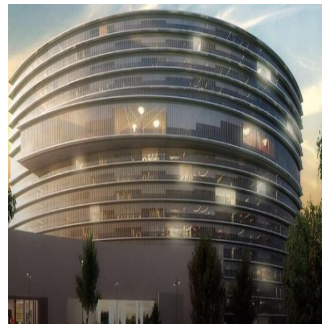

Pentkhaus

Departamentos En Zona Exclusiva En Guadalajara

Panama, Panama, Panama, , , 44670,

TSINA PRODAZHU

USD 564700.00

🏠 258 qm 📏 9 kimnaty 🚗 4 spal?ni 🕒 5 vanni kimnaty

🏗️ 5 poverhy 📐 5 qm zemel?na ploshcha 🚗 5 avtomobil?ni mistsya

Jcm Bienes Ra?ces
 Jcm Bienes Ra?ces
 Naucalpan de Juárez, Mexico - Mistsevy Chas

+52 55 8421 5859

Nuevo departamento amplio en Prados Providencia. De 258 m2, cuenta con sala comedor, cocina, 4 recámaras, 5.5 baños y 2 estacionamientos. Departamentos con excelentes acabados de 4 recámaras, 5.5 baños, Family Room, Cocina Equipada, Cuarto de Servicio, con 2 Cajones de Estacionamiento Lobby de Acceso, 4 Sótanos de Estacionamientos, Caseta de Vigilancia. Amenidades ubicadas en el piso 11 de la Torre: Salón de Eventos, Gimnasio equipado, Alberca Techada, Terraza Panorámica, Salas Lounge, Kids Club, Baños con Regaderas, Vestidores. Desarrollo de Usos Mixtos (Habitacional - Oficinas y/o Comercial) en 3 Fases con un total de 320 Departamentos.