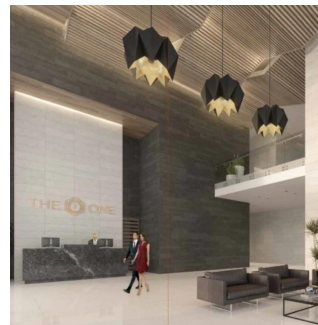

Pentkhaus

Penthouse En Bosque Real Country Club Huixquilucan

Panama, Panama, Panamá, Av. Camino Nuevo a Huixquilucan, , ,

TSINA PRODAZHU

USD 2220400.00

 280 qm

 6 kimnaty

 3 spal?ni

The One Bosque Real Penthouse de 280 m2 Cuenta con recibidor, sala comedor, cocina integral, 3 recámaras con baño, medio baños para visitas, independiente; la principal con vestidor, cuarto de servicio con baño independiente, closet de blancos, terraza y 4 estacionamientos. Motor Lobby, control de ingreso, rampa vehicular, espejo de agua, andén, Estar, Vestíbulo de elevadores, elevadores, escaleras de emergencia, elevador de servicio, servicio, ste, cuarto eléctrico, correo, administración, business center, gimnasio, kids club, juegos infantiles, WC, salón de eventos, Terraza, cocina y jardín. Ubicado a sólo 2 minutos de Interlomas, a 7 minutos de Bosques de las Lomas, a 12 minutos de Santa Fe y a 15 minutos del Toreo.