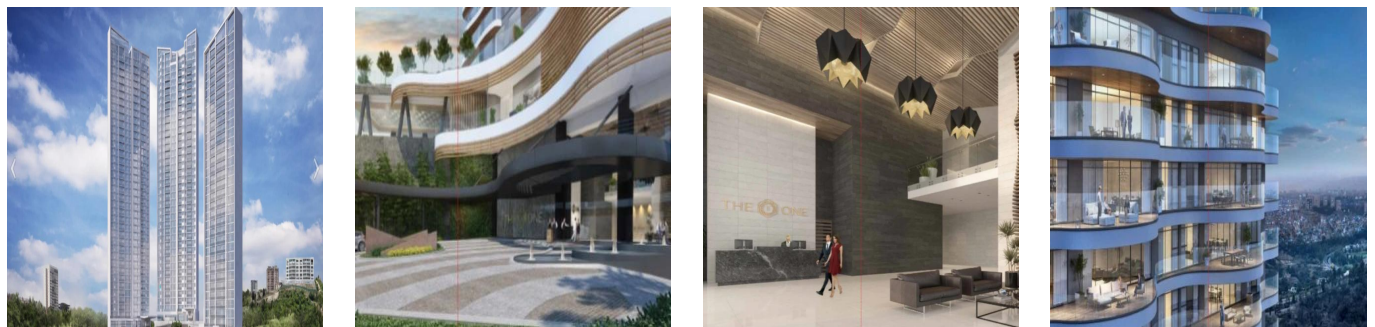

# Penthouse En Bosque Real Country Club Huixquilucan

Panama, Panama, Panamá, Av. Camino Nuevo a Huixquilucan, , ,

TSINA PRODAZHU

**USD 2220400.00**

- 🏠 280 qm
- 🏠 6 kimnaty
- 🛏️ 3 spal?ni
- 🚗 3 vanni kimnaty
- 🏠 3 poverhy
- 📐 3 qm zemel?na ploshcha
- 🚗 3 avtomobil?ni mistsya

**Jcm Bienes Ra?ces**  
 Jcm Bienes Ra?ces  
 Naucalpan de Juárez, Mexico - Mistsevy Chas

 **+52 55 8421 5859**

The One Bosque Real Penthouse de 280 m2 Cuenta con recibidor, sala comedor, cocina integral, 3 recámaras con baño, medio baños para visitas, independiente; la principal con vestidor, cuarto de servicio con baño independiente, closet de blancos, terraza y 4 estacionamientos. Motor Lobby, control de ingreso, rampa vehicular, espejo de agua, andén, Estar, Vestíbulo de elevadores, elevadores, escaleras de emergencia, elevador de servicio, servicio, ste, cuarto eléctrico, correo, administración, business center, gimnasio, kids club, juegos infantiles, WC, salón de eventos, Terraza, cocina y jardín. Ubicado a sólo 2 minutos de Interlomas, a 7 minutos de Bosques de las Lomas, a 12 minutos de Santa Fe y a 15 minutos del Toreo.