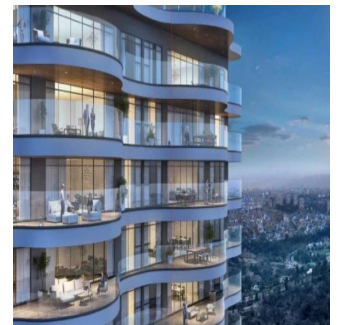

Pentkhaus

Penthouse En Bosque Real Country Club Huixquilucan

Panama, Panama, Panamá, Av. Camino Nuevo a Huixquilucan, , ,

TSINA PRODAZHU

USD 2220400.00

 280 qm

 6 kimnaty

 3 spal?ni

The One Bosque Real Penthouse de 280 m2 Cuenta con recibidor, sala comedor, cocina integral, 3 recámaras con baño, medio baños para visitas, independiente; la principal con vestidor, cuarto de servicio con baño independiente, closet de blancos, terraza y 4 estacionamientos. Motor Lobby, control de ingreso, rampa vehicular, espejo de agua, andén, Estar, Vestíbulo de elevadores, elevadores, escaleras de emergencia, elevador de servicio, servicio, ste, cuarto eléctrico, correo, administración, business center, gimnasio, kids club, juegos infantiles, WC, salón de eventos, Terraza, cocina y jardín. Ubicado a sólo 2 minutos de Interlomas, a 7 minutos de Bosques de las Lomas, a 12 minutos de Santa Fe y a 15 minutos del Toreo.