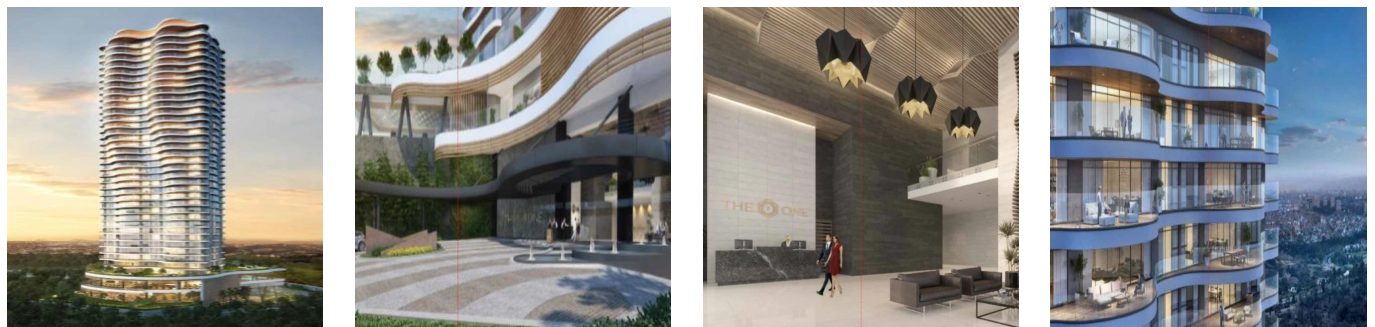

Pentkhaus

Departamento En Bosque Real Country Club Huixquilucan

Panama, Panamá, Panamá, Av. Camino Nuevo a Huixquilucan, , ,

TSINA PRODAZHU

USD 3043600.00

- 🏠 780 qm
- 🏠 6 kimnaty
- 🛏️ 3 spal?ni
- 🚗 3 vanni kimnaty
- 🏠 3 poverhy
- 📐 3 qm zemel?na ploshcha
- 🚗 3 avtomobil?ni mistsya

Jcm Bienes Ra?ces
 Jcm Bienes Ra?ces
 Naucalpan de Juárez, Mexico - Mistsevy Chas

 **+52 55 8421 5859**

The One Bosque Real Departamento de 780m2 Cuenta con recibidor, sala comedor, cocina integral, 2 recámaras con baño independiente; la principal con vestidor, medio baño, cuarto de servicio con baño independiente, closet de blancos, terraza y 2 estacionamientos. Motor Lobby, control de ingreso, rampa vehicular, espejo de agua, andén, Estar, Vestíbulo de elevadores, elevadores, escaleras de emergencia, elevador de servicio, servicio, ste, cuarto eléctrico, correo, administración, business center, gimnasio, kids club, juegos infantiles, WC, salón de eventos, Terraza, cocina y jardín. Ubicado a sólo 2 minutos de Interlomas, a 7 minutos de Bosques de las Lomas, a 12 minutos de Santa Fe y a 15 minutos del Toreo.