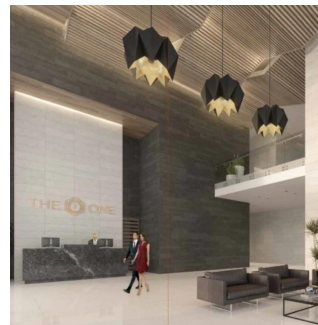

Pentkhaus

Departamento En Bosque Real Country Club Huixquilucan

Panama, Panamá, Panamá, Av. Camino Nuevo a Huixquilucan, , ,

TSINA PRODAZHU

USD 3043600.00

 780 qm

 6 kimnaty

 3 spal?ni

The One Bosque Real Departamento de 780m2 Cuenta con recibidor, sala comedor, cocina integral, 2 recámaras con baño independiente; la principal con vestidor, medio baño, cuarto de servicio con baño independiente, closet de blancos, terraza y 2 estacionamientos. Motor Lobby, control de ingreso, rampa vehicular, espejo de agua, andén, Estar, Vestíbulo de elevadores, elevadores, escaleras de emergencia, elevador de servicio, servicio, ste, cuarto eléctrico, correo, administración, business center, gimnasio, kids club, juegos infantiles, WC, salón de eventos, Terraza, cocina y jardín. Ubicado a sólo 2 minutos de Interlomas, a 7 minutos de Bosques de las Lomas, a 12 minutos de Santa Fe y a 15 minutos del Toreo.