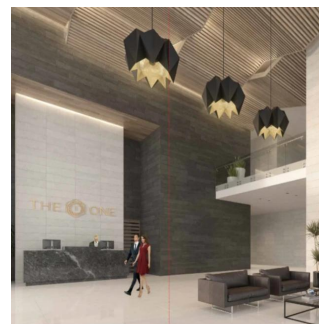

## Departamento En Bosque Real Country Club Huixquilucan

Panama, Panamá, Panamá, Av. Camino Nuevo a Huixquilucan, , ,

TSINA PRODAZHU

**\$ 3043600.00**

 780 qm

 6 kimnaty

 3 spal?ni

 3 vanni kimnaty

 3 poverhy

 3 qm zemel?na ploshcha

 3 avtomobil?ni mistsya

**Jcm Bienes Ra?ces**

Jcm Bienes Ra?ces

Naucalpan de Juárez, Mexico - Mistsevy Chas

+52 55 8421 5859

The One Bosque Real Departamento de 780m2 Cuenta con recibidor, sala comedor, cocina integral, 2 recámaras con baño independiente; la principal con vestidor, medio baño, cuarto de servicio con baño independiente, closet de blancos, terraza y 2 estacionamientos. Motor Lobby, control de ingreso, rampa vehicular, espejo de agua, andén, Estar, Vestíbulo de elevadores, elevadores, escaleras de emergencia, elevador de servicio, servicio, ste, cuarto eléctrico, correo, administración, business center, gimnasio, kids club, juegos infantiles, WC, salón de eventos, Terraza, cocina y jardín. Ubicado a sólo 2 minutos de Interlomas, a 7 minutos de Bosques de las Lomas, a 12 minutos de Santa Fe y a 15 minutos del Toreo.