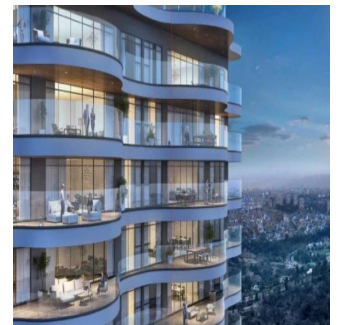

Pentkhaus

Departamento En Bosque Real Country Club Huixquilucan

Panama, Panamá, Panamá, Av. Camino Nuevo a Huixquilucan, , ,

TSINA PRODAZHU

USD 3043600.00

 780 qm

 6 kimnaty

 3 spal?ni

The One Bosque Real Departamento de 780m2 Cuenta con recibidor, sala comedor, cocina integral, 2 recámaras con baño independiente; la principal con vestidor, medio baño, cuarto de servicio con baño independiente, closet de blancos, terraza y 2 estacionamientos. Motor Lobby, control de ingreso, rampa vehicular, espejo de agua, andén, Estar, Vestíbulo de elevadores, elevadores, escaleras de emergencia, elevador de servicio, servicio, ste, cuarto eléctrico, correo, administración, business center, gimnasio, kids club, juegos infantiles, WC, salón de eventos, Terraza, cocina y jardín. Ubicado a sólo 2 minutos de Interlomas, a 7 minutos de Bosques de las Lomas, a 12 minutos de Santa Fe y a 15 minutos del Toreo.