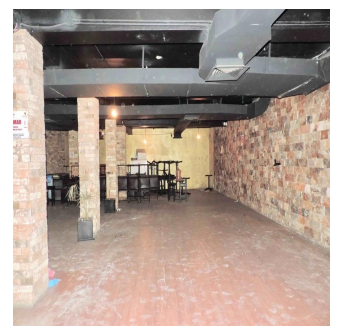

## Local De Dos Pisos En Pasaje Comercial En Tlalnepantla

Panama, Panamá, Panamá, , , 54080,

MISYACHNA ORENDNA

**\$ 4800.00**

TSINA PRODAZHU

**\$ 0.00**

 480 qm

 0 kimnaty

+52 55 8421 5859

Local de 480 m2 en dos niveles. Remodelado en 2015. Ideal para restaurante, gimnasio, salón de fiestas, escuela, tienda, ... P.B.: Cuenta con cortinas metálicas, área libre, con balcón con cristales, baño de damas y caballeros, barra, cabina y bodega. P.A.: Área al aire libre con ventanales de cristal y balcones con terraza, área de cocina equipada, baño de damas y caballeros y un privado para oficina. Cuenta con uso de suelo comercial. Muy bien ubicado a espaldas de Sam's Club, frente a Mundo E, a una calle de Periférico Norte y a 5 minutos de Satélite. Requisitos: -Un mes de renta. -2 rentas como deposito en garantía. -Póliza jurídica de arrendamiento. -Renta + I.V.A.