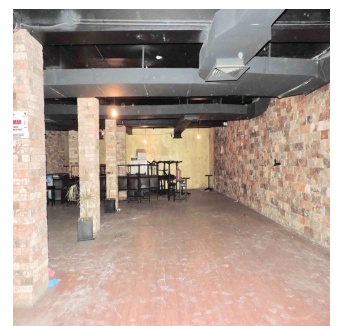

## Local De Dos Pisos En Pasaje Comercial En Tlalnepantla

Panama, Panamá, Panamá, , , 54080,

MISYACHNA ORENDA

**USD 4800.00**

TSINA PRODAZHU

**USD 0.00**

 480 qm

 0 kimnaty

+52 55 8421 5859

Local de 480 m2 en dos niveles. Remodelado en 2015. Ideal para restaurante, gimnasio, salón de fiestas, escuela, tienda, ... P.B.: Cuenta con cortinas metálicas, área libre, con balcón con cristales, baño de damas y caballeros, barra, cabina y bodega. P.A.: Área al aire libre con ventanales de cristal y balcones con terraza, área de cocina equipada, baño de damas y caballeros y un privado para oficina. Cuenta con uso de suelo comercial. Muy bien ubicado a espaldas de Sam's Club, frente a Mundo E, a una calle de Periférico Norte y a 5 minutos de Satélite. Requisitos: -Un mes de renta. -2 rentas como deposito en garantía. -Póliza jurídica de arrendamiento. -Renta + I.V.A.