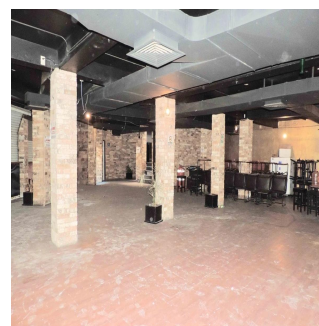

## Local De Dos Pisos En Pasaje Comercial En Tlalnepantla

Panama, Panamá, Panamá, , , 54080,

MISYACHNA ORENDNA

**\$ 4800.00**

TSINA PRODAZHU

**\$ 0.00**

 480 qm

 0 kimnaty

+52 55 8421 5859

Local de 480 m2 en dos niveles. Remodelado en 2015. Ideal para restaurante, gimnasio, salón de fiestas, escuela, tienda, ... P.B.: Cuenta con cortinas metálicas, área libre, con balcón con cristales, baño de damas y caballeros, barra, cabina y bodega. P.A.: Área al aire libre con ventanales de cristal y balcones con terraza, área de cocina equipada, baño de damas y caballeros y un privado para oficina. Cuenta con uso de suelo comercial. Muy bien ubicado a espaldas de Sam's Club, frente a Mundo E, a una calle de Periférico Norte y a 5 minutos de Satélite. Requisitos: -Un mes de renta. -2 rentas como deposito en garantía. -Póliza jurídica de arrendamiento. -Renta + I.V.A.