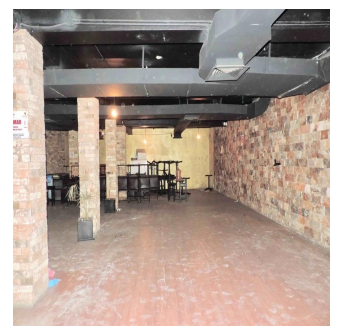

## Local De Dos Pisos En Pasaje Comercial En Tlalnepantla

Panama, Panamá, Panamá, , , 54080,

MISYACHNA ORENDNA

**USD 4800.00**

TSINA PRODAZHU

**USD 0.00**

 480 qm

 0 kimnaty

+52 55 8421 5859

Local de 480 m2 en dos niveles. Remodelado en 2015. Ideal para restaurante, gimnasio, salón de fiestas, escuela, tienda, ... P.B.: Cuenta con cortinas metálicas, área libre, con balcón con cristales, baño de damas y caballeros, barra, cabina y bodega. P.A.: Área al aire libre con ventanales de cristal y balcones con terraza, área de cocina equipada, baño de damas y caballeros y un privado para oficina. Cuenta con uso de suelo comercial. Muy bien ubicado a espaldas de Sam's Club, frente a Mundo E, a una calle de Periférico Norte y a 5 minutos de Satélite. Requisitos: -Un mes de renta. -2 rentas como deposito en garantía. -Póliza jurídica de arrendamiento. -Renta + I.V.A.