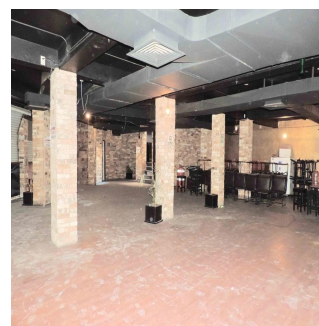

## Local De Dos Pisos En Pasaje Comercial En Tlalnepantla

Panama, Panamá, Panamá, , , 54080,

MISYACHNA ORENDA

**USD 4800.00**

TSINA PRODAZHU

**USD 0.00**

 480 qm

 0 kimnaty

+52 55 8421 5859

Local de 480 m2 en dos niveles. Remodelado en 2015. Ideal para restaurante, gimnasio, salón de fiestas, escuela, tienda, ... P.B.: Cuenta con cortinas metálicas, área libre, con balcón con cristales, baño de damas y caballeros, barra, cabina y bodega. P.A.: Área al aire libre con ventanales de cristal y balcones con terraza, área de cocina equipada, baño de damas y caballeros y un privado para oficina. Cuenta con uso de suelo comercial. Muy bien ubicado a espaldas de Sam's Club, frente a Mundo E, a una calle de Periférico Norte y a 5 minutos de Satélite. Requisitos: -Un mes de renta. -2 rentas como deposito en garantía. -Póliza jurídica de arrendamiento. -Renta + I.V.A.