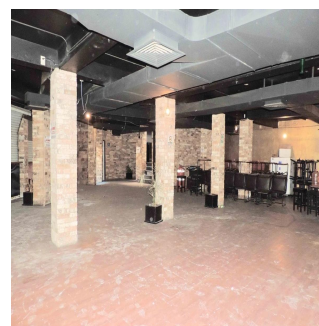

## Local De Dos Pisos En Pasaje Comercial En Tlalnepantla

Panama, Panamá, Panamá, , , 54080,

MISYACHNA ORENDNA

**USD 4800.00**

TSINA PRODAZHU

**USD 0.00**

 480 qm

 0 kimnaty

+52 55 8421 5859

Local de 480 m2 en dos niveles. Remodelado en 2015. Ideal para restaurante, gimnasio, salón de fiestas, escuela, tienda, ... P.B.: Cuenta con cortinas metálicas, área libre, con balcón con cristales, baño de damas y caballeros, barra, cabina y bodega. P.A.: Área al aire libre con ventanales de cristal y balcones con terraza, área de cocina equipada, baño de damas y caballeros y un privado para oficina. Cuenta con uso de suelo comercial. Muy bien ubicado a espaldas de Sam's Club, frente a Mundo E, a una calle de Periférico Norte y a 5 minutos de Satélite. Requisitos: -Un mes de renta. -2 rentas como deposito en garantía. -Póliza jurídica de arrendamiento. -Renta + I.V.A.