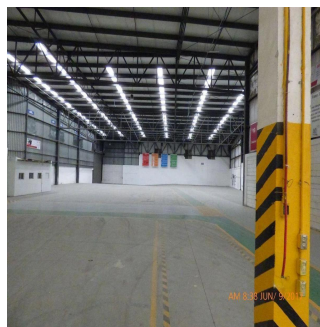

Pentkhaus

Industrial Bodega En Renta San Pedro Garza Garcia Nuevo Leon

Panama, Panama, Panama City, , , 66215,

MISYACHNA ORENDNA

$ 7000.00

🏠 2250 qm   🏠 0 kimnaty   🛏️ 0 spal?ni   🚿 0 vanni kimnaty

🏠 0 poverhy   📏 0 qm zemel?na ploshcha   🚗 0 avtomobil?ni mistsya

Ja Garza Bienes Raices
Ja Garza Bienes Raices
Monterrey, Mexico - Mistsevy Chas

[+52 81 1042 0924](tel:+528110420924)

Excelente bodega para uso comercial

Dostupnyy Z: 28.08.2019

Poverkh: 4   Poverkhy: 4   Rik Pobudovy: 2017   Avtomobil?ni Mistsya: 4

Rik Pobudovy: 2017

Typ: Ofis