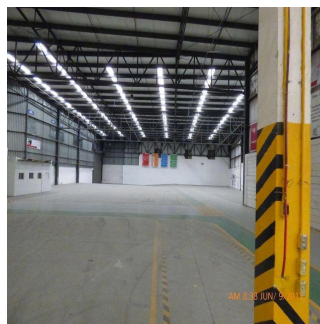

Pentkhaus

Industrial Bodega En Renta San Pedro Garza Garcia Nuevo Leon

Panama, Panama, Panama City, , , 66215,

MISYACHNA OREANDA

USD 7000.00

🏠 2250 qm   🏠 0 kimnaty   🛏️ 0 spal?ni   🚿 0 vanni kimnaty

🏠 0 poverhy   📏 0 qm zemel?na ploshcha   🚗 0 avtomobil?ni mistsya

Ja Garza Bienes Raices
Ja Garza Bienes Raices
Monterrey, Mexico - Mistsevy Chas

+52 81 1042 0924

Excelente bodega para uso comercial

Dostupnyy Z: 28.08.2019

Poverkh: 4   Poverkhy: 4   Rik Pobudovy: 2017   Avtomobil?ni Mistsya: 4

Rik Pobudovy: 2017

Typ: Ofis