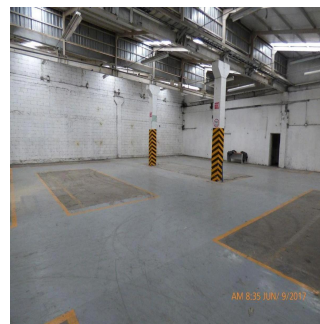

Pentkhaus

Industrial Bodega En Renta San Pedro Garza Garcia Nuevo Leon

Panama, Panama, Panama City, , , 66215,

MISYACHNA OREANDA

USD 7000.00

🏠 2250 qm   🏠 0 kimnaty   🛏️ 0 spal?ni   🚿 0 vanni kimnaty

🏠 0 poverhy   📏 0 qm zemel?na ploshcha   🚗 0 avtomobil?ni mistsya

Ja Garza Bienes Raices
Ja Garza Bienes Raices
Monterrey, Mexico - Mistsevy Chas

+52 81 1042 0924

Excelente bodega para uso comercial

Dostupnyy Z: 28.08.2019

Poverkh: 4   Poverkhy: 4   Rik Pobudovy: 2017   Avtomobil?ni Mistsya: 4

Rik Pobudovy: 2017

Typ: Ofis