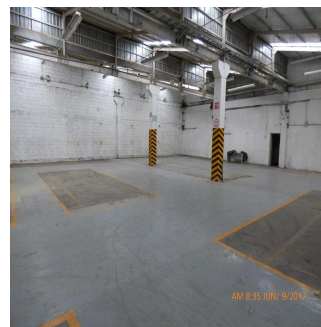

Pentkhaus

Industrial Bodega En Renta San Pedro Garza Garcia Nuevo Leon

Panama, Panama, Panama City, , , 66215,

MISYACHNA ORENDNA

$ 7000.00

🏠 2250 qm   🏠 0 kimnaty   🛏️ 0 spal?ni   🚿 0 vanni kimnaty

🏠 0 poverhy   📏 0 qm zemel?na ploshcha   🚗 0 avtomobil?ni mistsya

Ja Garza Bienes Raices
Ja Garza Bienes Raices
Monterrey, Mexico - Mistsevy Chas

[+52 81 1042 0924](tel:+528110420924)

Excelente bodega para uso comercial

Dostupnyy Z: 28.08.2019

Poverkh: 4   Poverkhy: 4   Rik Pobudovy: 2017   Avtomobil?ni Mistsya: 4

Rik Pobudovy: 2017

Typ: Ofis