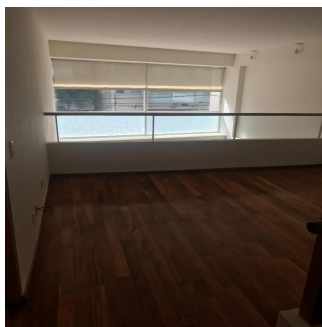

Ja Garza Bienes Raices
 Ja Garza Bienes Raices
 Monterrey, Mexico - Mistsevy Chas

+52 81 1042 0924

HERMOSO DEPARTAMENTO DE DOBLE ALTURA DE 3 RECAMARAS CON BAÑO, FAMILY ROOM, MEDIO BAÑO DE VISITAS, COCINA INTEGRAL, ESTANCIA Y TERRAZA MUY AMPLIA, ÁREA DE LAVADO, CUARTO DE SERVICIO, 2 LUGARES DE ESTACIONAMIENTO. EDIFICIO DE 9 NIVELES CON CARRIL DE NADO.