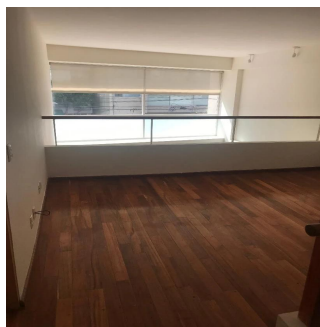

Ja Garza Bienes Raices
 Ja Garza Bienes Raices
 Monterrey, Mexico - Mistsevy Chas

+52 81 1042 0924

HERMOSO DEPARTAMENTO DE DOBLE ALTURA DE 3 RECAMARAS CON BAÑO, FAMILY ROOM, MEDIO BAÑO DE VISITAS, COCINA INTEGRAL, ESTANCIA Y TERRAZA MUY AMPLIA, ÁREA DE LAVADO, CUARTO DE SERVICIO, 2 LUGARES DE ESTACIONAMIENTO. EDIFICIO DE 9 NIVELES CON CARRIL DE NADO.