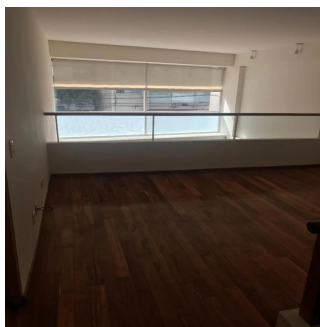

Ja Garza Bienes Raices
 Ja Garza Bienes Raices
 Monterrey, Mexico - Mistsevy Chas

[+52 81 1042 0924](tel:+528110420924)

HERMOSO DEPARTAMENTO DE DOBLE ALTURA DE 3 RECAMARAS CON BAÑO, FAMILY ROOM, MEDIO BAÑO DE VISITAS, COCINA INTEGRAL, ESTANCIA Y TERRAZA MUY AMPLIA, ÁREA DE LAVADO, CUARTO DE SERVICIO, 2 LUGARES DE ESTACIONAMIENTO. EDIFICIO DE 9 NIVELES CON CARRIL DE NADO.