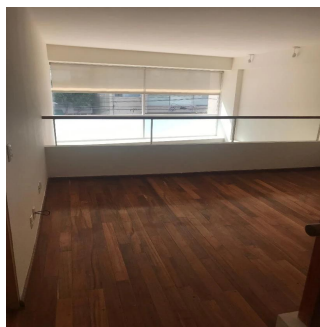

Ja Garza Bienes Raices
 Ja Garza Bienes Raices
 Monterrey, Mexico - Mistsevy Chas

[+52 81 1042 0924](tel:+528110420924)

HERMOSO DEPARTAMENTO DE DOBLE ALTURA DE 3 RECAMARAS CON BAÑO, FAMILY ROOM, MEDIO BAÑO DE VISITAS, COCINA INTEGRAL, ESTANCIA Y TERRAZA MUY AMPLIA, ÁREA DE LAVADO, CUARTO DE SERVICIO, 2 LUGARES DE ESTACIONAMIENTO. EDIFICIO DE 9 NIVELES CON CARRIL DE NADO.