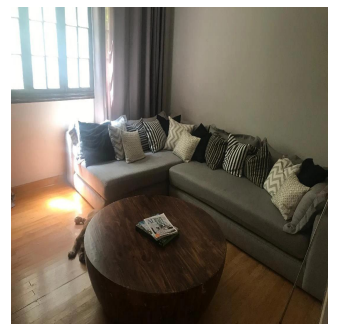

Dos recamaras y family con opción a tres, un baño, un lugar de estacionamiento, área de lavado, cocina integral, techos altos y chimenea.

Edificio con encanto de 1940, ubicado en el corazón de las lomas con vista zona verde. Está ubicado en el primer nivel, no cuenta con el elevador, ni vigilancia. Son 6 departamentos en total.