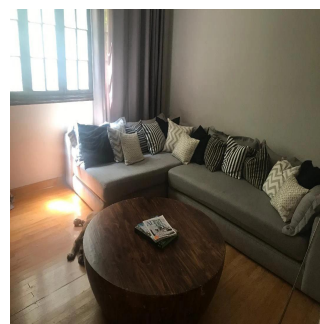

Pentkhaus

Hermoso Departamento En Renta En Lomas De Chapultepec

Panama, Los Santos Province, Los Santos Province, , , 11000,

MISYACHNA ORENDNA

USD 1300.00

180 qm

3 kimnaty

2 spal?ni

1 vanni kimnaty

1 poverhy

1 qm zemel?na
ploshcha

1 avtomobil?ni
mistsya

Ja Garza Bienes Raices

Ja Garza Bienes Raices

Monterrey, Mexico - Mistsevy Chas

+52 81 1042 0924

Dos recamaras y family con opción a tres, un baño, un lugar de estacionamiento, área de lavado, cocina integral, techos altos y chimenea.

Edificio con encanto de 1940, ubicado en el corazón de las lomas con vista zona verde. Está ubicado en el primer nivel, no cuenta con el elevador, ni vigilancia. Son 6 departamentos en total.

Dostupnyy Z: 28.08.2019

Poverkh: 4 Poverkhy: 4 Rik Pobudovy: 2017 Avtomobil?Ni
Mistsya: 4

Rik Pobudovy: 2017

Typ: Ofis