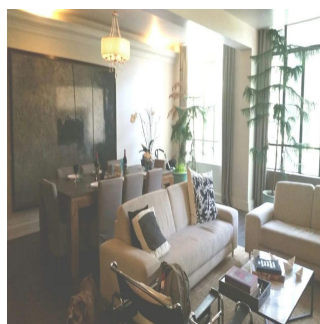

Pentkhaus

Hermoso Departamento En Renta En Lomas De Chapultepec

Panama, Los Santos Province, Los Santos Province, , , 11000,

MISYACHNA ORENDNA

USD 1300.00

180 qm

3 kimnaty

2 spal?ni

1 vanni kimnaty

1 poverhy

1 qm zemel?na
ploshcha

1 avtomobil?ni
mistsya

Ja Garza Bienes Raices

Ja Garza Bienes Raices

Monterrey, Mexico - Mistsevy Chas

+52 81 1042 0924

Dos recamaras y family con opción a tres, un baño, un lugar de estacionamiento, área de lavado, cocina integral, techos altos y chimenea.

Edificio con encanto de 1940, ubicado en el corazón de las lomas con vista zona verde. Está ubicado en el primer nivel, no cuenta con el elevador, ni vigilancia. Son 6 departamentos en total.

Dostupnyy Z: 28.08.2019

Poverkh: 4 Poverkhy: 4 Rik Pobudovy: 2017 Avtomobil?Ni
Mistsya: 4

Rik Pobudovy: 2017

Typ: Ofis