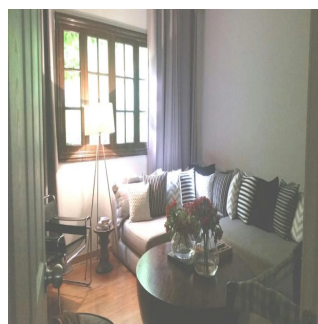

Pentkhaus

Hermoso Departamento En Renta En Lomas De Chapultepec

Panama, Los Santos Province, Los Santos Province, , , 11000,

MISYACHNA ORENDNA

USD 1300.00

180 qm

3 kimnaty

2 spal?ni

1 vanni kimnaty

1 poverhy

1 qm zemel?na
ploshcha

1 avtomobil?ni
mistsya

Ja Garza Bienes Raices

Ja Garza Bienes Raices

Monterrey, Mexico - Mistsevy Chas

+52 81 1042 0924

Dos recamaras y family con opción a tres, un baño, un lugar de estacionamiento, área de lavado, cocina integral, techos altos y chimenea.

Edificio con encanto de 1940, ubicado en el corazón de las lomas con vista zona verde. Está ubicado en el primer nivel, no cuenta con el elevador, ni vigilancia. Son 6 departamentos en total.

Dostupnyy Z: 28.08.2019

Poverkh: 4 Poverkhy: 4 Rik Pobudovy: 2017 Avtomobil?Ni
Mistsya: 4

Rik Pobudovy: 2017

Typ: Ofis