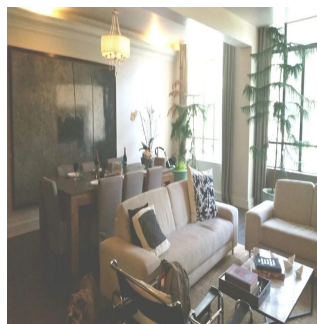

Dos recamaras y family con opción a tres, un baño, un lugar de estacionamiento, área de lavado, cocina integral, techos altos y chimenea.

Edificio con encanto de 1940, ubicado en el corazón de las lomas con vista zona verde. Está ubicado en el primer nivel, no cuenta con el elevador, ni vigilancia. Son 6 departamentos en total.