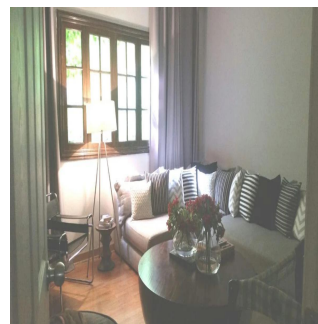

Dos recamaras y family con opción a tres, un baño, un lugar de estacionamiento, área de lavado, cocina integral, techos altos y chimenea.

Edificio con encanto de 1940, ubicado en el corazón de las lomas con vista zona verde. Está ubicado en el primer nivel, no cuenta con el elevador, ni vigilancia. Son 6 departamentos en total.