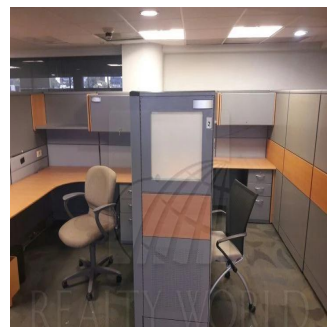

Pentkhaus

Oficina En Renta, En Zona Valle Vistas Panor?micas Equipadas Y Amuebladas

Panama, Provincia de Col?n, Playa Blanca, , , ,

MISYACHNA ORENDA

USD 31400.00

- 1800 qm
- 0 kimnaty
- 0 spal?ni
- 0 vanni kimnaty
- 0 poverhy
- 0 qm zemel?na ploshcha
- 0 avtomobil?ni mistsya

Ja Garza Bienes Raices
 Ja Garza Bienes Raices
 Monterrey, Mexico - Mistsevy Chas

+52 81 1042 0924

Excelente Oficina en Renta, en la mejor ubicaci?n de Zona Valle, Avenida principal muy cerca del t?nel con excelentes vistas Panor?micas. Se encuentran equipadas y amuebladas, pero si se requiere, se entregan sin muebles. Edificio con 4 pisos, cada uno con 450m2 se puede rentar todo o por piso completo. Precio \$350 x m2 Cada piso tiene Privados, Area abiertas y Sala de juntas. Vistas panor?micas Elevador y escaleras conectados a la recepci?n Cableado completo para voz y datos ?reas de cafeter?a por nivel Comedor compartido Estacionamiento : 68 cajones de estacionamiento Se renta con muebles o sin muebles. Ba?os Damas y Caballeros El Edificio cuenta con Seguridad Privada Requisitos: Renta por Nivel Completo o en su totalidad los 4 pisos. Dos meses de Deposito en Garant?a. Un mes de Renta al firmar Contrato Costo de mantenimiento 12% de la renta mensual Informes: Lucero Cavazos 81 2202 2458