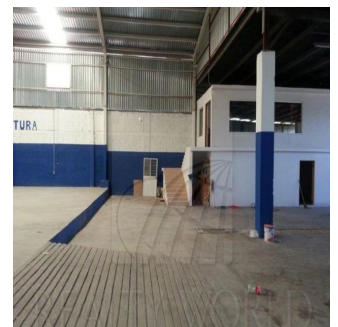

Pentkhaus

Bodega En Renta La Fe San Nicol?s

Panama, Panamá, San José, , 66477,

MISYACHNA ORENDA

\$ 3000.00

1420 qm 0 kimnaty 0 spal?ni 0 vanni kimnaty

0 poverhy 0 qm zemel?na ploshcha 0 avtomobil?ni mistsya

Ja Garza Bienes Raices

Ja Garza Bienes Raices

Monterrey, Mexico - Mistsevy Chas

+52 81 1042 0924

Nave recién construidas con materiales de primera calidad. Medidas de Bodega: 20m de frente X 71m de fondo, en total 1420 m2 Oficinas: 2 pisos de 25m de frente X 4m de fondo, en total 200 m2 Cuenta con: recepción, 4 privados, Sala de juntas, Baños hombres y mujeres de oficina, Baños con vestidor para trabajadores, Comedor para empleados, Caseta / almacén con baño Nave: Altura: A Columnas 6.2 metros AL Centro 7.4 metros Portón: Altura: 5.5. metros Largo: 10 metros Piso: Alta resistencia Servicios: Luz Trifásica, agua, gas