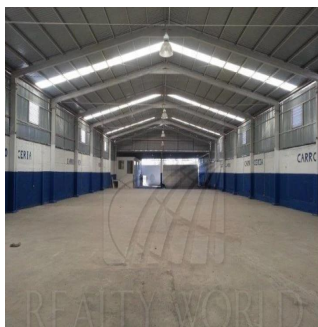

Pentkhaus

Bodega En Renta La Fe San Nicol?s

Panama, Panamá, San José, , 66477,

MISYACHNA ORENDA

USD 3000.00

1420 qm

0 kimnaty

0 spal?ni

0 vanni kimnaty

0 poverhy

0 qm zemel?na
ploshcha0 avtomobil?ni
mistsya**Ja Garza Bienes Raices**

Ja Garza Bienes Raices

Monterrey, Mexico - Mistsevy Chas

**+52 81 1042 0924**

Nave recién construidas con materiales de primera calidad. Medidas de Bodega: 20m de frente X 71m de fondo, en total 1420 m2 Oficinas: 2 pisos de 25m de frente X 4m de fondo, en total 200 m2 Cuenta con: recepción, 4 privados, Sala de juntas, Baños hombres y mujeres de oficina, Baños con vestidor para trabajadores, Comedor para empleados, Caseta / almacén con baño Nave: Altura: A Columnas 6.2 metros AL Centro 7.4 metros Portón: Altura: 5.5. metros Largo: 10 metros Piso: Alta resistencia Servicios: Luz Trifásica, agua, gas