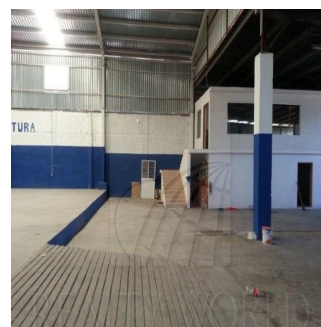

0 vanni kimnaty

0 poverhy

0 qm zemel?na
ploshcha0 avtomobil?ni
mistsya**Ja Garza Bienes Raices**

Ja Garza Bienes Raices

Monterrey, Mexico - Mistsevy Chas

+52 81 1042 0924

Nave recién construidas con materiales de primera calidad. Medidas de Bodega: 20m de frente X 71m de fondo, en total 1420 m2 Oficinas: 2 pisos de 25m de frente X 4m de fondo, en total 200 m2 Cuenta con: recepción, 4 privados, Sala de juntas, Baños hombres y mujeres de oficina, Baños con vestidor para trabajadores, Comedor para empleados, Caseta / almacén con baño Nave: Altura: A Columnas 6.2 metros AL Centro 7.4 metros Portón: Altura: 5.5. metros Largo: 10 metros Piso: Alta resistencia Servicios: Luz Trifásica, agua, gas