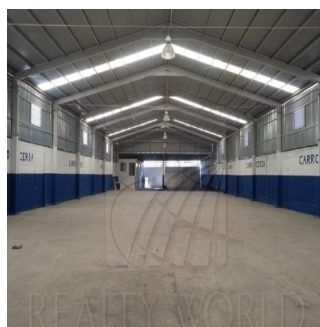

0 vanni kimnaty

0 poverhy

0 qm zemel?na
ploshcha0 avtomobil?ni
mistsya**Ja Garza Bienes Raices**

Ja Garza Bienes Raices

Monterrey, Mexico - Mistsevy Chas

+52 81 1042 0924

Nave recién construidas con materiales de primera calidad. Medidas de Bodega: 20m de frente X 71m de fondo, en total 1420 m2 Oficinas: 2 pisos de 25m de frente X 4m de fondo, en total 200 m2 Cuenta con: recepción, 4 privados, Sala de juntas, Baños hombres y mujeres de oficina, Baños con vestidor para trabajadores, Comedor para empleados, Caseta / almacén con baño Nave: Altura: A Columnas 6.2 metros AL Centro 7.4 metros Portón: Altura: 5.5. metros Largo: 10 metros Piso: Alta resistencia Servicios: Luz Trifásica, agua, gas