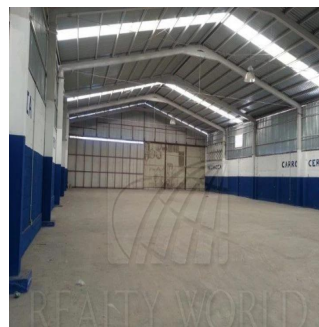

Pentkhaus

Bodega En Renta La Fe San Nicol?s

Panama, Panamá, San José, , 66477,

MISYACHNA ORENDA

USD 3000.00

1420 qm

0 kimnaty

0 spal?ni

0 vanni kimnaty

0 poverhy

0 qm zemel?na
ploshcha0 avtomobil?ni
mistsya**Ja Garza Bienes Raices**

Ja Garza Bienes Raices

Monterrey, Mexico - Mistsevy Chas

**+52 81 1042 0924**

Nave recién construidas con materiales de primera calidad. Medidas de Bodega: 20m de frente X 71m de fondo, en total 1420 m2 Oficinas: 2 pisos de 25m de frente X 4m de fondo, en total 200 m2 Cuenta con: recepción, 4 privados, Sala de juntas, Baños hombres y mujeres de oficina, Baños con vestidor para trabajadores, Comedor para empleados, Caseta / almacén con baño Nave: Altura: A Columnas 6.2 metros AL Centro 7.4 metros Portón: Altura: 5.5. metros Largo: 10 metros Piso: Alta resistencia Servicios: Luz Trifásica, agua, gas