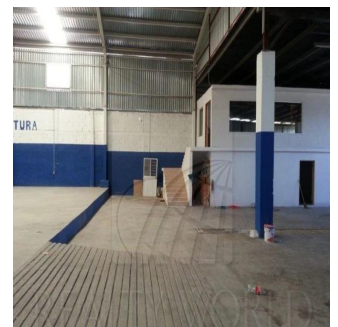

Pentkhaus

Bodega En Renta La Fe San Nicol?s

Panama, Panamá, San José, , 66477,

MISYACHNA ORENDA

USD 3000.00

1420 qm

0 kimnaty

0 spal?ni

0 vanni kimnaty

0 poverhy

0 qm zemel?na
ploshcha0 avtomobil?ni
mistsya**Ja Garza Bienes Raices**

Ja Garza Bienes Raices

Monterrey, Mexico - Mistsevy Chas

**+52 81 1042 0924**

Nave recién construidas con materiales de primera calidad. Medidas de Bodega: 20m de frente X 71m de fondo, en total 1420 m2 Oficinas: 2 pisos de 25m de frente X 4m de fondo, en total 200 m2 Cuenta con: recepción, 4 privados, Sala de juntas, Baños hombres y mujeres de oficina, Baños con vestidor para trabajadores, Comedor para empleados, Caseta / almacén con baño Nave: Altura: A Columnas 6.2 metros AL Centro 7.4 metros Portón: Altura: 5.5. metros Largo: 10 metros Piso: Alta resistencia Servicios: Luz Trifásica, agua, gas