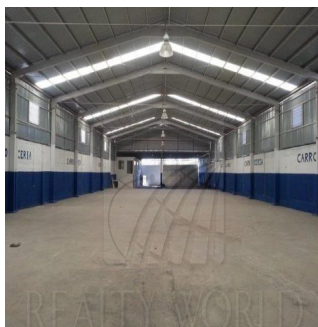

Pentkhaus

Bodega En Renta La Fe San Nicol?s

Panama, Panamá, San José, , 66477,

MISYACHNA ORENDA

\$ 3000.00

1420 qm 0 kimnaty 0 spal?ni 0 vanni kimnaty

0 poverhy 0 qm zemel?na ploshcha 0 avtomobil?ni mistsya

Ja Garza Bienes Raices

Ja Garza Bienes Raices

Monterrey, Mexico - Mistsevy Chas

+52 81 1042 0924

Nave recién construidas con materiales de primera calidad. Medidas de Bodega: 20m de frente X 71m de fondo, en total 1420 m2 Oficinas: 2 pisos de 25m de frente X 4m de fondo, en total 200 m2 Cuenta con: recepción, 4 privados, Sala de juntas, Baños hombres y mujeres de oficina, Baños con vestidor para trabajadores, Comedor para empleados, Caseta / almacén con baño Nave: Altura: A Columnas 6.2 metros AL Centro 7.4 metros Portón: Altura: 5.5. metros Largo: 10 metros Piso: Alta resistencia Servicios: Luz Trifásica, agua, gas