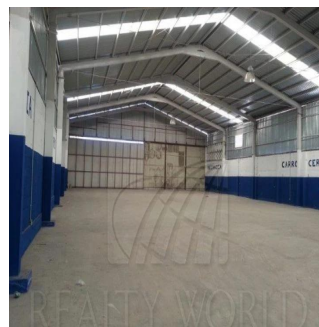

Pentkhaus

Bodega En Renta La Fe San Nicol?s

Panama, Panamá, San José, , 66477,

MISYACHNA ORENDA

\$ 3000.00

1420 qm 0 kimnaty 0 spal?ni 0 vanni kimnaty

0 poverhy 0 qm zemel?na ploshcha 0 avtomobil?ni mistsya

Ja Garza Bienes Raices

Ja Garza Bienes Raices

Monterrey, Mexico - Mistsevy Chas

+52 81 1042 0924

Nave recién construidas con materiales de primera calidad. Medidas de Bodega: 20m de frente X 71m de fondo, en total 1420 m2 Oficinas: 2 pisos de 25m de frente X 4m de fondo, en total 200 m2 Cuenta con: recepción, 4 privados, Sala de juntas, Baños hombres y mujeres de oficina, Baños con vestidor para trabajadores, Comedor para empleados, Caseta / almacén con baño Nave: Altura: A Columnas 6.2 metros AL Centro 7.4 metros Portón: Altura: 5.5. metros Largo: 10 metros Piso: Alta resistencia Servicios: Luz Trifásica, agua, gas