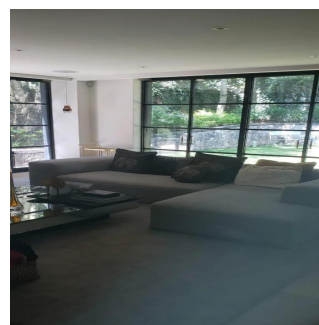

Ja Garza Bienes Raices

Ja Garza Bienes Raices
Monterrey, Mexico - Mistsevy Chas

+52 81 1042 0924

3 recamaras con walking closset y baño, cuarto multiusos, family room, sala, comedor, cocina integral y equipada con estufa wolf y refri subzero, jardín, estacionamiento para 3-4 coches, tiene cámaras de seguridad con audio en el interior y exterior y paneles solares