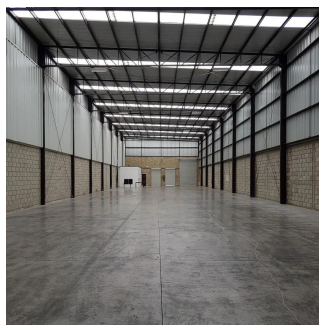

Pentkhaus

Bodega Nueva A Un Costado Del Aeropuerto

Panama, Panamá, Las Lajas, Privada Flor de Hortensia, , ,

MISYACHNA ORENDA

USD 4800.00

TSINA PRODAZHU

USD 797800.00

🏠 1764 qm   📏 0 kimnaty   🚗 0 spal?ni   🕒 0 vanni kimnaty

📦 0 poverhy   📐 0 qm zemel?na ploshcha   🚗 0 avtomobil?ni mistsya

Ja Garza Bienes Raices
Ja Garza Bienes Raices
Monterrey, Mexico - Mistsevy Chas

☎ +52 81 1042 0924