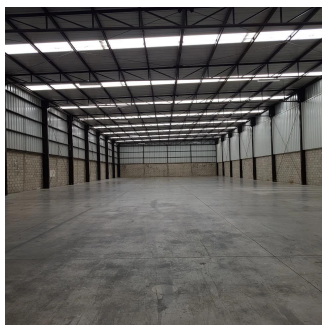

Pentkhaus

Bodega Nueva A Un Costado Del Aeropuerto

Panama, Panamá, Las Lajas, Privada Flor de Hortensia, , ,

MISYACHNA ORENDA

USD 4800.00

TSINA PRODAZHU

USD 797800.00

🏠 1764 qm 📏 0 kimnaty 🚗 0 spal?ni 🕒 0 vanni kimnaty

📦 0 poverhy 📐 0 qm zemel?na ploshcha 🚗 0 avtomobil?ni mistsya

Ja Garza Bienes Raices
Ja Garza Bienes Raices
Monterrey, Mexico - Mistsevy Chas

☎ +52 81 1042 0924

Dirección: Flor de hortensia #1 esquina con Av. R. Michel. Colonia: Zapote del Valle. Municipio: Tlajomulco de Zúñiga. Estado: Jalisco. *Bodega actualmente rentada, a la venta únicamente para inversionistas. Metros de la superficie del terreno 20.50 mts de frente por calle R. Michel y 108.10 mts de fondo por flor de hortensia total 2216,05 m2 Altura de la bodega Ambos laterales en la parte mas baja de 8.90 mts y 9.80 mts en la parte mas alta Metros por área plata administrativa área de bóveda: 62.00 m2 planta de almacén área de techumbre: 1,702.00 m2 área de carga, descarga y estacionamiento: 452.00 m2 Fachada muy amplia y en perfecto estado. Entrada e ingresos Entrada de 4.50 mts de ancho por 6.0 mts de altura ingreso para camiones. 2 Andenes para carga y descarga. Entrada independiente para oficinas Áreas con las que cuenta: 2 oficinas, 2 baños completos con regaderas, entrada para camiones, 2 andenes para carga y descarga y área de bodega o nave industrial Estacionamiento: Estacionamiento para 4 autos en exterior sobre fachada Bodega lista para su entrega. Extras: Lámina R 100, calibre 24. instalación eléctrica monofásica y trifásica. Sistema de alarma de seguridad. Se entregan en perfecto estado de uso, ademas de detallada y pintada edad de la bodega aproximada 3 años Características Exterior Jardín Cisterna Facilidad para estacionarse General Bodega