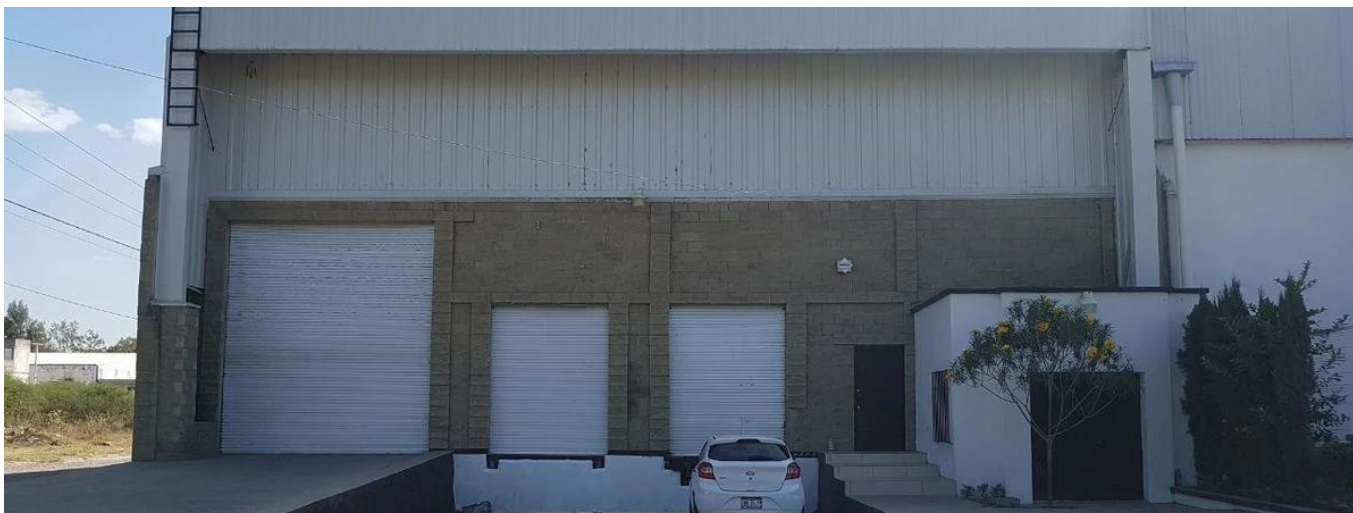

# Bodega Nueva A Un Costado Del Aeropuerto

Panama, Panamá, Las Lajas, Privada Flor de Hortensia, , ,

MISYACHNA ORENDA

**USD 4800.00**

TSINA PRODAZHU

**USD 797800.00**

🏠 1764 qm    📏 0 kimnaty    🚗 0 spal?ni    🕒 0 vanni kimnaty

📦 0 poverhy    📐 0 qm zemel?na ploshcha    🚗 0 avtomobil?ni mistsya

**Ja Garza Bienes Raices**  
Ja Garza Bienes Raices  
Monterrey, Mexico - Mistsevy Chas

☎ +52 81 1042 0924

Dirección: Flor de hortensia #1 esquina con Av. R. Michel. Colonia: Zapote del Valle. Municipio: Tlajomulco de Zúñiga. Estado: Jalisco. \*Bodega actualmente rentada, a la venta únicamente para inversionistas. Metros de la superficie del terreno 20.50 mts de frente por calle R. Michel y 108.10 mts de fondo por flor de hortensia total 2216,05 m2 Altura de la bodega Ambos laterales en la parte mas baja de 8.90 mts y 9.80 mts en la parte mas alta Metros por área plata administrativa área de bóveda: 62.00 m2 planta de almacén área de techumbre: 1,702.00 m2 área de carga, descarga y estacionamiento: 452.00 m2 Fachada muy amplia y en perfecto estado. Entrada e ingresos Entrada de 4.50 mts de ancho por 6.0 mts de altura ingreso para camiones. 2 Andenes para carga y descarga. Entrada independiente para oficinas Áreas con las que cuenta: 2 oficinas, 2 baños completos con regaderas, entrada para camiones, 2 andenes para carga y descarga y área de bodega o nave industrial Estacionamiento: Estacionamiento para 4 autos en exterior sobre fachada Bodega lista para su entrega. Extras: Lámina R 100, calibre 24. instalación eléctrica monofásica y trifásica. Sistema de alarma de seguridad. Se entregan en perfecto estado de uso, ademas de detallada y pintada edad de la bodega aproximada 3 años Características Exterior Jardín Cisterna Facilidad para estacionarse General Bodega