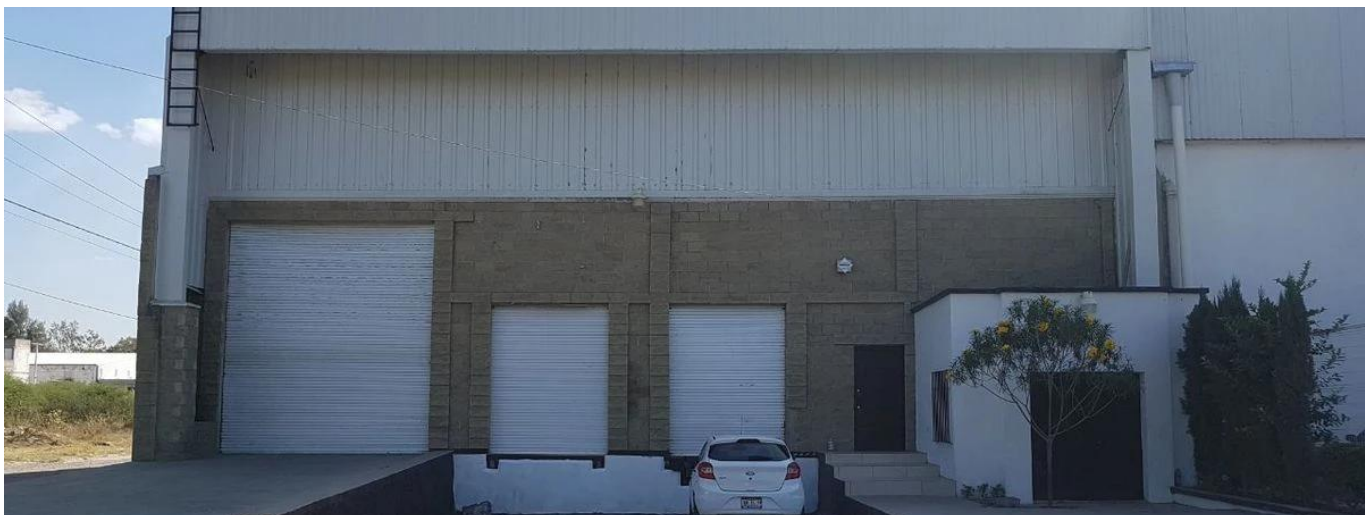

Pentkhaus

Bodega Nueva A Un Costado Del Aeropuerto

Panama, Panamá, Las Lajas, Privada Flor de Hortensia, , ,

MISYACHNA ORENDA

USD 4800.00

TSINA PRODAZHU

USD 797800.00

🏠 1764 qm 📏 0 kimnaty 🚗 0 spal?ni 🕒 0 vanni kimnaty

📦 0 poverhy 📐 0 qm zemel?na ploshcha 🚗 0 avtomobil?ni mistsya

Ja Garza Bienes Raices
Ja Garza Bienes Raices
Monterrey, Mexico - Mistsevy Chas

☎ +52 81 1042 0924

Dirección: Flor de hortensia #1 esquina con Av. R. Michel. Colonia: Zapote del Valle. Municipio: Tlajomulco de Zúñiga. Estado: Jalisco. *Bodega actualmente rentada, a la venta únicamente para inversionistas. Metros de la superficie del terreno 20.50 mts de frente por calle R. Michel y 108.10 mts de fondo por flor de hortensia total 2216,05 m2 Altura de la bodega Ambos laterales en la parte mas baja de 8.90 mts y 9.80 mts en la parte mas alta Metros por área plata administrativa área de bóveda: 62.00 m2 planta de almacén área de techumbre: 1,702.00 m2 área de carga, descarga y estacionamiento: 452.00 m2 Fachada muy amplia y en perfecto estado. Entrada e ingresos Entrada de 4.50 mts de ancho por 6.0 mts de altura ingreso para camiones. 2 Andenes para carga y descarga. Entrada independiente para oficinas Áreas con las que cuenta: 2 oficinas, 2 baños completos con regaderas, entrada para camiones, 2 andenes para carga y descarga y área de bodega o nave industrial Estacionamiento: Estacionamiento para 4 autos en exterior sobre fachada Bodega lista para su entrega. Extras: Lámina R 100, calibre 24. instalación eléctrica monofásica y trifásica. Sistema de alarma de seguridad. Se entregan en perfecto estado de uso, ademas de detallada y pintada edad de la bodega aproximada 3 años Características Exterior Jardín Cisterna Facilidad para estacionarse General Bodega