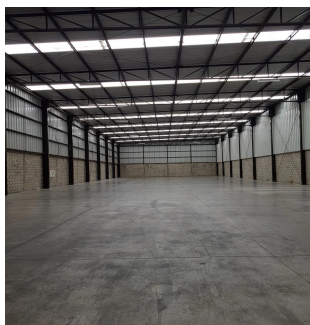

Pentkhaus

Bodega Nueva A Un Costado Del Aeropuerto

Panama, Panamá, Las Lajas, Privada Flor de Hortensia, , ,

MISYACHNA ORENDA

USD 4800.00

TSINA PRODAZHU

USD 797800.00

🏠 1764 qm   📏 0 kimnaty   🚗 0 spal?ni   🕒 0 vanni kimnaty

📦 0 poverhy   📐 0 qm zemel?na ploshcha   🚗 0 avtomobil?ni mistsya

Ja Garza Bienes Raices
Ja Garza Bienes Raices
Monterrey, Mexico - Mistsevy Chas

☎ +52 81 1042 0924