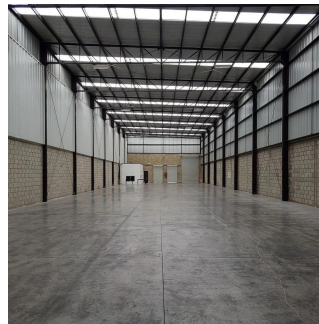

Pentkhaus

Bodega Nueva A Un Costado Del Aeropuerto

Panama, Panamá, Las Lajas, Privada Flor de Hortensia, , ,

MISYACHNA ORENDA

USD 4800.00

TSINA PRODAZHU

USD 797800.00

🏠 1764 qm   📏 0 kimnaty   🚗 0 spal?ni   🕒 0 vanni kimnaty

📦 0 poverhy   📐 0 qm zemel?na ploshcha   🚗 0 avtomobil?ni mistsya

Ja Garza Bienes Raices
Ja Garza Bienes Raices
Monterrey, Mexico - Mistsevy Chas

+52 81 1042 0924