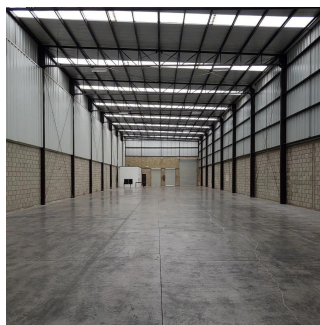

Pentkhaus

Bodega Nueva A Un Costado Del Aeropuerto

Panama, Panamá, Las Lajas, Privada Flor de Hortensia, , ,

MISYACHNA ORENDA

USD 4800.00

TSINA PRODAZHU

USD 797800.00

🏠 1764 qm 📏 0 kimnaty 🚗 0 spal?ni 🕒 0 vanni kimnaty

📦 0 poverhy 📐 0 qm zemel?na ploshcha 🚗 0 avtomobil?ni mistsya

Ja Garza Bienes Raices
Ja Garza Bienes Raices
Monterrey, Mexico - Mistsevy Chas

☎ +52 81 1042 0924

Dirección: Flor de hortensia #1 esquina con Av. R. Michel. Colonia: Zapote del Valle. Municipio: Tlajomulco de Zúñiga. Estado: Jalisco. *Bodega actualmente rentada, a la venta únicamente para inversionistas. Metros de la superficie del terreno 20.50 mts de frente por calle R. Michel y 108.10 mts de fondo por flor de hortensia total 2216,05 m2 Altura de la bodega Ambos laterales en la parte mas baja de 8.90 mts y 9.80 mts en la parte mas alta Metros por área plata administrativa área de bóveda: 62.00 m2 planta de almacén área de techumbre: 1,702.00 m2 área de carga, descarga y estacionamiento: 452.00 m2 Fachada muy amplia y en perfecto estado. Entrada e ingresos Entrada de 4.50 mts de ancho por 6.0 mts de altura ingreso para camiones. 2 Andenes para carga y descarga. Entrada independiente para oficinas Áreas con las que cuenta: 2 oficinas, 2 baños completos con regaderas, entrada para camiones, 2 andenes para carga y descarga y área de bodega o nave industrial Estacionamiento: Estacionamiento para 4 autos en exterior sobre fachada Bodega lista para su entrega. Extras: Lámina R 100, calibre 24. instalación eléctrica monofásica y trifásica. Sistema de alarma de seguridad. Se entregan en perfecto estado de uso, ademas de detallada y pintada edad de la bodega aproximada 3 años Características Exterior Jardín Cisterna Facilidad para estacionarse General Bodega