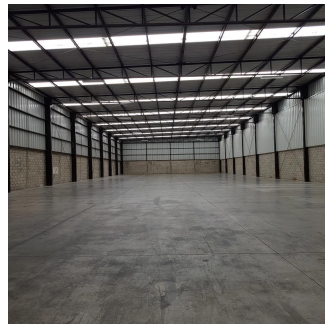

Pentkhaus

Bodega Nueva A Un Costado Del Aeropuerto

Panama, Panamá, Las Lajas, Privada Flor de Hortensia, , ,

MISYACHNA ORENDA

USD 4800.00

TSINA PRODAZHU

USD 797800.00

🏠 1764 qm   📏 0 kimnaty   🚗 0 spal?ni   🕒 0 vanni kimnaty

📦 0 poverhy   📐 0 qm zemel?na ploshcha   🚗 0 avtomobil?ni mistsya

Ja Garza Bienes Raices
Ja Garza Bienes Raices
Monterrey, Mexico - Mistsevy Chas

+52 81 1042 0924