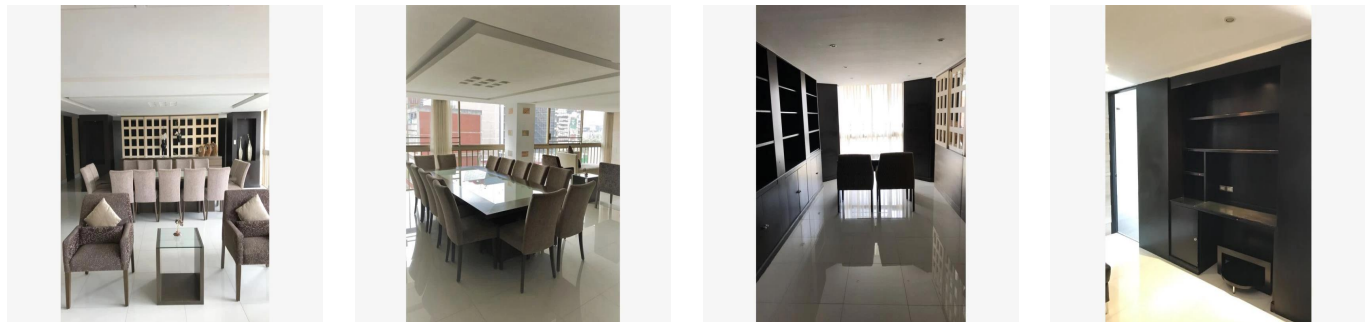

Pentkhaus

Departamento Homero 34 En Venta En Miguel Hidalgo Ciudad De M?xico

Panama, Provincia de Coclé, Río Hato, , , ,

TSINA PRODAZHU

USD 700300.00

- 290 qm
- 5 kimnaty
- 3 spal?ni
- 2 vanni kimnaty
- 2 poverhy
- 2 qm zemel?na ploshcha
- 2 avtomobil?ni mistsya

Jorge Gamboa
Inmuebles Premium Cdmx
Ciudad de México, Mexico - Mistsevy Chas

+52 5562462457

DEPARTAMENTO HOMERO 34 DEPARTAMENTO CUENTAN CON: 290 MTS 3 RECAMARAS 2.5 BAÑOS COCINA INTEGRAL ANTE COMEDOR SALA / COMEDOR CUARTO DE LAVADO CUARTO DE SERVICIO 2 ESTACIONAMIENTOS EXTERIOR *LUGARES DE INTERÉS CERCANOS AL DESARROLLO* A ESPALDAS DE LA PARROQUIA DE SAN AGUSTÍN, PORSCHE POLANCO EN CONTRA ESQUINA, AMERICAN PARK A UNA CUADRA, ANTARA FASHION HALL, SAMS CLUB POLANCO, HOSPITAL ESPAÑOL, SUPERAMA, GALERÍAS DE ARTE, CONSULADOS, EMBAJADA DE LA INDIA, EL PALACIO DE HIERRO, FARMACIA SAN PABLO Y GUADALAJARA, LABORATORIOS CHOPO, RESTAURANTE DON ASADO, CFE, HOSPITAL ÁNGELES SANTA MÓNICA, SMART FIT DOS PATIOS, MUNDO JOVEN POLANCO, SEAT, SANTANDER, CENTRO COMERCIAL MIYANA, AMERICAN PARK, SINAGOGA BRIT BRAJA, KOSHER MAGUEN, PUJOL, LA BUENA BARRA, STARBUCKS, SEARS, MACSTORE POLANCO, PABELLÓN POLANCO, FERRARI MÉXICO. *AVENIDAS PRINCIPALES QUE RODEAN AL DESARROLLO* CON VISTA TOTAL A AVENIDA HOMERO, ENTRE ALEJANDRO DUMAS y ANATOLE FRANCE, HORACIO, AV. EJERCITO NACIONAL, MOLIERE, AV. RIO SAN JOAQUÍN, LAMARTINE, EUGENIO SUE, GALILEO, ARISTÓTELES. ENGANCHE 35% Informes sobre citas. Lic. Jorge Arturo Gamboa. 55-6246-2457 WhatsApp 24/7. Celular: 5535158231.