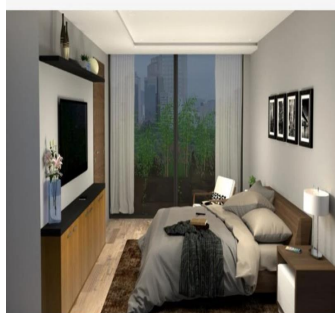

# Departamento En Venta En Polanco Iii Miguel Hidalgo Ciudad De M?xico

Panama, Provincia de Coclé, Río Hato, , , ,

TSINA PRODAZHU

**USD 1180000.00**

🏠 220 qm    🏠 4 kimnaty    🛏️ 2 spal?ni    🚿 2 vanni kimnaty