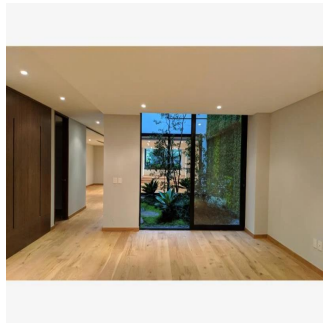

# Departamento En Venta En Polanco Reforma Miguel Hidalgo, Ciudad De M?xico

Panama, Panamá, Las Lajas, Av. Paseo de la Reforma, , ,

TSINA PRODAZHU

**USD 979400.00**

🏠 185 qm    🏠 6 kimnaty    🛏️ 3 spal?ni    🚿 3 vanni kimnaty

🏠 3 poverhy    📐 3 qm zemel?na ploshcha    🚗 3 avtomobil?ni mistsya

**Jorge Gamboa**  
Inmuebles Premium Cdmx  
Ciudad de México, Mexico - Mistsevy Chas

+52 5562462457

DEPARTAMENTOS DE LUJO CUENTAN CON: DESDE 184.30 MTS CONSTRUCCIÓN HASTA 211.25 MTS TOTALES 3 RECAMARAS 3.5 BAÑOS SALA / COMEDOR TERRAZA COCINA INTEGRAL CUARTO DE LAVADO CUARTO DE SERVICIO 2 ESTACIONAMIENTOS SEGURIDAD LAS 24 HORAS \*LUGARES DE INTERÉS CERCANOS AL DESARROLLO\* A ESPALDAS DE LA PARROQUIA DE SAN AGUSTÍN, PORSCHE POLANCO EN CONTRA ESQUINA, AMERICAN PARK A UNA CUADRA, ANTARA FASHION HALL, SAMS CLUB POLANCO, HOSPITAL ESPAÑOL, SUPERAMA, GALERÍAS DE ARTE, CONSULADOS, EMBAJADA DE LA INDIA, EL PALACIO DE HIERRO, FARMACIA SAN PABLO Y GUADALAJARA, LABORATORIOS CHOPO, RESTAURANTE DON ASADO, CFE, HOSPITAL ÁNGELES SANTA MÓNICA, SMART FIT DOS PATIOS, , MUNDO JOVEN POLANCO, SEAT, SANTANDER, CENTRO COMERCIAL MIYANA, AMERICAN PARK, SINAGOGA BRIT BRAJA, KOSHER MAGUEN, PUJOL, LA BUENA BARRA, STARBUCKS, SEARS, MACSTORE POLANCO, PABELLÓN POLANCO, FERRARI MÉXICO. \*AVENIDAS PRINCIPALES QUE RODEAN AL DESARROLLO\* CON VISTA TOTAL A AVENIDA HOMERO, ENTRE ALEJANDRO DUMAS y ANATOLE FRANCE, HORACIO, AV. EJERCITO NACIONAL, MOLIERE, AV. RIO SAN JOAQUÍN, LAMARTINE, EUGENIO SUE, GALILEO, ARISTÓTELES. ENGANCHE 35% Informes sobre citas. Lic. Jorge Arturo Gamboa. 55-6246-2457 WhatsApp 24/7. Celular: 5535158231.