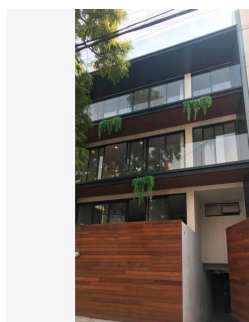

Pentkhaus

Departamento En Venta En Miguel Hidalgo Ciudad De M?xico

Panama, Chiriquí Province, Santa Clara, , , ,

TSINA PRODAZHU

USD 852400.00

🏠 270 qm

📏 5 kimnaty

🛏️ 2 spal?ni

🚿 3 vanni kimnaty

📦 3 poverhy

📐 3 qm zemel?na ploshcha

🚗 3 avtomobil?ni mistsy

Jorge Gamboa
Inmuebles Premium Cdmx
Ciudad de México, Mexico - Mistsevy Chas

+52 5562462457

Edificio de LUJO con solo 6 departamentos de uno y dos niveles que van desde los 184 m2 a 279 m2 de superficie: 4 departamentos de un nivel con vista hacia la calle de Aristóteles y 2 departamentos de 2 niveles con vista hacia el jardín posterior, desplantado sobre un terreno de 418 m2 y resuelto en un semi sótano que aloja 14 lugares de estacionamiento por medio de un sistema de elevaaautos, lobby y 4 niveles superiores. En ARISTÓTELES POLANCO podrás encontrar la mejor opción de departamentos en preventa de la Ciudad de México. ARISTÓTELES POLANCO satisface todas tus necesidades en un solo lugar y es la combinación perfecta entre lujo y exclusividad Se entregan 100% terminados con los mejores acabados de la zona, se pueden modificar algunos espacios a su gusto y necesidades. *LUGARES DE INTERÉS CERCANOS AL DESARROLLO* ANTARA, SAMS CLUB POLANCO, HOSPITAL ESPAÑOL, SUPERAMA, GALERÍAS DE ARTE, CONSULADOS, FARMACIA SAN PABLO Y GUADALAJARA, LABORATORIOS CHOPO, RESTAURANTE DON ASADO, CFE, HOSPITAL ÁNGELES SANTA MÓNICA, SMART FIT DOS PATIOS, EMBAJADA DE LA INDIA, MUNDO JOVEN POLANCO, SEAT, SANTANDER, CENTRO COMERCIAL MIYANA, PARROQUIA DE SAN AGUSTÍN, AMERICAN PARK, SINAGOGA BRIT BRAJA, KOSHER MAGUEN, PUJOL, LA BUENA BARRA STARBUCKS, SEARS, MACSTORE POLANCO, PABELLÓN POLANCO, FERRARI MÉXICO. *AVENIDAS PRINCIPALES QUE RODEAN AL DESARROLLO* HOMERO, HORACIO, AV. EJERCITO NACIONAL, MOLIERE, AV. RIO SAN JOAQUÍN, LAMARTINE, EUGENIO SUE, GALILEO, ARISTÓTELES. ENGANCHE 35% Informes sobre citas. Lic. Jorge Gamboa. 55-6246-2457 WhatsApp 24/7. Celular Lic. Agustín Rodríguez : 5535158231.