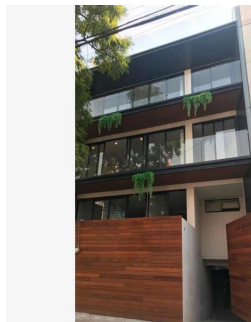

Pentkhaus

Departamento En Venta En Miguel Hidalgo Ciudad De M?xico

Panama, Chiriquí Province, Santa Clara, , , ,

TSINA PRODAZHU

USD 852400.00

- 🏠 270 qm
- 🏠 5 kimnaty
- 🛏️ 2 spal?ni
- 🚿 3 vanni kimnaty
- 🏠 3 poverhy
- 📐 3 qm zemel?na ploshcha
- 🚗 3 avtomobil?ni mistsy

Jorge Gamboa
 Inmuebles Premium Cdmx
 Ciudad de México, Mexico - Mistsevy Chas

+52 5562462457

Edificio de LUJO con solo 6 departamentos de uno y dos niveles que van desde los 184 m2 a 279 m2 de superficie: 4 departamentos de un nivel con vista hacia la calle de Aristóteles y 2 departamentos de 2 niveles con vista hacia el jardín posterior, desplantado sobre un terreno de 418 m2 y resuelto en un semi sótano que aloja 14 lugares de estacionamiento por medio de un sistema de elevaaautos, lobby y 4 niveles superiores. En ARISTÓTELES POLANCO podrás encontrar la mejor opción de departamentos en preventa de la Ciudad de México. ARISTÓTELES POLANCO satisface todas tus necesidades en un solo lugar y es la combinación perfecta entre lujo y exclusividad Se entregan 100% terminados con los mejores acabados de la zona, se pueden modificar algunos espacios a su gusto y necesidades. *LUGARES DE INTERÉS CERCANOS AL DESARROLLO* ANTARA, SAMS CLUB POLANCO, HOSPITAL ESPAÑOL, SUPERAMA, GALERÍAS DE ARTE, CONSULADOS, FARMACIA SAN PABLO Y GUADALAJARA, LABORATORIOS CHOPO, RESTAURANTE DON ASADO, CFE, HOSPITAL ÁNGELES SANTA MÓNICA, SMART FIT DOS PATIOS, EMBAJADA DE LA INDIA, MUNDO JOVEN POLANCO, SEAT, SANTANDER, CENTRO COMERCIAL MIYANA, PARROQUIA DE SAN AGUSTÍN, AMERICAN PARK, SINAGOGA BRIT BRAJA, KOSHER MAGUEN, PUJOL, LA BUENA BARRA STARBUCKS, SEARS, MACSTORE POLANCO, PABELLÓN POLANCO, FERRARI MÉXICO. *AVENIDAS PRINCIPALES QUE RODEAN AL DESARROLLO* HOMERO, HORACIO, AV. EJERCITO NACIONAL, MOLIERE, AV. RIO SAN JOAQUÍN, LAMARTINE, EUGENIO SUE, GALILEO, ARISTÓTELES. ENGANCHE 35% Informes sobre citas. Lic. Jorge Gamboa. 55-6246-2457 WhatsApp 24/7. Celular Lic. Agustín Rodríguez : 5535158231.