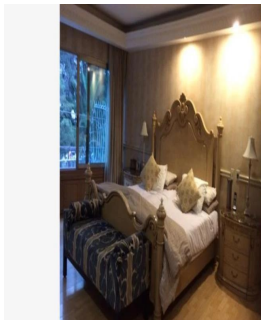

Pentkhaus

Excelente Casa En Renta

Panama, Panama, Panama City, Av. Paseo de la Reforma, , ,

MISYACHNA ORENDA

\$ 12000.00

- 250 qm
- 8 kimnaty
- 4 spal?ni
- 4 vanni kimnaty
- 4 poverhy
- 4 qm zemel?na ploshcha
- 4 avtomobil?ni mistsya

Jorge Gamboa
 Inmuebles Premium Cdmx
 Ciudad de México, Mexico - Mistsevy Chas

+52 5562462457

UBICADA EN LA MEJOR ZONA DE LA CIUDAD DE MÉXICO, 4 RECAMARAS CON VESTIDOR Y BAÑO, ESTUDIO, SALA, COMEDOR, ANTE COMEDOR, 2 CUARTOS DE SERVICIO, BODEGA, GIMNASIO, OFICINA, TERRAZA, JARDÍN, LUDOTECA.