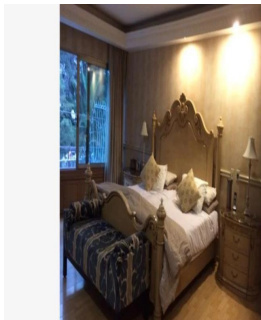

Pentkhaus

Excelente Casa En Renta

Panama, Panama, Panama City, Av. Paseo de la Reforma, , ,

MISYACHNA ORENDA

USD 12000.00

- 🏠 250 qm
- 🏠 8 kimnaty
- 🛏 4 spal?ni
- 🛁 4 vanni kimnaty
- 🏠 4 poverhy
- 📏 4 qm zemel?na ploshcha
- 🚗 4 avtomobil?ni mistsya

Jorge Gamboa
 Inmuebles Premium Cdmx
 Ciudad de México, Mexico - Mistsevy Chas

☎ **+52 5562462457**

UBICADA EN LA MEJOR ZONA DE LA CIUDAD DE MÉXICO, 4 RECAMARAS CON VESTIDOR Y BAÑO, ESTUDIO, SALA, COMEDOR, ANTE COMEDOR, 2 CUARTOS DE SERVICIO, BODEGA, GIMNASIO, OFICINA, TERRAZA, JARDÍN, LUDOTECA.