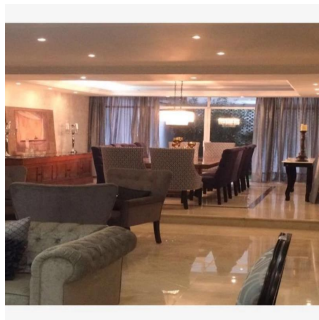

Pentkhaus

Excelente Casa En Renta

Panama, Panama, Panama City, Av. Paseo de la Reforma, , ,

MISYACHNA ORENDA

USD 12000.00

- 🏠 250 qm
- 🏠 8 kimnaty
- 🛏 4 spal?ni
- 🛁 4 vanni kimnaty
- 🏠 4 poverhy
- 📏 4 qm zemel?na ploshcha
- 🚗 4 avtomobil?ni mistsya

Jorge Gamboa
 Inmuebles Premium Cdmx
 Ciudad de México, Mexico - Mistsevy Chas

☎ **+52 5562462457**

UBICADA EN LA MEJOR ZONA DE LA CIUDAD DE MÉXICO, 4 RECAMARAS CON VESTIDOR Y BAÑO, ESTUDIO, SALA, COMEDOR, ANTE COMEDOR, 2 CUARTOS DE SERVICIO, BODEGA, GIMNASIO, OFICINA, TERRAZA, JARDÍN, LUDOTECA.