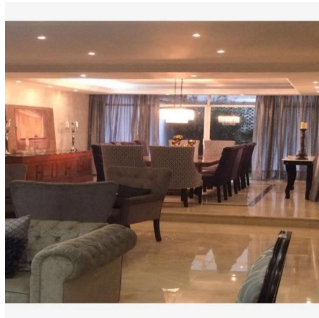

**Jorge Gamboa**  
 Inmuebles Premium Cdmx  
 Ciudad de México, Mexico - Mistsevy Chas

☎ **+52 5562462457**

UBICADA EN LA MEJOR ZONA DE LA CIUDAD DE MÉXICO, 4 RECAMARAS CON VESTIDOR Y BAÑO, ESTUDIO, SALA, COMEDOR, ANTE COMEDOR, 2 CUARTOS DE SERVICIO, BODEGA, GIMNASIO, OFICINA, TERRAZA, JARDÍN, LUDOTECA.