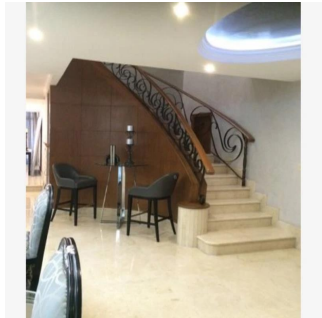

# Excelente Casa En Renta

Panama, Panama, Panama City, Av. Paseo de la Reforma, , ,

MISYACHNA ORENDA

**USD 12000.00**

- 🏠 250 qm
- 📏 8 kimnaty
- 🛏 4 spal?ni
- 🛁 4 vanni kimnaty
- 🛏 4 poverhy
- 📏 4 qm zemel?na ploshcha
- 🚗 4 avtomobil?ni mistsya

**Jorge Gamboa**  
 Inmuebles Premium Cdmx  
 Ciudad de México, Mexico - Mistsevy Chas

☎ **+52 5562462457**

UBICADA EN LA MEJOR ZONA DE LA CIUDAD DE MÉXICO, 4 RECAMARAS CON VESTIDOR Y BAÑO, ESTUDIO, SALA, COMEDOR, ANTE COMEDOR, 2 CUARTOS DE SERVICIO, BODEGA, GIMNASIO, OFICINA, TERRAZA, JARDÍN, LUDOTECA.