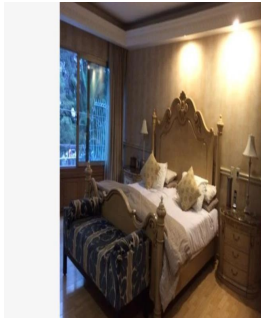

**Jorge Gamboa**  
 Inmuebles Premium Cdmx  
 Ciudad de México, Mexico - Mistsevy Chas

☎ **+52 5562462457**

UBICADA EN LA MEJOR ZONA DE LA CIUDAD DE MÉXICO, 4 RECAMARAS CON VESTIDOR Y BAÑO, ESTUDIO, SALA, COMEDOR, ANTE COMEDOR, 2 CUARTOS DE SERVICIO, BODEGA, GIMNASIO, OFICINA, TERRAZA, JARDÍN, LUDOTECA.