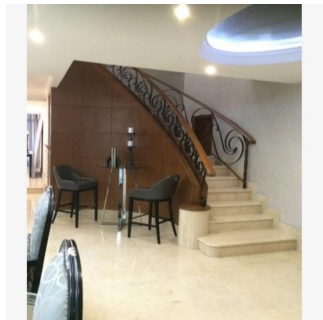

Pentkhaus

Excelente Casa En Renta

Panama, Panama, Panama City, Av. Paseo de la Reforma, , ,

MISYACHNA ORENDA

USD 12000.00

- 🏠 250 qm
- 🏠 8 kimnaty
- 🛏 4 spal?ni
- 🛁 4 vanni kimnaty
- 🏠 4 poverhy
- 📏 4 qm zemel?na ploshcha
- 🚗 4 avtomobil?ni mistsya

Jorge Gamboa
 Inmuebles Premium Cdmx
 Ciudad de México, Mexico - Mistsevy Chas

☎ **+52 5562462457**

UBICADA EN LA MEJOR ZONA DE LA CIUDAD DE MÉXICO, 4 RECAMARAS CON VESTIDOR Y BAÑO, ESTUDIO, SALA, COMEDOR, ANTE COMEDOR, 2 CUARTOS DE SERVICIO, BODEGA, GIMNASIO, OFICINA, TERRAZA, JARDÍN, LUDOTECA.