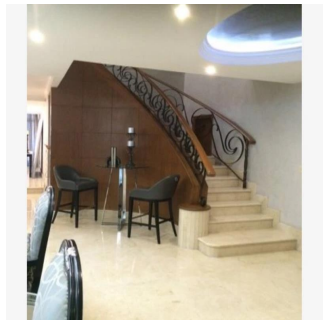

Pentkhaus

Excelente Casa En Renta

Panama, Panama, Panama City, Av. Paseo de la Reforma, , ,

MISYACHNA ORENDA

\$ 12000.00

- 250 qm
- 8 kimnaty
- 4 spal?ni
- 4 vanni kimnaty
- 4 poverhy
- 4 qm zemel?na ploshcha
- 4 avtomobil?ni mistsya

Jorge Gamboa
 Inmuebles Premium Cdmx
 Ciudad de México, Mexico - Mistsevy Chas

+52 5562462457

UBICADA EN LA MEJOR ZONA DE LA CIUDAD DE MÉXICO, 4 RECAMARAS CON VESTIDOR Y BAÑO, ESTUDIO, SALA, COMEDOR, ANTE COMEDOR, 2 CUARTOS DE SERVICIO, BODEGA, GIMNASIO, OFICINA, TERRAZA, JARDÍN, LUDOTECA.