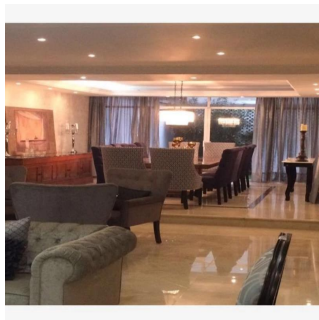

Pentkhaus

Excelente Casa En Renta

Panama, Panama, Panama City, Av. Paseo de la Reforma, , ,

MISYACHNA ORENDA

\$ 12000.00

- 250 qm
- 8 kimnaty
- 4 spal?ni
- 4 vanni kimnaty
- 4 poverhy
- 4 qm zemel?na ploshcha
- 4 avtomobil?ni mistsya

Jorge Gamboa
 Inmuebles Premium Cdmx
 Ciudad de México, Mexico - Mistsevy Chas

+52 5562462457

UBICADA EN LA MEJOR ZONA DE LA CIUDAD DE MÉXICO, 4 RECAMARAS CON VESTIDOR Y BAÑO, ESTUDIO, SALA, COMEDOR, ANTE COMEDOR, 2 CUARTOS DE SERVICIO, BODEGA, GIMNASIO, OFICINA, TERRAZA, JARDÍN, LUDOTECA.