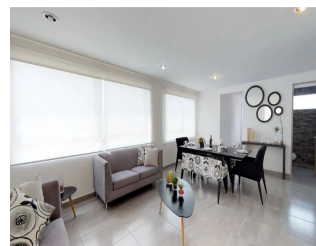

## Llave Bienes Raices

Llave Bienes Raices

Ciudad de México, Mexico - Mistsevyy Chas

+52 55 5350 1150

64 departamentos con buena ubicación y orientación desde 75 m2 frente al Centro Nacional de las Artes, Churubusco y Tlalpan, 2 recámaras, 2 baños completos, 1 o 2 ESTACIONAMIENTOS, bodegas, sala comedor, cocina equipada, área de lavado, seguridad 24 horas, elevador, algunos tienen terraza y roof garden privado. Accesos eléctricos, cerca de restaurantes, parques, cafeterías y a 15 min del centro de Coyoacán. • Muy buena colonia con alta plusvalía. • Departamentos con distribución eficiente para aprovechar el espacio. • Acabados Premium (pisos de porcelanato, cocina equipada y cubiertas de granito). • Diseño arquitectónico diferente a los desarrollos de la zona. • Buena distribución de estacionamiento con cajones cómodos, hay de tamaño grandes y chicos. • Hay cajones independientes. • Muy buena ubicación, cerca del centro de Coyoacán (11 minutos en auto) y rodeado de vialidades importantes para acceder o salir de la zona. • Restaurantes, plazas comerciales, mercados, parques, bancos y supermercados cercanos.