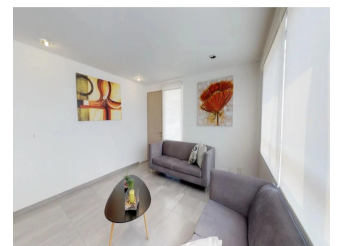

## Llave Bienes Raices

Llave Bienes Raices

Ciudad de México, Mexico - Mistsevyy Chas

+52 55 5350 1150

64 departamentos con buena ubicación y orientación desde 75 m2 frente al Centro Nacional de las Artes, Churubusco y Tlalpan, 2 recámaras, 2 baños completos, 1 o 2 ESTACIONAMIENTOS, bodegas, sala comedor, cocina equipada, área de lavado, seguridad 24 horas, elevador, algunos tienen terraza y roof garden privado. Accesos eléctricos, cerca de restaurantes, parques, cafeterías y a 15 min del centro de Coyoacán. • Muy buena colonia con alta plusvalía. • Departamentos con distribución eficiente para aprovechar el espacio. • Acabados Premium (pisos de porcelanato, cocina equipada y cubiertas de granito). • Diseño arquitectónico diferente a los desarrollos de la zona. • Buena distribución de estacionamiento con cajones cómodos, hay de tamaño grandes y chicos. • Hay cajones independientes. • Muy buena ubicación, cerca del centro de Coyoacán (11 minutos en auto) y rodeado de vialidades importantes para acceder o salir de la zona. • Restaurantes, plazas comerciales, mercados, parques, bancos y supermercados cercanos.