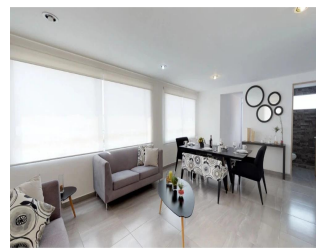

64 departamentos con buena ubicación y orientación desde 75 m2 frente al Centro Nacional de las Artes, Churubusco y Tlalpan, 2 recámaras, 2 baños completos, 1 o 2 ESTACIONAMIENTOS, bodegas, sala comedor, cocina equipada, área de lavado, seguridad 24 horas, elevador, algunos tienen terraza y roof garden privado. Accesos eléctricos, cerca de restaurantes, parques, cafeterías y a 15 min del centro de Coyoacán. • Muy buena colonia con alta plusvalía. • Departamentos con distribución eficiente para aprovechar el espacio. • Acabados Premium (pisos de porcelanato, cocina equipada y cubiertas de granito). • Diseño arquitectónico diferente a los desarrollos de la zona. • Buena distribución de estacionamiento con cajones cómodos, hay de tamaño grandes y chicos. • Hay cajones independientes. • Muy buena ubicación, cerca del centro de Coyoacán (11 minutos en auto) y rodeado de vialidades importantes para acceder o salir de la zona. • Restaurantes, plazas comerciales, mercados, parques, bancos y supermercados cercanos.