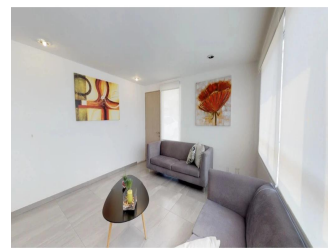

64 departamentos con buena ubicación y orientación desde 75 m2 frente al Centro Nacional de las Artes, Churubusco y Tlalpan, 2 recámaras, 2 baños completos, 1 o 2 ESTACIONAMIENTOS, bodegas, sala comedor, cocina equipada, área de lavado, seguridad 24 horas, elevador, algunos tienen terraza y roof garden privado. Accesos eléctricos, cerca de restaurantes, parques, cafeterías y a 15 min del centro de Coyoacán. • Muy buena colonia con alta plusvalía. • Departamentos con distribución eficiente para aprovechar el espacio. • Acabados Premium (pisos de porcelanato, cocina equipada y cubiertas de granito). • Diseño arquitectónico diferente a los desarrollos de la zona. • Buena distribución de estacionamiento con cajones cómodos, hay de tamaño grandes y chicos. • Hay cajones independientes. • Muy buena ubicación, cerca del centro de Coyoacán (11 minutos en auto) y rodeado de vialidades importantes para acceder o salir de la zona. • Restaurantes, plazas comerciales, mercados, parques, bancos y supermercados cercanos.