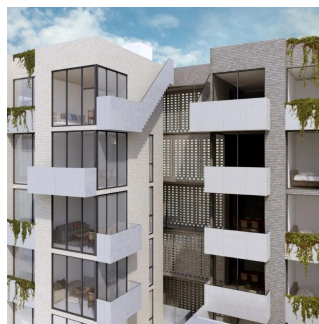

Pentkhaus

Mariposa 1034, Exclusivo Edificio De 15 Departamentos

Panama, Panama, San Carlos District, Gral. Pedro María Anaya, , ,

TSINA PRODAZHU

USD 271300.00

 102 qm

 6 kimnaty

 3 spal?ni

Descripción del desarrollo Exclusivo edificio de 15 departamentos muy amplios de 102 a 108 m2 ideal para familias, con diseño minimalista y pensado para aprovechar la luz solar, cuentan con 3 recámaras, 3 baños, 2 estacionamientos, algunos con balcones y roof garden privado. • Colonia tranquila con excelente plusvalía. • Acabados Premium (pisos de porcelanato, cocina equipada, cubiertas y barras de granito y lámparas led). • Diseño arquitectónico único, diferente a los desarrollos de la zona. • Departamentos sin colindancia con muros propios. • Cajones independientes y cómodos. • Ventanales de piso a techo para mayor iluminación. • Muy buena ubicación, cerca de Coyoacán y col. Del valle, rodeado de vialidades importantes para acceder o salir de la zona. • Plazas comerciales, mercados, parques y supermercados cercanos.