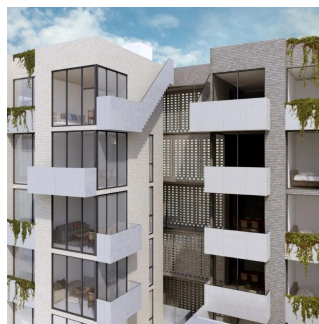

Pentkhaus

## Mariposa 1034, Exclusivo Edificio De 15 Departamentos

Panama, Panama, San Carlos District, Gral. Pedro María Anaya, , ,

TSINA PRODAZHU

**\$ 271300.00**

 102 qm

 6 kimnaty

 3 spal?ni

 3 vanni kimnaty

### Llave Bienes Raices

Llave Bienes Raices

Ciudad de México, Mexico - Mistsevy Chas

+52 55 5350 1150

Descripción del desarrollo Exclusivo edificio de 15 departamentos muy amplios de 102 a 108 m2 ideal para familias, con diseño minimalista y pensado para aprovechar la luz solar, cuentan con 3 recámaras, 3 baños, 2 estacionamientos, algunos con balcones y roof garden privado. • Colonia tranquila con excelente plusvalía. • Acabados Premium (pisos de porcelanato, cocina equipada, cubiertas y barras de granito y lámparas led). • Diseño arquitectónico único, diferente a los desarrollos de la zona. • Departamentos sin colindancia con muros propios. • Cajones independientes y cómodos. • Ventanales de piso a techo para mayor iluminación. • Muy buena ubicación, cerca de Coyoacán y col. Del valle, rodeado de vialidades importantes para acceder o salir de la zona. • Plazas comerciales, mercados, parques y supermercados cercanos.