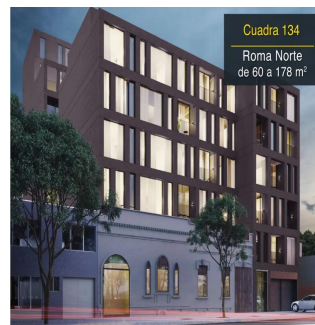

Pentkhaus

Exclusiva Cuadra 134

Panama, Panamá, Panamá, Av. Cuauhtémoc, , ,

TSINA PRODAZHU

USD 243300.00

 qm

 0 kimnaty

 0 spal?ni

Integrándose al carácter coloquial y moderno de su entorno, CUADRA 134 se ubicará en el corazón de la Roma. Un proyecto ecléctico que ofrecerá a sus habitantes la posibilidad de experimentar un estilo de vida urbano, sofisticado y exclusivo en un mismo lugar. CUADRA 134, proyecto del reconocido arquitecto Javier Sánchez, reúne lo selecto de nuestro mundo moderno y lo contrasta con la belleza tradicional del siglo XX. Departamentos, suites, comercio y áreas comunes se combinan creando una auténtica comunidad que sin duda se convertirá en un detonante de la zona, así como en el punto de reunión preferido por visitantes y residentes de la ciudad de México.