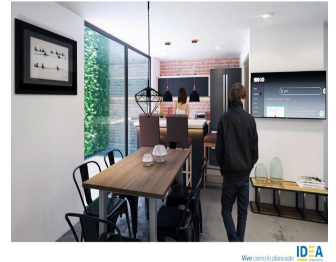

Pentkhaus

Colorado 27, Arquitectura De Primer Nivel

Panama, Panamá, La Chorrera, Benito Juárez, , 09700,

TSINA PRODAZHU

USD 241300.00

- 61 qm
- 4 kimnaty
- 2 spal?ni
- 2 vanni kimnaty
- 2 poverhy
- 2 qm zemel?na ploshcha
- 2 avtomobil?ni mistsya

Llave Bienes Raices
Llave Bienes Raices
Ciudad de México, Mexico - Mistsevy Chas

+52 55 5350 1150

Dostupnyy Z: 26.08.2019

Poverkh: 4 Poverkhy: 4 Rik Pobudovy: 2017 Avtomobil?Ni Mistsya: 4 Rik Pobudovy: 2017 Typ: Ofis