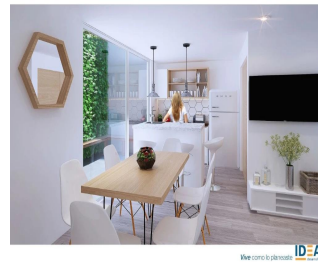

Pentkhaus

Colorado 27, Arquitectura De Primer Nivel

Panama, Panamá, La Chorrera, Benito Juárez, , 09700,

TSINA PRODAZHU

USD 241300.00

- 61 qm
- 4 kimnaty
- 2 spal?ni
- 2 vanni kimnaty
- 2 poverhy
- 2 qm zemel?na ploshcha
- 2 avtomobil?ni mistsya

Llave Bienes Raices
Llave Bienes Raices
Ciudad de México, Mexico - Mistsevy Chas

+52 55 5350 1150

Dostupnyy Z: 26.08.2019

Poverkh: 4 Poverkhy: 4 Rik Pobudovy: 2017 Avtomobil?Ni Mistsya: 4 Rik Pobudovy: 2017 Typ: Ofis