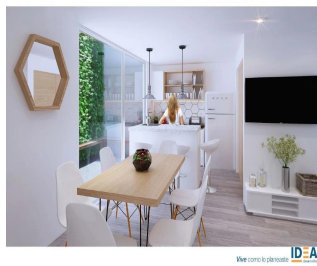

Pentkhaus

Colorado 27, Arquitectura De Primer Nivel

Panama, Panamá, La Chorrera, Benito Juárez, , 09700,

TSINA PRODAZHU

USD 241300.00

- 61 qm
- 4 kimnaty
- 2 spal?ni
- 2 vanni kimnaty
- 2 poverhy
- 2 qm zemel?na ploshcha
- 2 avtomobil?ni mistsya

Llave Bienes Raices
Llave Bienes Raices
Ciudad de México, Mexico - Mistsevy Chas

+52 55 5350 1150

Dostupnyy Z: 26.08.2019

Poverkh: 4 Poverkhy: 4 Rik Pobudovy: 2017 Avtomobil?Ni Mistsya: 4 Rik Pobudovy: 2017 Typ: Ofis