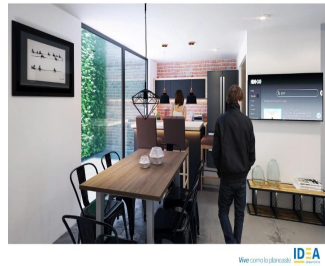

Pentkhaus

Colorado 27, Arquitectura De Primer Nivel

Panama, Panamá, La Chorrera, Benito Juárez, , 09700,

TSINA PRODAZHU

USD 241300.00

- 61 qm
- 4 kimnaty
- 2 spal?ni
- 2 vanni kimnaty
- 2 poverhy
- 2 qm zemel?na ploshcha
- 2 avtomobil?ni mistsya

Llave Bienes Raices
Llave Bienes Raices
Ciudad de México, Mexico - Mistsevy Chas

+52 55 5350 1150

Dostupnyy Z: 26.08.2019

Poverkh: 4 Poverkhy: 4 Rik Pobudovy: 2017 Avtomobil?Ni Mistsya: 4 Rik Pobudovy: 2017 Typ: Ofis