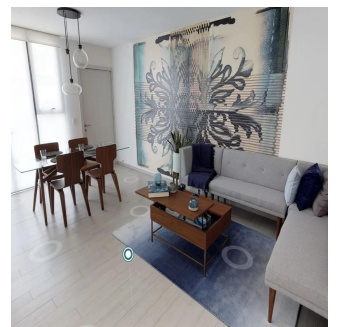

94 Departamentos de lujo desde 65.84 m2 hasta 85.75 m2 con 2 recámaras, 2 baños, sala comedor, cocina equipada, área de lavado, 1 o 2 estacionamientos, acabados, Roof garden común y privados. Departamentos en su mayoría exteriores con gran iluminación por sus ventanas de piso a techo y acabados premium, en la colonia Niños Héroes esquina Víctor Hugo a un paso del parque Miguel Alemán, excelente accesibilidad a diversas vialidades. • Colonia en crecimiento. • Roof garden común. • Departamento con distribución eficiente para aprovechar el espacio. • Acabados Premium (pisos de porcelanato, cocina equipada y lámparas led). • Diseño arquitectónico diferente a los desarrollos de la competencia. • La mayoría de los cajones son independientes. • Ventanales de piso a techo para mayor iluminación. • Muy buena ubicación, cerca de Narvarte y rodeado de vialidades importantes para acceder o salir de la zona. • Restaurantes, plazas comerciales, mercados, parques, bancos y supermercados cercanos. +Info y ventas: 5350-1150