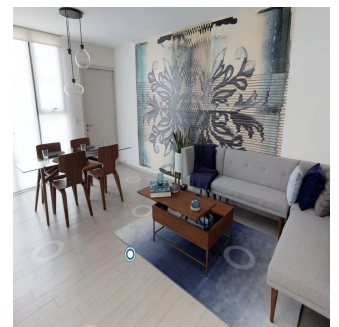

### Llave Bienes Raices

Llave Bienes Raices

Ciudad de México, Mexico - Mistsevy Chas

+52 55 5350 1150

94 Departamentos de lujo desde 65.84 m2 hasta 85.75 m2 con 2 recámaras, 2 baños, sala comedor, cocina equipada, área de lavado, 1 o 2 estacionamientos, acabados, Roof garden común y privados. Departamentos en su mayoría exteriores con gran iluminación por sus ventanas de piso a techo y acabados premium, en la colonia Niños Héroes esquina Víctor Hugo a un paso del parque Miguel Alemán, excelente accesibilidad a diversas vialidades. • Colonia en crecimiento. • Roof garden común. • Departamento con distribución eficiente para aprovechar el espacio. • Acabados Premium (pisos de porcelanato, cocina equipada y lámparas led). • Diseño arquitectónico diferente a los desarrollos de la competencia. • La mayoría de los cajones son independientes. • Ventanales de piso a techo para mayor iluminación. • Muy buena ubicación, cerca de Narvarte y rodeado de vialidades importantes para acceder o salir de la zona. • Restaurantes, plazas comerciales, mercados, parques, bancos y supermercados cercanos. +Info y ventas: 5350-1150