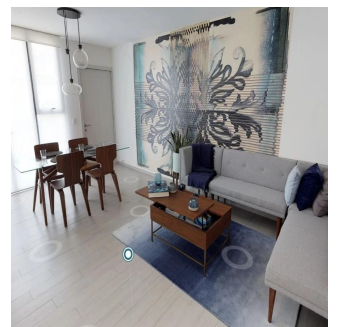

### Llave Bienes Raices

Llave Bienes Raices

Ciudad de México, Mexico - Mistsevy Chas

+52 55 5350 1150

94 Departamentos de lujo desde 65.84 m2 hasta 85.75 m2 con 2 recámaras, 2 baños, sala comedor, cocina equipada, área de lavado, 1 o 2 estacionamientos, acabados, Roof garden común y privados. Departamentos en su mayoría exteriores con gran iluminación por sus ventanas de piso a techo y acabados premium, en la colonia Niños Héroes esquina Víctor Hugo a un paso del parque Miguel Alemán, excelente accesibilidad a diversas vialidades. • Colonia en crecimiento. • Roof garden común. • Departamento con distribución eficiente para aprovechar el espacio. • Acabados Premium (pisos de porcelanato, cocina equipada y lámparas led). • Diseño arquitectónico diferente a los desarrollos de la competencia. • La mayoría de los cajones son independientes. • Ventanales de piso a techo para mayor iluminación. • Muy buena ubicación, cerca de Narvarte y rodeado de vialidades importantes para acceder o salir de la zona. • Restaurantes, plazas comerciales, mercados, parques, bancos y supermercados cercanos. +Info y ventas: 5350-1150