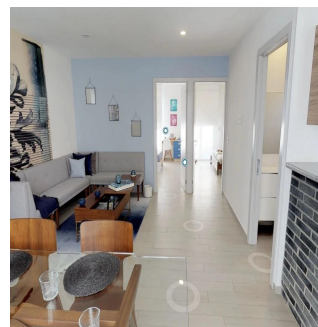

### Llave Bienes Raices

Llave Bienes Raices

Ciudad de México, Mexico - Mistsevy Chas

+52 55 5350 1150

94 Departamentos de lujo desde 65.84 m2 hasta 85.75 m2 con 2 recámaras, 2 baños, sala comedor, cocina equipada, área de lavado, 1 o 2 estacionamientos, acabados, Roof garden común y privados. Departamentos en su mayoría exteriores con gran iluminación por sus ventanas de piso a techo y acabados premium, en la colonia Niños Héroes esquina Víctor Hugo a un paso del parque Miguel Alemán, excelente accesibilidad a diversas vialidades. • Colonia en crecimiento. • Roof garden común. • Departamento con distribución eficiente para aprovechar el espacio. • Acabados Premium (pisos de porcelanato, cocina equipada y lámparas led). • Diseño arquitectónico diferente a los desarrollos de la competencia. • La mayoría de los cajones son independientes. • Ventanales de piso a techo para mayor iluminación. • Muy buena ubicación, cerca de Narvarte y rodeado de vialidades importantes para acceder o salir de la zona. • Restaurantes, plazas comerciales, mercados, parques, bancos y supermercados cercanos. +Info y ventas: 5350-1150