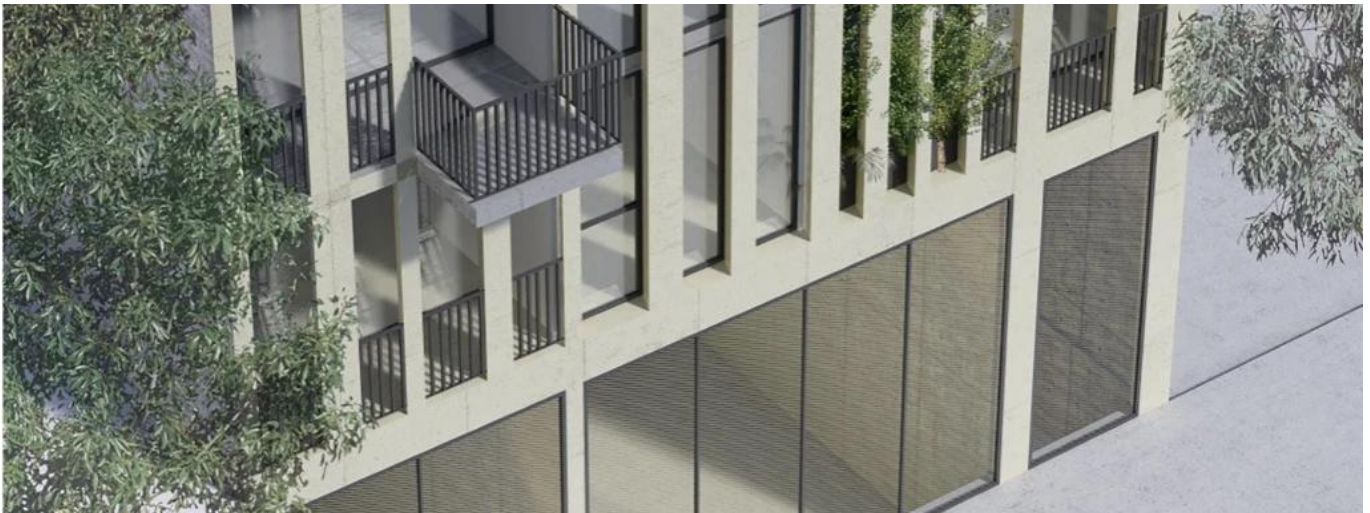

Pentkhaus

Pennsylvania 32 , Exclusivo Edificio De 23 Departamentos En Venta

Panama, Panamá, Panamá, Benito Juárez, , 09700,

TSINA PRODAZHU

\$ 186800.00

- 🏠 116 qm
- 🏠 6 kimnaty
- 🛏️ 3 spal?ni
- 🚿 3 vanni kimnaty
- 🏠 3 poverhy
- 📐 3 qm zemel?na ploshcha
- 🚗 3 avtomobil?ni mistsya

Llave Bienes Raices

Llave Bienes Raices
Ciudad de México, Mexico - Mistsevy Chas

 **+52 55 5350 1150**

Exclusivo edificio de 23 departamentos amplios de 66 a 116 m2 ideal para familias, con diseño minimalista y pensado para aprovechar la luz solar, cuentan con 1, 2 o 3 recámaras, 2 o 3 baños, 1, 2 o 3 estacionamientos, algunos con balcones y roof garden privado. Acabados Elevador recubierto de Tzalam Lobby en mármol o piedra natural Recubrimiento de Recinto en áreas comunes Doble fachada de tabique y concreto aparente Campana/ horno microondas Piso porcelanato tipo madera Firenze Cancel de vidrio templado a hueso en regadera Regadera Lluvia a techo Barra de granito en cocina Diseño Vanguardia Chapas dobles en todas las puertas Puertas laqueadas Puerta principal forrada en exterior en Tzalam Cancelería piso a techo Luminarias LED incluidas Monomandos Grohe en baños