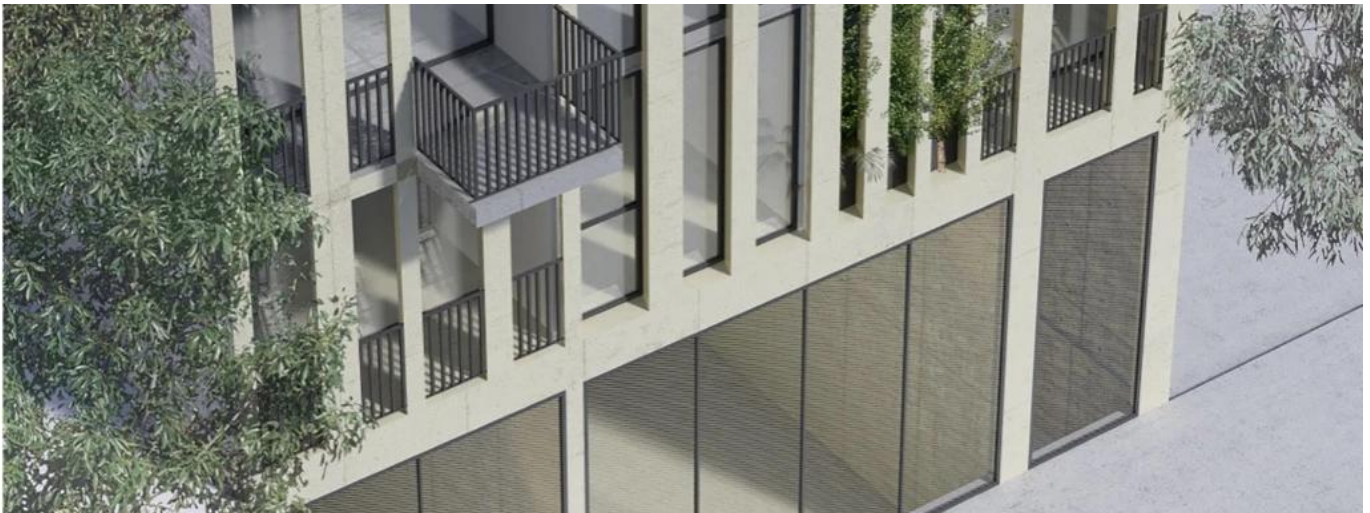

# Pennsylvania 32 , Exclusivo Edificio De 23 Departamentos En Venta

Panama, Panamá, Panamá, Benito Juárez, , 09700,

TSINA PRODAZHU

**USD 186800.00**

- 🏠 116 qm
- 🏠 6 kimnaty
- 🚗 3 spal?ni
- 🚿 3 vanni kimnaty
- 🏠 3 poverhy
- 📐 3 qm zemel?na ploshcha
- 📐 3 avtomobil?ni mistsya

**Llave Bienes Raices**

Llave Bienes Raices  
Ciudad de México, Mexico - Mistsevy Chas

 **+52 55 5350 1150**

Exclusivo edificio de 23 departamentos amplios de 66 a 116 m2 ideal para familias, con diseño minimalista y pensado para aprovechar la luz solar, cuentan con 1, 2 o 3 recámaras, 2 o 3 baños, 1, 2 o 3 estacionamientos, algunos con balcones y roof garden privado. Acabados Elevador recubierto de Tzalam Lobby en mármol o piedra natural Recubrimiento de Recinto en áreas comunes Doble fachada de tabique y concreto aparente Campana/ horno microondas Piso porcelanato tipo madera Firenze Cancel de vidrio templado a hueso en regadera Regadera Lluvia a techo Barra de granito en cocina Diseño Vanguardia Chapas dobles en todas las puertas Puertas laqueadas Puerta principal forrada en exterior en Tzalam Cancelería piso a techo Luminarias LED incluidas Monomandos Grohe en baños