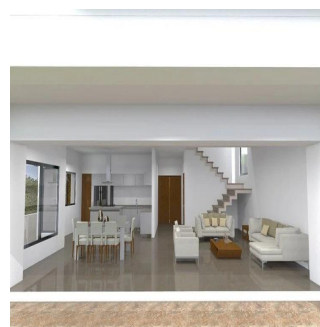

La casa se encuentra dentro de la Privada Uva del Mar en el Complejo Residencial Selvamar, ubicada a unos 800 m de la playa y a unos 15 minutos del centro de la ciudad. El área del terreno es de 347.42 m2 con una superficie de construcción de 349.35 m2.

CARACTERÍSTICAS GENERALES

4 recamaras 4 baños completos Cuarto de lavado Área para desayunador Comedor Sala TV Cocina equipada (color blanco con sistemas BLUM slowmotion y cubierta granito negro San Gabriel tipo leather) Alberca con área de camastro hu?medo, con asientos y sistema de hidromasaje Terraza PB con deck de madera dura Sudamericana (Cumarú) Balcones en recamaras Jardín Cochera techada con vigas de IPR acero color negro mate

Dostupnyy Z: 26.08.2019